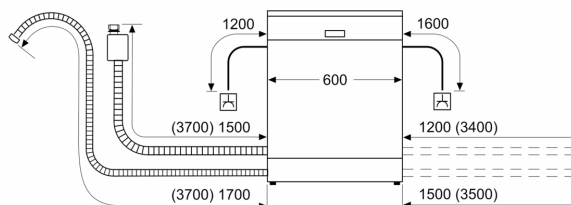

Serija 2, Samostojeća mašina za pranje sudova, 60 cm, Nerđajući čelik SMS2IT133E

mere u milimetrima

⚡ utičnica

( ) vrednosti sa garniturom za produženje