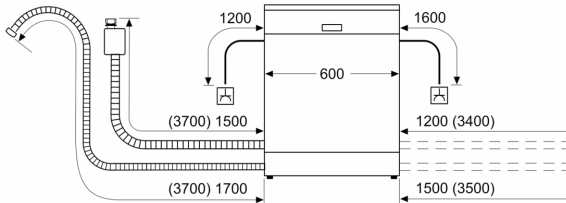

Seriya 2, Samostojeća mašina za pranje sudova, 60 cm, Bela SMS25AW05E

mere u milimetrima

⌚ utičnica

( ) vrednosti sa garniturom za produženje