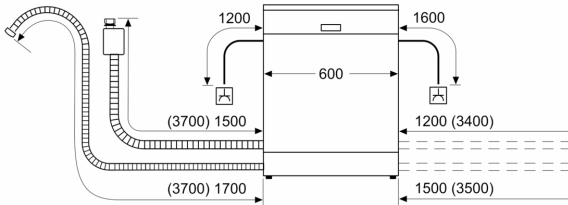

Seriya 6, Ugradna mašina za pranje sudova, 60 cm, Nerđajući čelik SMI6ZCS00E

mere u milimetrima

⌘ utičnica
( ) vrednosti sa garniturom za produženje