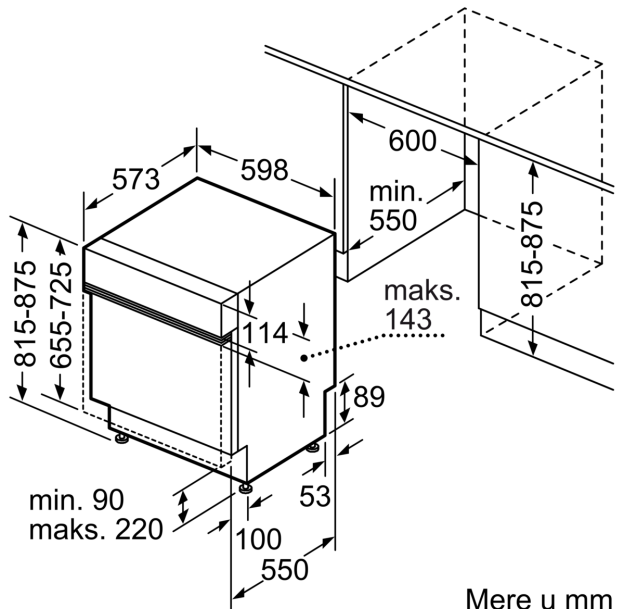

Seriya 6, Ugradna mašina za pranje sudova, 60 cm, Nerđajući čelik SMI6ZCS00E

mere u milimetrima

⌘ utičnica
( ) vrednosti sa garniturom za produženje

Mere u mm