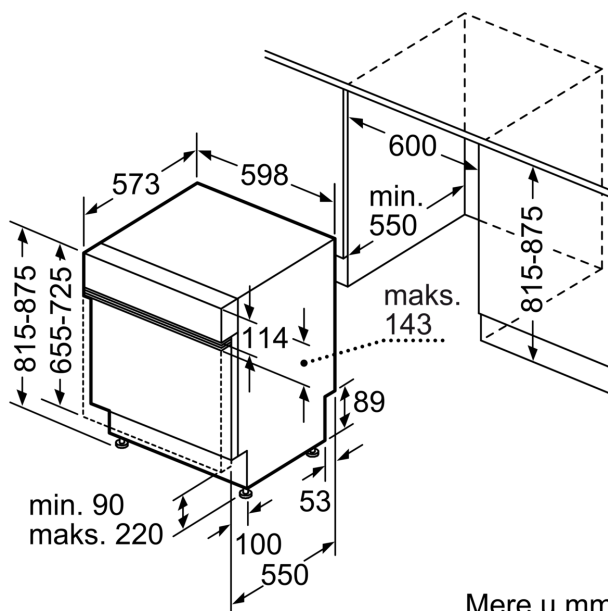

Sistem korpi

- VarioFlex korpe
- Rackmatic - po visini podesiva gornja korpa (trostepena)
- Točkovi sa malim trenjem na donjoj korpi
- Graničnik Rack Stopper koji sprečava klizanje donje korpe
- Preklapljivi delovi u gornjoj korpi (2x)
- Preklapljivi delovi u donjoj korpi (4x)
- Korpica za pribor u gornjoj korpi
- Varijabilna korpica za pribor za jelo u donjoj korpi
- Odlagalište za šoljice u gornjoj korpi

Seriya 4, Ugradna mašina za pranje sudova, 60 cm, Nerđajući čelik SMI4HTS00E

mere u milimetrima

⚡ utičnica
() vrednosti sa garniturom za produženje

Mere u mm