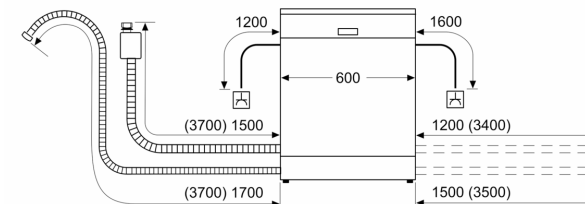

Sistem korpi

- VarioFlex korpe
- Rackmatic - po visini podesiva gornja korpa (trostepena)
- Točkovi sa malim trenjem na donjoj korpi
- Graničnik Rack Stopper koji sprečava klizanje donje korpe
- Preklapljivi delovi u gornjoj korpi (2x)
- Preklapljivi delovi u donjoj korpi (4x)
- Korpica za pribor u gornjoj korpi
- Varijabilna korpica za pribor za jelo u donjoj korpi
- Odlagalište za šoljice u gornjoj korpi

Prikaz / upravljanje

- Home Connect
- Elektronski prikaz preostalog vremena u minutima
- Mogućnost kasnijeg uključivanja: 1 - 24 h

Sigurnost

- AquaStop: Bosch garancija za oštećenja nastala izlivanjem vode – tokom celog radnog veka uređaja.*
- Zaključavanje podešavanja pred decomp
- Sistem zaštite čaša

Seriya 4, Ugradna mašina za pranje sudova, 60 cm, Nerđajući čelik SMI4HTS00E

mere u milimetrima

⚡ utičnica
() vrednosti sa garniturom za produženje

Mere u mm