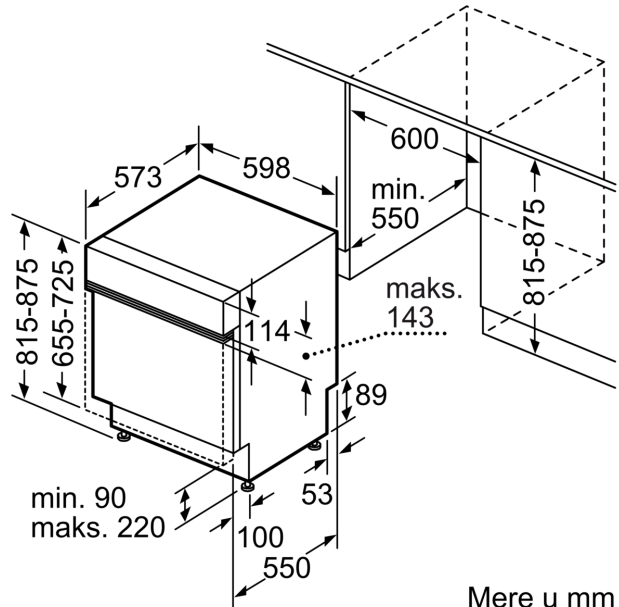

Tehnički podaci

Klasa energetske efikasnosti:	D
Potrošnja energije za 100 ciklusa pri eko programu:	84 kWh
Maksimalan broj kompleta za ručavanje:	13
Potrošnja vode u eko programu u litrima po ciklusu:	9.5 l
Trajanje programa:	4:55 h
Emisije buke u vazduhu:	44 dB(A) re 1 pW
Klasa emisije buke u vazduhu:	B
Tip instalacije:	Ugradni
Visina sa radnom pločom:	0 mm
Dimenzije aparata:	815 x 598 x 573 mm
Dimenzije niše:	815-875 x 600 x 550 mm
Dubina sa otvorenim vratima na 90 stepeni:	1150 mm
Podesive stopice:	Da - sve sa prednje strane
Maksimum podesivosti stopica:	60 mm
Podesivo podnožje:	Both horizontal and vertical
Neto težina:	36.6 kg
Bruto težina:	38.5 kg
Priključna snaga:	2400 W
Zaštita:	10 A
Voltaža:	220-240 V
Frekvencija:	50; 60 Hz
Repair index:	9.1
Dužina priključnog kabla:	175.0 cm
Tip utičnice:	Gardi utikač sa uzemljenjem
Dužina cevi:	165 cm
Dužina cevi za odvođenje:	190 cm
EAN kod:	4242005192823
Način montaže:	Ugradni

Sistem korpi

- Flex korpe
- Točkovi sa malim trenjem na donjoj korpi
- Graničnik Rack Stopper koji sprečava klizanje donje korpe
- Rackmatic - po visini podesiva gornja korpa (trostepena)
- Preklapljivi delovi u gornjoj korpi (2x)
- Preklapljivi delovi u donjoj korpi (2x)
- Korpica za pribor u gornjoj korpi
- Varijabilna korpica za pribor za jelo u donjoj korpi
- Mesto za odlaganje šolja u gornjoj korpi (2x)

Serija 4, Ugradna mašina za pranje sudova, 60 cm, Nerđajući čelik SMI4HAS48E

mere u milimetrima

⚡ utičnica
() vrednosti sa garniturom za produženje

Mere u mm