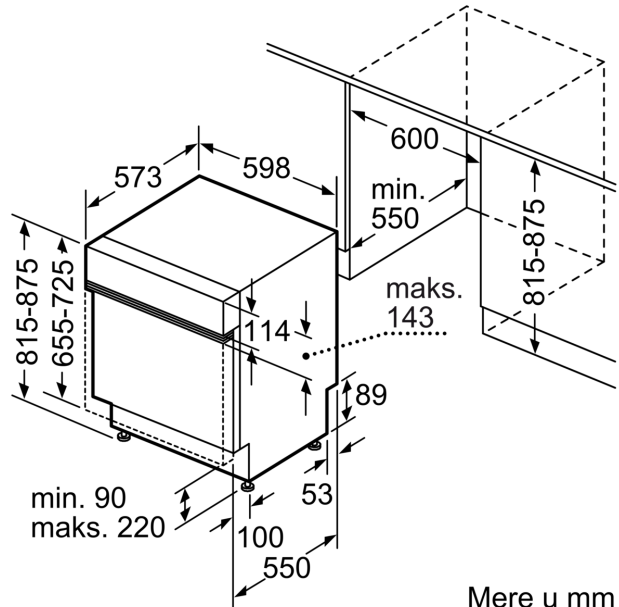

Tehnički podaci

Klasa energetske efikasnosti: E
Potrošnja energije za 100 ciklusa pri eko programu: 92 kWh
Maksimalan broj kompleta za ručavanje: 12
Potrošnja vode u eko programu u litrima po ciklusu: 10.5 l
Trajanje programa: 4:30 h
Emisije buke u vazduhu: 50 dB(A) re 1 pW
Klasa emisije buke u vazduhu: C
Tip instalacije: Ugradni
Visina sa radnom pločom: 0 mm
Dimenzije aparata: 815 x 598 x 573 mm
Dimenzije niše: 815-875 x 600 x 550 mm
Dubina sa otvorenim vratima na 90 stepeni: 1150 mm
Podesive stopice: Da - sve sa prednje strane
Maksimum podesivosti stopica: 60 mm
Podesivo podnožje: Both horizontal and vertical
Neto težina: 31.1 kg
Bruto težina: 33.2 kg
Priključna snaga: 2400 W
Zaštita: 10 A
Voltaža: 220-240 V
Frekvencija: 50; 60 Hz
Dužina priključnog kabla: 175.0 cm
Tip utičnice: Gardi utikač sa uzemljenjem
Dužina cevi: 165 cm
Dužina cevi za odvođenje: 190 cm
EAN kod: 4242005181476
Način montaže: Ugradni

Prikaz / upravljanje

- Elektronski prikaz preostalog vremena u minutima
- Mogućnost kasnijeg uključivanja: 1 - 24 h

Sigurnost

- AquaStop: Bosch garancija za oštećenja nastala izlivanjem vode – tokom celog radnog veka uređaja.*
- Zaključavanje podešavanja pred decomp
- Sistem zaštite čaša
- Uključuje zaštitu od pare za radnu ploču
- Dimenzije aparata (VxŠxD): 81.5 x 59.8 x 57.3 cm

Seriya 2, Ugradna mašina za pranje sudova, 60 cm, Nerđajući čelik SMI2ITS27E

mere u milimetrima

⚡ utičnica
() vrednosti sa garniturom za produženje

Mere u mm