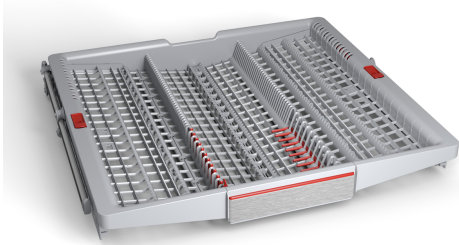

VarioDrawer 2 SGZ6DB04

VarioDrawer Pro: vidljivo više fleksibilnosti i bolje korišćenje prostora

- Pribor za jelo i mali kuhinjski predmeti mogu se bezbedno smestiti i higijenski očititi i ukloniti
 - Elementi sa leve i desne strane koji se mogu spustiti za postavljanje dodatnih malih posuda - Sklopive čivije na prednjoj strani za srebrno posuđe sa širim ručkama - Crvene oznake: odmah možete videti šta možete fleksibilno prilagoditi - Dodatni prostor za male posude (npr. šoljice za espresso) ili veliki kuhinjski pribor (npr. kutlače itd.) u sredini fleksibilne fioke VarioDrawer Pro za pribor za jelo - Sistem na izvlačenje sa kugličnim ležajevima
 - Za mašine za pranje sudova širine 60 cm u kojima je moguća ugradnja trećeg nivoa za punjenje
- 4242005216277

Tehnički podaci

Dimenzije zapakovanog aparata:	660 x 65 x 700 mm
Dimenzije palete:	148.0 x 80.0 x 120.0
Broj aparata na paleti:	36
Neto težina:	1.5 kg
Bruto težina:	2.6 kg
EAN kod:	4242005216277

4 242005 216277