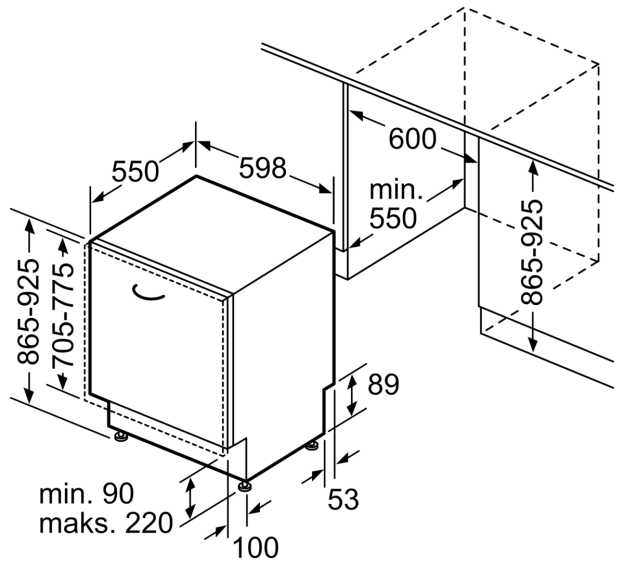

- AquaStop: Bosch garancija za oštećenja nastala izlivanjem vode –

tokom celog radnog veka uređaja.*

- Sistem zaštite čaša
- uključujući levak za sipanje soli
- Uključuje zaštitu od pare za radnu ploču
- Dimenzije aparata (VxŠxD): 86.5 x 59.8 x 55 cm

Seriya 4, Potpuno ugradna mašina za pranje sudova, 60 cm, XXL SBV4HCX19E

mere u milimetrima

⌚ utičnica
() vrednosti sa garniturom za produženje

Mere u milimetrima