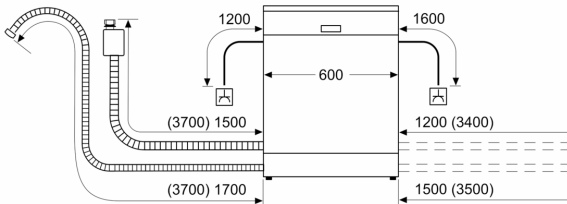

**Seriya 4, Potpuno ugradna mašina za
pranje sudova, 60 cm, XXL,
variohinge
SBH4HVX00E**

mere u milimetrima

⚡ utičnica
( ) vrednosti sa garniturom za produženje