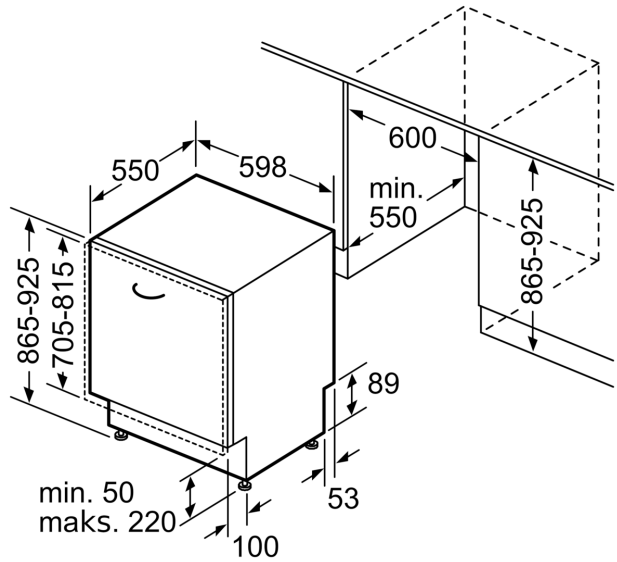

Mere u milimetrima