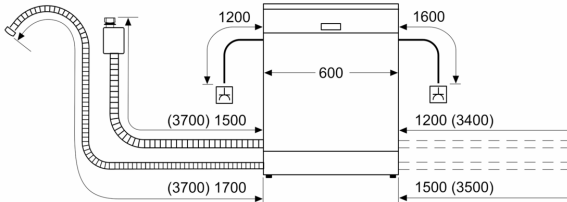

### Sigurnost

- AquaStop: Bosch garancija za oštećenja nastala izlivanjem vode – tokom celog radnog veka uređaja.\*
- Sistem zaštite čaša
- uključujući levak za sipanje soli

- Uključuje zaštitu od pare za radnu ploču
- Dimenzije aparata (VxŠxD): 86.5 x 59.8 x 55 cm

<sup>1</sup> Na skali energetske klasa od A do G

<sup>2</sup> Potrošnja energije u kWh na 100 ciklusa (u programu Eco 50 °C)

<sup>3</sup> Potrošnja vode u litrima po ciklusu (u programu Eco 50 °C)

<sup>4</sup> Trajanje programa Eco 50 °C

\* Garancijske uslove možete pronaći na <https://www.bosch-home.rs/>

**Seriya 4, Potpuno ugradna mašina za  
pranje sudova, 60 cm, XXL,  
variohinge  
SBH4ECX21E**

mere u milimetrima

⚡ utičnica  
( ) vrednosti sa garniturom za produženje