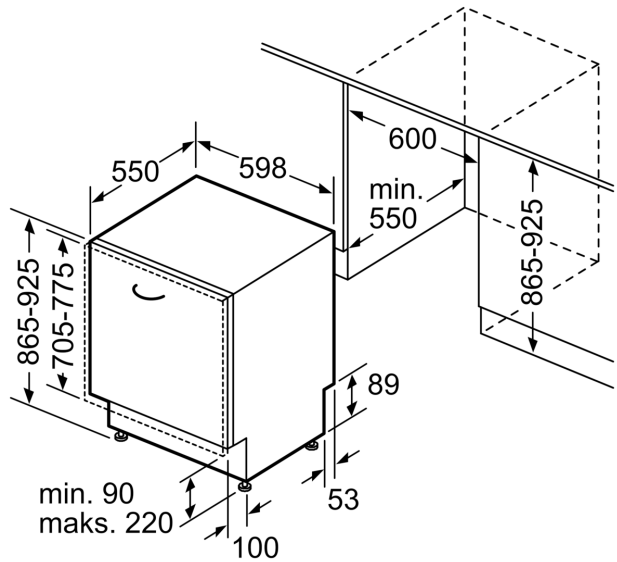

Sigurnost

- AquaStop: Bosch garancija za oštećenja nastala izlivanjem vode – tokom celog radnog veka uređaja.*
- Brava na vratima za bezbednost dece (dvostruki pritisak za otvaranje)
- OpenAssist
- Sistem zaštite čaša
- uključujući levak za sipanje soli
- Uključuje zaštitu od pare za radnu ploču
- Dimenzije aparata (VxŠxD): 86.5 x 59.8 x 55 cm

Seriya 6, Potpuno ugradna mašina za pranje sudova, 60 cm, XXL SBD6ECX00E

mere u milimetrima

⚡ utičnica
() vrednosti sa garniturom za produženje

Mere u milimetrima