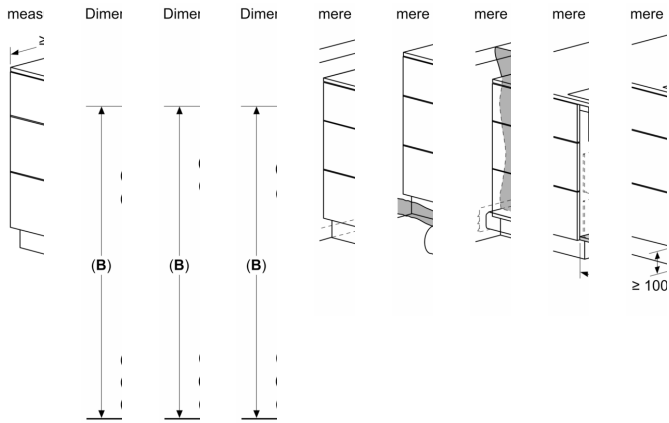

Dizajn

- Bez okvira

Okolina i bezbednost

- Digitalni dvostepeni indikator preostale toplote za svaku ploču za kuvanje: ukazuje na to koje su zone za kuvanje još uvek vruće ili

tople.

- Sigurnosna brava koja štiti decu: sprečava nenamerno aktiviranje ploče za kuvanje.
- Glavni prekidač: isključite sve zone za kuvanje jednostavnim dodirom dugmeta.

**Serija 6, Indukciona ploča za kuvanje
sa integrisanim aspiratorom, 70 cm,
ugradnja bez okvira
PVQ711H26E**

A:

A: