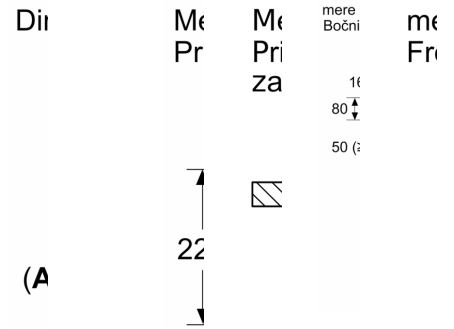

Dizajn

- Bez okvira

Okolina i bezbednost

- Digitalni dvostepeni indikator preostale toplote za svaku ploču za kuvanje: ukazuje na to koje su zone za kuvanje još uvek vruće ili

tople.

- Sigurnosna brava koja štiti decu: sprečava nenamerno aktiviranje ploče za kuvanje.
- Glavni prekidač: isključite sve zone za kuvanje jednostavnim dodirom dugmeta.

**Serija 6, Indukciona ploča za kuvanje
sa integrisanim aspiratorom, 70 cm,
ugradnja bez okvira
PVQ711H26E**

A:

A: