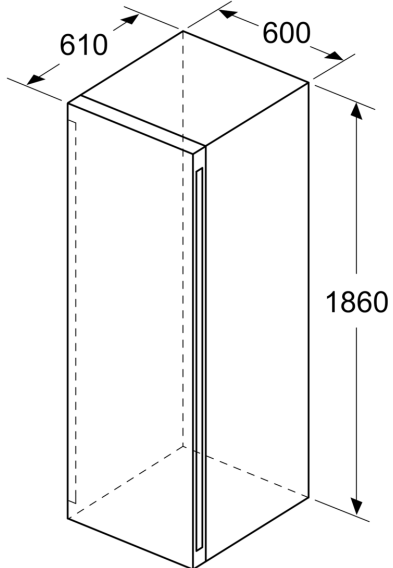

Tehnički podaci

Klasa energetske efikasnosti:	G
Prosečna godišnja potrošnja energije u kilovat satima godišnje (kWh/a):	155 kWh/annum
Kapacitet flaša od 75 cl:	199
Emisije buke u vazduhu:	38 dB(A) re 1 pW
Klasa emisije buke u vazduhu:	C
Tip instalacije:	Samostojeći
Mogućnost biranja ukrasne ploče:	ukrasna letvica nije dobavljiva
Visina:	1860 mm
Širina:	600 mm
Dubina:	610 mm
Neto težina:	94.8 kg
Priključna snaga:	50 W
Zaštita:	10 A
Unutrašnji ventilator:	Da
Voltaža:	220-240 V
Frekvencija:	50-60 Hz
Dužina priključnog kabla:	230.0 cm
Tip utičnice:	Gardy plug w/ earthing
Broj kompresora:	1
Broj nezavisnih rashladnih sistema:	2
Uklonjiva ukrasna ploča:	Da
Prekidač za unutrašnje osvetljenje:	Ne
EAN kod:	4242005193561
Marka:	Bosch
Međunarodna oznaka:	KWK36ABGA

Serija 6, Vinska vitrina sa staklenim vratima, 186 x 60 cm KWK36ABGA

- Ugradna temperirna vinska vitrina

Dizajn

- A12
- Izbočena staklena vrata

Komfor i bezbednost

- Optički i akustički sistem upozoravanja kod otvorenih vrata
- Dinamičko hlađenje sa unutrašnjim ventilatorom

Pohrana vina

Tehničke informacije

- Celokupno prevetranje se odvija kroz podnožje
- Ugao otvaranja vrata 115°
- Desno otvaranje vrata, promenljivo

Dimenzije

- Dimenzije (V x Š x D): 186 x 60 x 61 cm
- Procena se zasniva na osnovu standardnog 24-časovnog testa.
Stvarna potrošnja zavisi od upotrebe i lokacije uređaja
- Ovaj uređaj je namenjen isključivo za skladištenje vina

**Seriya 6, Vinska vitrina sa staklenim
vratima, 186 x 60 cm
KWK36ABGA**

measurements in mm

measurements in mm