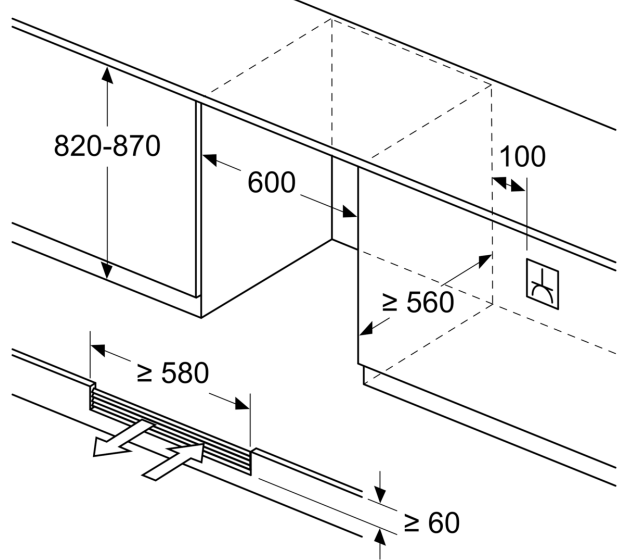

Pohrana vina

Tehničke informacije

- Celokupno prevetranje se odvija kroz podnožje
- Ugao otvaranja vrata 115°
- Visina podnožja podesiva od 10,2 do 18,1 cm
- Desno otvaranje vrata, promenljivo

Dimenzije

- Ugradne dimenzije (V x Š x D): 82 x 60 x 56 cm
- Dimenzije (V x Š x D): 82 x 60 x 58 cm
- Procena se zasniva na osnovu standardnog 24-časovnog testa.
Stvarna potrošnja zavisi od upotrebe i lokacije uređaja
- Ovaj uređaj je namenjen isključivo za skladištenje vina

**Seriya 6, Vinska vitrina sa staklenim vratima, 82 x 60 cm
KUW21AHG0**

Dimenzije u mm

measurements in mm

measurements in mm