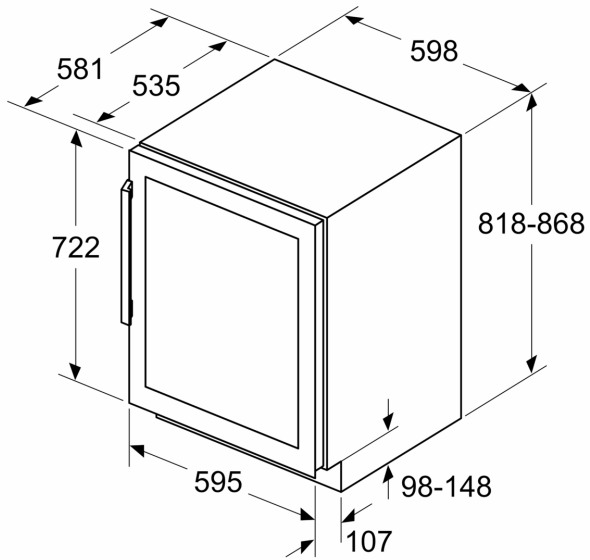

Tehnički podaci

Klasa energetske efikasnosti:	G
Prosečna godišnja potrošnja energije u kilovat satima godišnje (kWh/a):	130 kWh/annum
Kapacitet flaša od 75 cl:	44
Emisije buke u vazduhu:	38 dB(A) re 1 pW
Klasa emisije buke u vazduhu:	C
Tip instalacije:	Ugradni
Mogućnost biranja ukrasne ploče:	ukrasna letvica nije dobavljiva
Visina:	818 mm
Širina:	598 mm
Dubina:	581 mm
Dimenzije niše:	820 x 600 x 560 mm
Neto težina:	41.5 kg
Priključna snaga:	60 W
Zaštita:	6 A
Unutrašnji ventilator:	Da
Voltaža:	220-240 V
Frekvencija:	50-60 Hz
Dužina priključnog kabla:	230.0 cm
Tip utičnice:	Gardy plug w/ earthing
Broj kompresora:	1
Broj nezavisnih rashladnih sistema:	2
Uklonjiva ukrasna ploča:	Da
Prekidač za unutrašnje osvetljenje:	Ne
EAN kod:	4242005196135
Marka:	Bosch
Mednarodna oznaka:	KUW21AHG0

Pohrana vina

Tehničke informacije

- Celokupno prevetranje se odvija kroz podnožje
- Ugao otvaranja vrata 115°
- Visina podnožja podesiva od 10,2 do 18,1 cm
- Desno otvaranje vrata, promenljivo

Dimenzije

- Ugradne dimenzije (V x Š x D): 82 x 60 x 56 cm
- Dimenzije (V x Š x D): 82 x 60 x 58 cm
- Procena se zasniva na osnovu standardnog 24-časovnog testa.
Stvarna potrošnja zavisi od upotrebe i lokacije uređaja
- Ovaj uređaj je namenjen isključivo za skladištenje vina

**Seriya 6, Vinska vitrina sa staklenim vratima, 82 x 60 cm
KUW21AHG0**

Dimenzije u mm

measurements in mm

measurements in mm