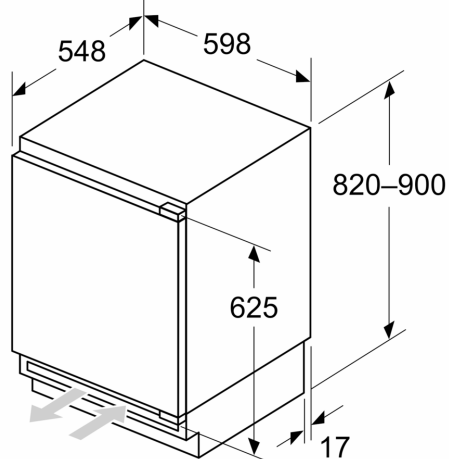

#### Dimenzije

- Ugradne dimenzije (V x Š x D): 82 x 60 x 55 cm
- Dimenzije (V x Š x D): 82 x 60 x 55 cm

#### Osnovne informacije

**Serija 4, Podugradni frižider, 82 x 60  
cm, Fiksna šarka  
KUR21VFE0**

Mere u milimetrima

Preporuka, veličina procepa za ravnu šarku

F	R	X
16-19	0-3	2,5
20	0-1	3
	2-3	2,5
21	0-1	3
	2-3	2,5
22	0	4
	1	3,5
	2-3	3

Potrebno je pridržavati se preporučenih veličina procepa kako bi se obezbedilo otvaranje vrata uređaja bez sudaranja i izbegla oštećenja na kuhinjskom nameštaju.

Dimenzije u mm

Dimenzije u mm

A: Visina podstrukture