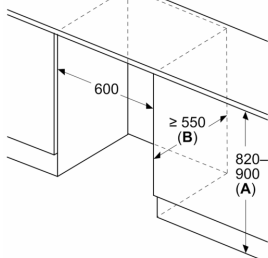

#### Dimenzije

- Ugradne dimenzije (V x Š x D): 82 x 60 x 55 cm
- Dimenzije (V x Š x D): 82 x 60 x 55 cm

#### Osnovne informacije

**Serija 4, Podugradni frižider, 82 x 60  
cm, Fiksna šarka  
KUR21VFE0**

Mere u milimetrima

Preporuka, veličina procepa za ravnu šarku

F	R	X
16-19	0-3	2,5
20	0-1	3
	2-3	2,5
21	0-1	3
	2-3	2,5
22	0	4
	1	3,5
	2-3	3

Potrebno je pridržavati se preporučenih veličina procepa kako bi se obezbedilo otvaranje vrata uređaja bez sudaranja i izbegla oštećenja na kuhinjskom nameštaju.

Dimenzije u mm

Dimenzije u mm

A: Visina podstrukture