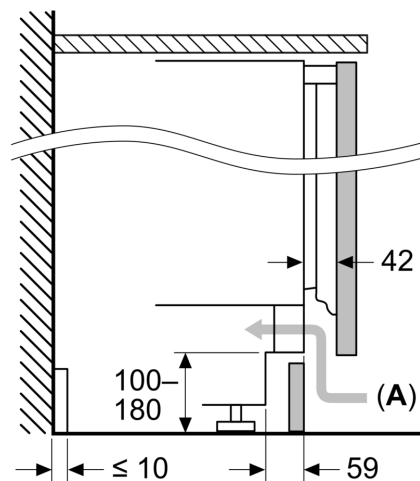

#### Dimenzije

- Ugradne dimenzije (V x Š x D): 82 x 60 x 55 cm
- Dimenzije (V x Š x D): 82 x 60 x 55 cm

Potrebno je pridržavati se preporučenih veličina procepa kako bi se obezbedilo otvaranje vrata uređaja bez sudaranja i izbegla oštećenja na kuhinjskom nameštaju.

Dimenzije u mm

Dimenzije u mm

A: Visina podstrukture

B:  $\geq 560$  mm (preporučeno)

Prostor za električni priključak pored uređaja sa leve ili desne strane

Dimenzije u mm

A: Dovod vazduha  $\geq 200$  cm<sup>2</sup>