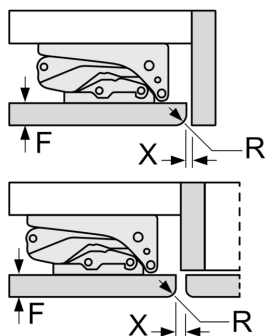

**Serija 4, Podugradni frižider, 82 x 60
cm, Fiksna šarka
KUR21VFE0**

Mere u milimetrima

Preporuka, veličina procepa za ravnu šarku