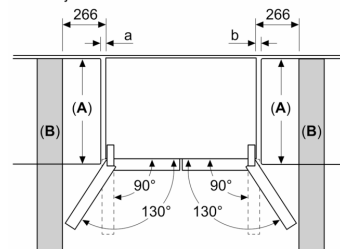

Dimenzije

- Dimenzije (V x Š x D): 190 x 86 x 67 cm

Pribor

Pribor

- Procena se zasniva na osnovu standardnog 24-časovnog testa. Stvarna potrošnja zavisi od upotrebe i lokacije uređaja

Osnovne informacije

Serija 4, Frižider sa francuskim vratima, staklena vrata, 189.5 x 85.5 cm, Crna KMC85LBEA

Dimenzije u mm

A: Prednja strana može da se podešava od 1895–1910 mm, sa potpuno izvučenim prednjim nožicama za nivelisanje

Dimenzije u mm

A: Prednja strana može da se podešava od 1895–1910 mm, sa potpuno izvučenim prednjim nožicama za nivelisanje
B: Dodajte 10 mm za fiksirane odstoynike na poledini

Dimenzije u mm

Dimenzije u mm

A	a	b
≤ 600	20	20
600 < A ≤ 650	36	36
650 < A ≤ 700	78	78
> 700	266	266

A: Dubina nameštaja ili radne ploče

B: Zid
 Fioke se mogu izvući i izvaditi kada su vrata otvorena do 90°