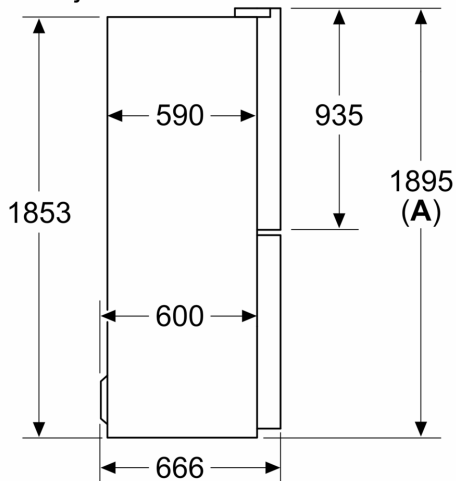

Dimenzije

- Dimenzije (V x Š x D): 190 x 86 x 67 cm

Pribor

Pribor

- Procena se zasniva na osnovu standardnog 24-časovnog testa. Stvarna potrošnja zavisi od upotrebe i lokacije uređaja

Osnovne informacije

Serija 4, Frižider sa francuskim vratima, staklena vrata, 189.5 x 85.5 cm, Crna KMC85LBEA

Dimenzije u mm

A: Prednja strana može da se podešava od 1895–1910 mm, sa potpuno izvučenim prednjim nožicama za nivelisanje

Dimenzije u mm

A: Prednja strana može da se podešava od 1895–1910 mm, sa potpuno izvučenim prednjim nožicama za nivelisanje
B: Dodajte 10 mm za fiksirane odstoynike na poledini

Dimenzije u mm

Dimenzije u mm

A	a	b
≤ 600	20	20
600 < A ≤ 650	36	36
650 < A ≤ 700	78	78
> 700	266	266

A: Dubina nameštaja ili radne ploče

B: Zid
 Fioke se mogu izvući i izvaditi kada su vrata otvorena do 90°