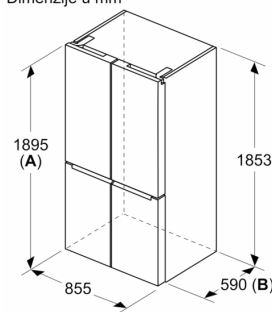

Dimenzije

- Dimenzije (V x Š x D): 190 x 86 x 67 cm

Pribor

Pribor

- Procena se zasniva na osnovu standardnog 24-časovnog testa. Stvarna potrošnja zavisi od upotrebe i lokacije uređaja

Osnovne informacije

Serija 4, Frižider sa francuskim vratima, staklena vrata, 189.5 x 85.5 cm, Crna KMC85LBEA

Dimenzije u mm

A: Prednja strana može da se podešava od 1895–1910 mm, sa potpuno izvučenim prednjim nožicama za nivelisanje

Dimenzije u mm

A: Prednja strana može da se podešava od 1895–1910 mm, sa potpuno izvučenim prednjim nožicama za nivelisanje
B: Dodajte 10 mm za fiksirane odstoynike na poledini