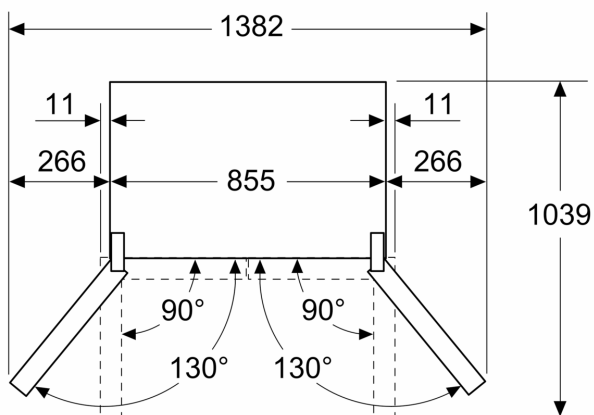

Dimenzije

- Dimenzije (V x Š x D): 190 x 86 x 67 cm

Pribor

Pribor

- Procena se zasniva na osnovu standardnog 24-časovnog testa. Stvarna potrošnja zavisi od upotrebe i lokacije uređaja

Osnovne informacije

Serija 4, Frižider sa francuskim vratima, staklena vrata, 189.5 x 85.5 cm, Crna KMC85LBEA

Dimenzije u mm

A: Prednja strana može da se podešava od 1895–1910 mm, sa potpuno izvučenim prednjim nožicama za nivelisanje

Dimenzije u mm

A: Prednja strana može da se podešava od 1895–1910 mm, sa potpuno izvučenim prednjim nožicama za nivelisanje
B: Dodajte 10 mm za fiksirane odstoynike na poledini

Dimenzije u mm

Dimenzije u mm

A	a	b
≤ 600	20	20
600 < A ≤ 650	36	36
650 < A ≤ 700	78	78
> 700	266	266

A: Dubina nameštaja ili radne ploče

B: Zid
 Fioke se mogu izvući i izvaditi kada su vrata otvorena do 90°