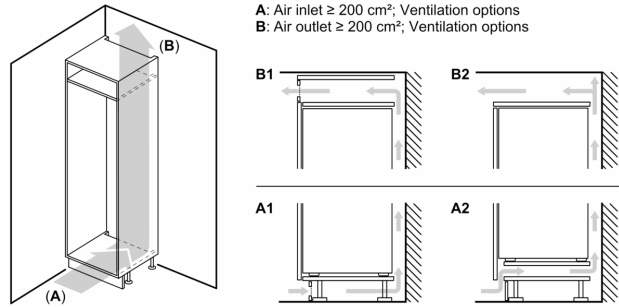

Seriya 4, Ugradni frižider sa zamrzivačem dole, 177.2 x 54.1 cm, Fiksna šarka KIV87VFE0

measurements in mm

Maksimalna dozvoljena težina prednjih strana uređaja

Postavljene prednje strane uređaja koje prekoračuju dozvoljenu težinu mogu da izazovu oštećenje i dovedu do funkcionalnog oštećenja šarki

Δ Težina

A: Visina vrata uređaja uključujući šarke u mm

B: Neamortizovana šarka, prednja strana uređaja u kg

C: Amortizovana šarka, prednja strana uređaja u kg

D: Dodatno moguće opterećenje u kg sa kompletom za teško opterećenje

A	B	C	D
1500-1750	22	22	
720-1400	19	19	B+5 / C+5
A1	15	19	
A2	15	19