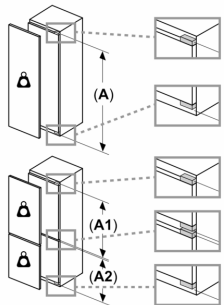

Seriya 4, Ugradni frižider sa zamrzivačem dole, 177.2 x 54.1 cm, Fiksna šarka KIV87VFE0

measurements in mm

Maksimalna dozvoljena težina prednjih strana uređaja

Postavljene prednje strane uređaja koje prekoračuju dozvoljenu težinu mogu da izazovu oštećenje i dovedu do funkcionalnog oštećenja šarki

Δ Težina

A: Visina vrata uređaja uključujući šarke u mm

B: Neamortizovana šarka, prednja strana uređaja u kg

C: Amortizovana šarka, prednja strana uređaja u kg

D: Dodatno moguće opterećenje u kg sa kompletom za teško opterećenje

A	B	C	D
1500-1750	22	22	
720-1400	19	19	B+5 / C+5
A1	15	19	
A2	15	19