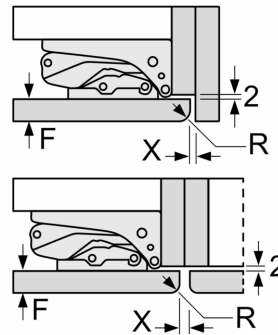

Δ Težina

A: Visina vrata uređaja uključujući šarke u mm

B: Neamortizovana šarka, prednja strana uređaja u kg

C: Amortizovana šarka, prednja strana uređaja u kg

D: Dodatno moguće opterećenje u kg sa kompletom za teško opterećenje

A	B	C	D
1500-1750	22	22	
720-1400	19	19	B+5 / C+5
A1	15	19	
A2	15	19	

The specified unit door dimensions are valid for a door gap of 4 mm.  
 measurements in mm

Mere u milimetrima  
 Preporuka, veličina procepa za ravnu šarku