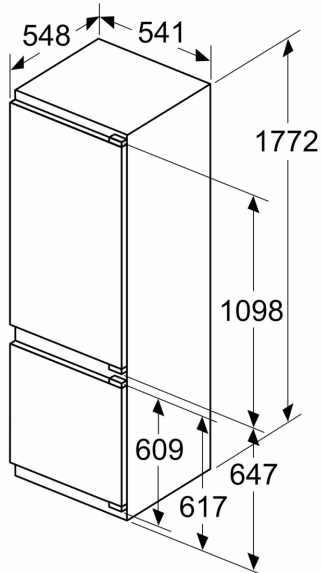

### Dimenzije

- Dimenzije (V x Š x D): 177 x 54 x 55 cm
- Ugradne dimenzije (V x Š x D): 177.5 x 56 x 55 cm

**Seriya 4, Ugradni frižider sa zamrzivačem dole, 177.2 x 54.1 cm, Fiksna šarka KIV87VFE0**

measurements in mm

**Maksimalna dozvoljena težina prednjih strana uređaja**

Postavljene prednje strane uređaja koje prekoračuju dozvoljenu težinu mogu da izazovu oštećenje i dovedu do funkcionalnog oštećenja šarki

A	B	C	D
1500-1750	22	22	
720-1400	19	19	B+5 / C+5
A1	15	19	
A2	15	19	

The specified unit door dimensions are valid for a door gap of 4 mm.  
 measurements in mm

Mere u milimetrima  
 Preporuka, veličina procepa za ravnu šarku