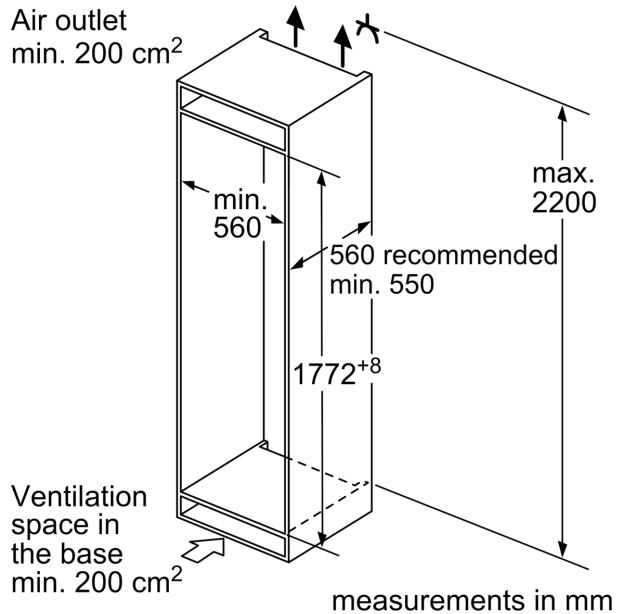

### Dimenzije

- Dimenzije (V x Š x D): 177 x 54 x 55 cm
- Ugradne dimenzije (V x Š x D): 177.5 x 56 x 55 cm

**Seriya 4, Ugradni frižider sa zamrzivačem dole, 177.2 x 54.1 cm, Fiksna šarka KIV87VFE0**

measurements in mm

**Maksimalna dozvoljena težina prednjih strana uređaja**

Postavljene prednje strane uređaja koje prekoračuju dozvoljenu težinu mogu da izazovu oštećenje i dovedu do funkcionalnog oštećenja šarki

Δ Težina

A: Visina vrata uređaja uključujući šarke u mm

B: Neamortizovana šarka, prednja strana uređaja u kg

C: Amortizovana šarka, prednja strana uređaja u kg

D: Dodatno moguće opterećenje u kg sa kompletom za teško opterećenje

A	B	C	D
1500-1750	22	22	
720-1400	19	19	B+5 / C+5
A1	15	19	
A2	15	19	

The specified unit door dimensions are valid for a door gap of 4 mm.  
 measurements in mm

Mere u milimetrima  
 Preporuka, veličina procepa za ravnu šarku