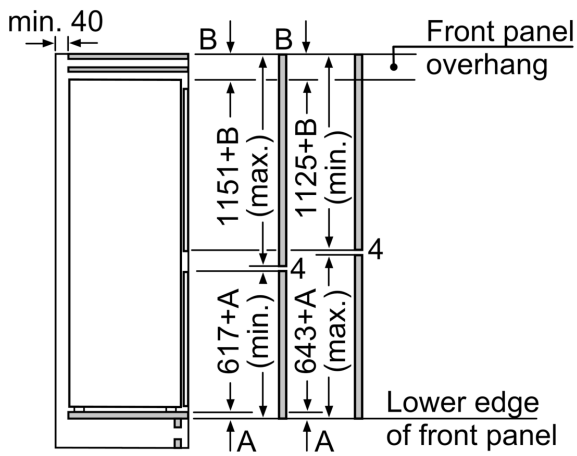

### Dimenzije

- Dimenzije (V x Š x D): 177 x 54 x 55 cm
- Ugradne dimenzije (V x Š x D): 177.5 x 56 x 55 cm

Δ Težina

A: Visina vrata uređaja uključujući šarke u mm

B: Neamortizovana šarka, prednja strana uređaja u kg

C: Amortizovana šarka, prednja strana uređaja u kg

D: Dodatno moguće opterećenje u kg sa kompletom za teško opterećenje

A	B	C	D
1500-1750	22	22	
720-1400	19	19	B+5 / C+5
A1	15	19	
A2	15	19	

The specified unit door dimensions are valid for a door gap of 4 mm.  
 measurements in mm

Mere u milimetrima  
 Preporuka, veličina procepa za ravnu šarku