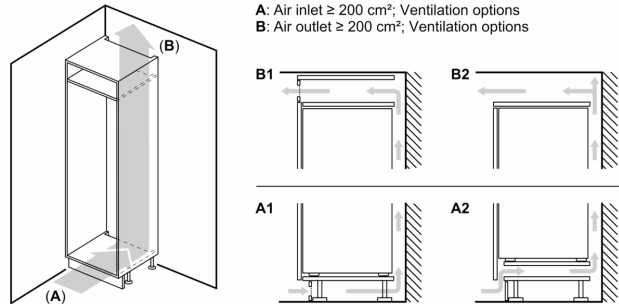

Svežina

- VitaFresh fioka sa podešavanjem vlažnosti - voće i povrće ostaje duže vremena sveže

Deo za zamrzavanje

- Br. prozirnih fioka za zamrzavanje: 3, od toga 1 BigBox

Dimenzije

- Dimenzije (V x Š x D): 177 x 54 x 55 cm
- Ugradne dimenzije (V x Š x D): 177.5 x 56 x 55 cm

Tehničke informacije

- Desno otvaranje vrata, promenljivo
- Napon: 220 - 240 V V

Pribor

- 3 x Posuda za jaja, 1 x Posuda za ledene kocke
- Procena se zasniva na osnovu standardnog 24-časovnog testa. Stvarna potrošnja zavisi od upotrebe i lokacije uređaja

Osnovne informacije

**Seriya 4, Ugradni frižider sa
zamrzivačem dole, 177.2 x 54.1 cm,
klizna šarka
KIV86VSE0**

measurements in mm

The specified unit door dimensions
are valid for a door gap of 4 mm.

measurements in mm