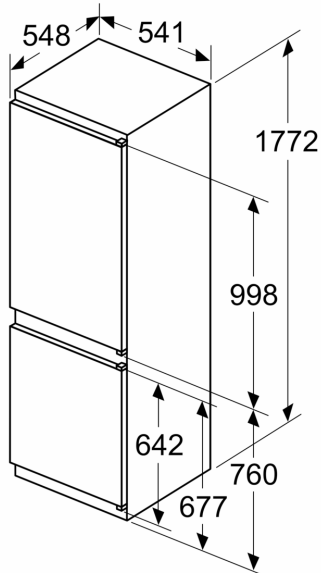

Svežina

- VitaFresh fioka sa podešavanjem vlažnosti - voće i povrće ostaje duže vremena sveže

Deo za zamrzavanje

- Br. prozirnih fioka za zamrzavanje: 3, od toga 1 BigBox

Dimenzije

- Dimenzije (V x Š x D): 177 x 54 x 55 cm
- Ugradne dimenzije (V x Š x D): 177.5 x 56 x 55 cm

Osnovne informacije

**Seriya 4, Ugradni frižider sa
zamrzivačem dole, 177.2 x 54.1 cm,
klizna šarka
KIV86VSE0**

measurements in mm

The specified unit door dimensions
are valid for a door gap of 4 mm.

measurements in mm