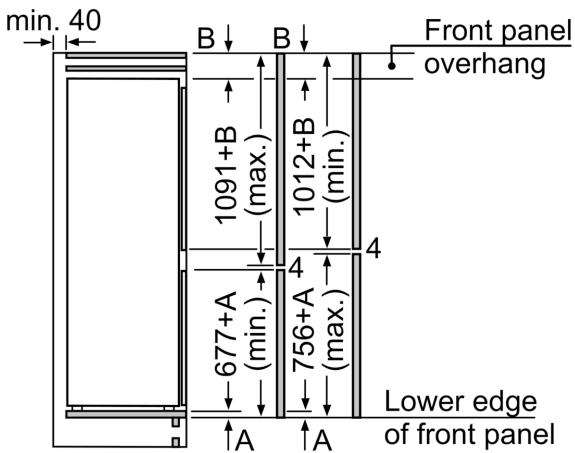

Svežina

- VitaFresh fioka sa podešavanjem vlažnosti - voće i povrće ostaje duže vremena sveže

Deo za zamrzavanje

- Br. prozirnih fioka za zamrzavanje: 3, od toga 1 BigBox

Dimenzije

- Dimenzije (V x Š x D): 177 x 54 x 55 cm
- Ugradne dimenzije (V x Š x D): 177.5 x 56 x 55 cm

Osnovne informacije

**Seriya 4, Ugradni frižider sa
zamrzivačem dole, 177.2 x 54.1 cm,
klizna šarka
KIV86VSE0**

measurements in mm

The specified unit door dimensions
are valid for a door gap of 4 mm.

measurements in mm