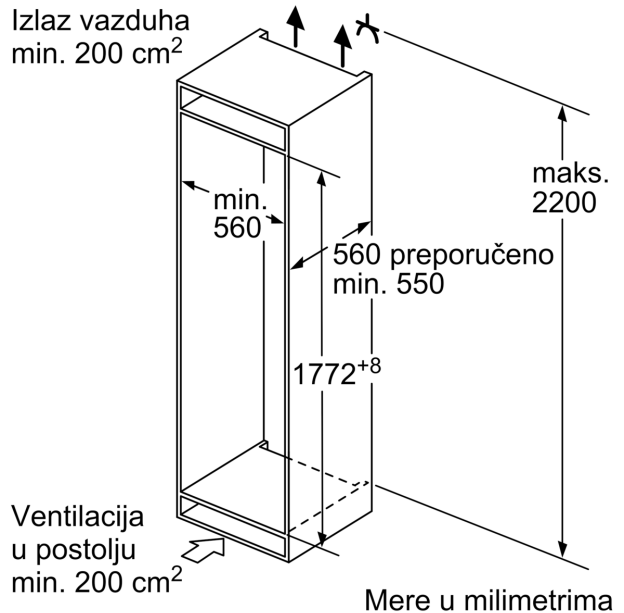

Tehnički podaci

Klasa energetske efikasnosti:	E
Prosečna godišnja potrošnja energije u kilovat satima godišnje (kWh/a):	207 kWh/annum
Zbir zapremina odeljaka za zamrzavanje:	63 l
Zbir zapremina odeljaka za hlađenje:	209 l
Emisije buke u vazduhu:	36 dB(A) re 1 pW
Klasa emisije buke u vazduhu:	C
Tip instalacije:	Ugradni
Mogućnost biranja ukrasne ploče:	ukrasna letvica nije dobavljiva
Visina:	1772 mm
Širina:	558 mm
Dubina:	545 mm
Dimenzije niše:	1775.0 x 560 x 550 mm
Neto težina:	64.1 kg
Priključna snaga:	90 W
Zaštita:	10 A
Otvaranje u:	desno reverzibilno
Voltaža:	220-240 V
Frekvencija:	50 Hz
Dužina priključnog kabla:	230.0 cm
Broj kompresora:	1
Broj nezavisnih rashladnih sistema:	2
Unutrašnji ventilator:	Ne
Uklonjiva ukrasna ploča:	Da
Broj podesivih polica u frižideru (komad):	4
Police za boce:	Ne
Frostfree sistem:	Ne
Način montaže:	Potpuno ugradni

Dimenzije

- Dimenzije (V x Š x D): 177 x 56 x 55 cm
- Ugradne dimenzije (V x Š x D): 177.5 x 56 x 55 cm

Tehničke informacije

- Desno otvaranje vrata, promenljivo
- Priključna snaga: 90 W
- Napon: 220 - 240 V V
- Transportne ručke

Pribor

- Nosač za jaja, Posudica za kocke od leda, A**0024
- Procena se zasniva na osnovu standardnog 24-časovnog testa. Stvarna potrošnja zavisi od upotrebe i lokacije uređaja

Osnovne informacije

Seriya 6, Ugradni frižider sa zamrzivačem dole, 177.2 x 55.8 cm, Fiksna šarka KIS87AFE0

Mere u milimetrima
 Preporuka, veličina procepa za ravnu šarku

Navedene mere vrata elementa važe za procep vrata od 4 mm.

Mere u milimetrima

Potrebno je pridržavati se preporučenih veličina procepa kako bi se obezbedilo otvaranje vrata uređaja bez sudaranja i izbegla oštećenja na kuhinjskom nameštaju.