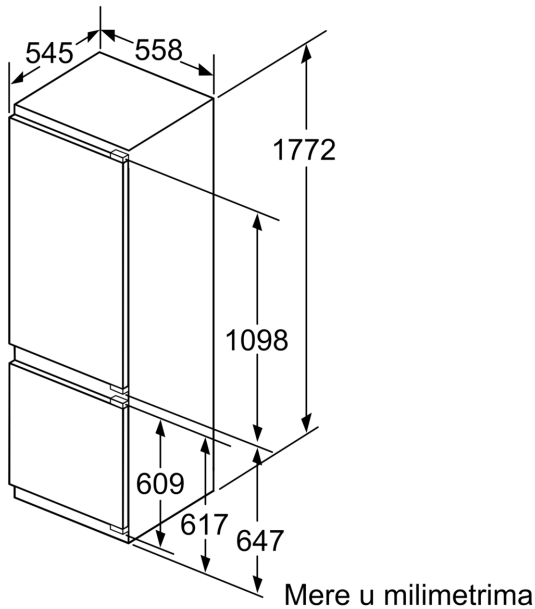

Dimenzije

- Dimenzije (V x Š x D): 177 x 56 x 55 cm
- Ugradne dimenzije (V x Š x D): 177.5 x 56 x 55 cm

Tehničke informacije

- Desno otvaranje vrata, promenljivo
- Priključna snaga: 90 W
- Napon: 220 - 240 V V
- Transportne ručke

Pribor

- Nosač za jaja, Posudica za kocke od leda, A**0024
- Procena se zasniva na osnovu standardnog 24-časovnog testa. Stvarna potrošnja zavisi od upotrebe i lokacije uređaja

Osnovne informacije

Seriya 6, Ugradni frižider sa zamrzivačem dole, 177.2 x 55.8 cm, Fiksna šarka KIS87AFE0

Mere u milimetrima
 Preporuka, veličina procepa za ravnu šarku

Navedene mere vrata elementa važe za procep vrata od 4 mm.

Mere u milimetrima

Potrebno je pridržavati se preporučenih veličina procepa kako bi se obezbedilo otvaranje vrata uređaja bez sudaranja i izbegla oštećenja na kuhinjskom nameštaju.