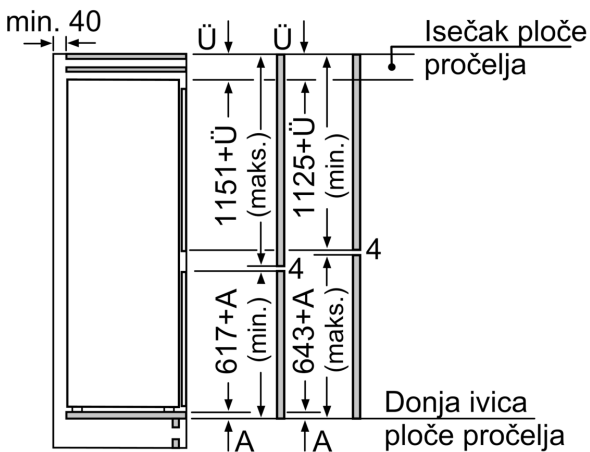

Dimenzije

- Dimenzije (V x Š x D): 177 x 56 x 55 cm
- Ugradne dimenzije (V x Š x D): 177.5 x 56 x 55 cm

Tehničke informacije

- Desno otvaranje vrata, promenljivo
- Priključna snaga: 90 W
- Napon: 220 - 240 V V
- Transportne ručke

Pribor

- Nosač za jaja, Posudica za kocke od leda, A**0024
- Procena se zasniva na osnovu standardnog 24-časovnog testa. Stvarna potrošnja zavisi od upotrebe i lokacije uređaja

Osnovne informacije

Seriya 6, Ugradni frižider sa zamrzivačem dole, 177.2 x 55.8 cm, Fiksna šarka KIS87AFE0

Mere u milimetrima
 Preporuka, veličina procepa za ravnu šarku

Navedene mere vrata elementa važe za procep vrata od 4 mm.

Mere u milimetrima

Potrebno je pridržavati se preporučenih veličina procepa kako bi se obezbedilo otvaranje vrata uređaja bez sudaranja i izbegla oštećenja na kuhinjskom nameštaju.