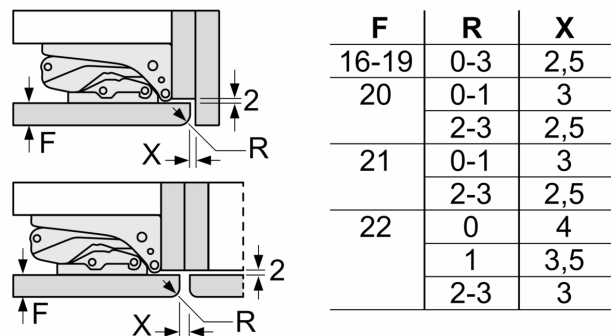

Dimenzije

- Dimenzije (V x Š x D): 177 x 56 x 55 cm
- Ugradne dimenzije (V x Š x D): 177.5 x 56 x 55 cm

Tehničke informacije

- Desno otvaranje vrata, promenljivo
- Priključna snaga: 90 W
- Napon: 220 - 240 V V
- Transportne ručke

Pribor

- Nosač za jaja, Posudica za kocke od leda, A**0024
- Procena se zasniva na osnovu standardnog 24-časovnog testa. Stvarna potrošnja zavisi od upotrebe i lokacije uređaja

Osnovne informacije

Seriya 6, Ugradni frižider sa zamrzivačem dole, 177.2 x 55.8 cm, Fiksna šarka KIS87AFE0

Mere u milimetrima
 Preporuka, veličina procepa za ravnu šarku

Navedene mere vrata elementa važe za procep vrata od 4 mm.

Mere u milimetrima

Potrebno je pridržavati se preporučenih veličina procepa kako bi se obezbedilo otvaranje vrata uređaja bez sudaranja i izbegla oštećenja na kuhinjskom nameštaju.