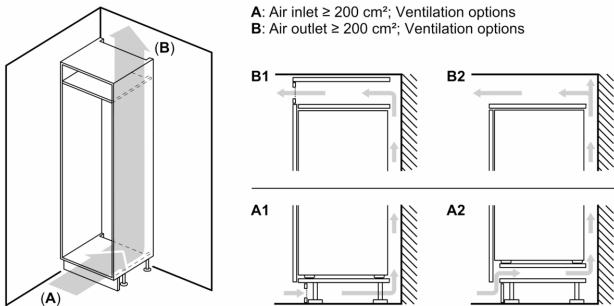

Dimenzije

- Dimenzije (V x Š x D): 177 x 56 x 55 cm
- Ugradne dimenzije (V x Š x D): 177.5 x 56 x 55 cm

Tehničke informacije

- Desno otvaranje vrata, promenljivo
- Priključna snaga: 90 W
- Napon: 220 - 240 V V
- Transportne ručke

Pribor

- Nosač za jaja, Posudica za kocke od leda, A**0024
- Procena se zasniva na osnovu standardnog 24-časovnog testa. Stvarna potrošnja zavisi od upotrebe i lokacije uređaja

Osnovne informacije

Seriya 6, Ugradni frižider sa zamrzivačem dole, 177.2 x 55.8 cm, Fiksna šarka KIS87AFE0

Mere u milimetrima
 Preporuka, veličina procepa za ravnu šarku

Navedene mere vrata elementa važe za procep vrata od 4 mm.

Mere u milimetrima

Potrebno je pridržavati se preporučenih veličina procepa kako bi se obezbedilo otvaranje vrata uređaja bez sudaranja i izbegla oštećenja na kuhinjskom nameštaju.