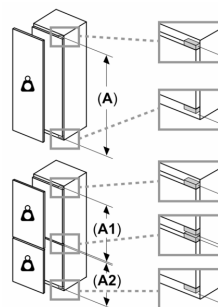

Dimenzije

- Ugradne dimenzije (V x Š x D): 177.5 x 56 x 55 cm
- Dimenzije (V x Š x D): 177 x 54 x 55 cm

Pribor

- A**0031, Nosač za jaja
- Procena se zasniva na osnovu standardnog 24-časovnog testa. Stvarna potrošnja zavisi od upotrebe i lokacije uređaja

Osnovne informacije

Seriya 4, Ugradni frižider, 177.5 x 56 cm, Fiksna šarka KIR81VFE0

Maksimalna dozvoljena težina prednjih strana uređaja

Postavljene prednje strane uređaja koje prekoračuju dozvoljenu težinu mogu da izazovu oštećenje i dovedu do funkcionalnog oštećenja šarki