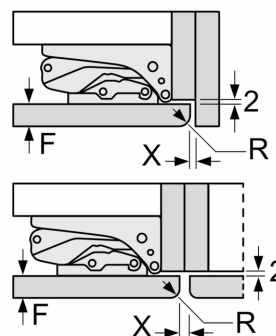

Mere u milimetrima

Preporuka, veličina procepa za ravnu šarku

F	R	X
16-19	0-3	2,5
20	0-1	3
	2-3	2,5
21	0-1	3
	2-3	2,5
22	0	4
	1	3,5
	2-3	3

Potrebno je pridržavati se preporučenih veličina procepa kako bi se obezbedilo otvaranje vrata uređaja bez sudaranja i izbegla oštećenja na kuhinjskom nameštaju.