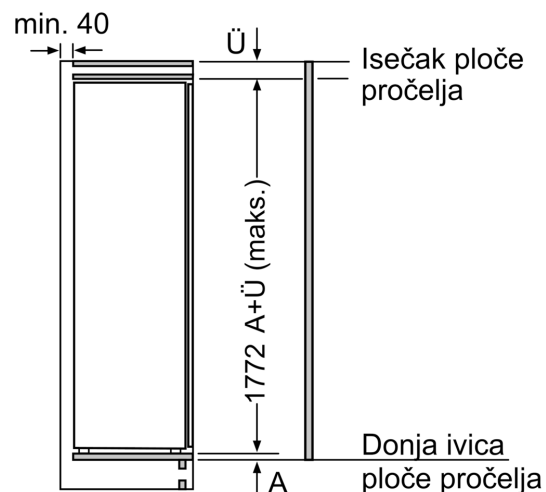

Dimenzije

- Ugradne dimenzije (V x Š x D): 177.5 x 56 x 55 cm
- Dimenzije (V x Š x D): 177 x 54 x 55 cm

Pribor

- A**0031, Nosač za jaja
- Procena se zasniva na osnovu standardnog 24-časovnog testa. Stvarna potrošnja zavisi od upotrebe i lokacije uređaja

Osnovne informacije

Seriya 4, Ugradni frižider, 177.5 x 56 cm, Fiksna šarka KIR81VFE0

Maksimalna dozvoljena težina prednjih strana uređaja

Postavljene prednje strane uređaja koje prekoračuju dozvoljenu težinu mogu da izazovu oštećenje i dovedu do funkcionalnog oštećenja šarki

Δ Težina

A: Visina vrata uređaja uključujući šarke u mm

B: Neamortizovana šarka, prednja strana uređaja u kg

C: Amortizovana šarka, prednja strana uređaja u kg

D: Dodatno moguće opterećenje u kg sa kompletom za teško opterećenje

| A | B | C | D |
|-----------|----|----|-----------|
| 1500-1750 | 22 | 22 | |
| 720-1400 | 19 | 19 | B+5 / C+5 |
| A1 | 15 | 19 | |
| A2 | 15 | 19 | |

Dimenzije u mm

Mere u milimetrima

Mere u milimetrima