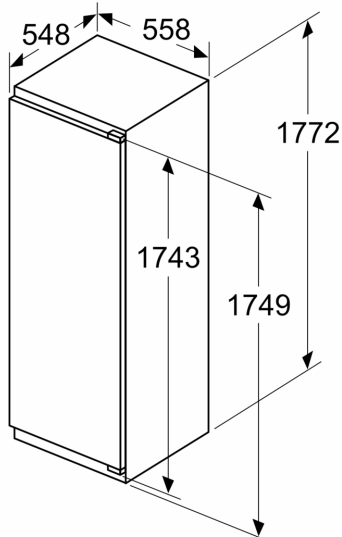

Dimenzije

- Ugradne dimenzije (V x Š x D): 177.5 x 56 x 55 cm
- Dimenzije (V x Š x D): 177 x 54 x 55 cm

Pribor

- A**0031, Nosač za jaja
- Procena se zasniva na osnovu standardnog 24-časovnog testa. Stvarna potrošnja zavisi od upotrebe i lokacije uređaja

Osnovne informacije

Seriya 4, Ugradni frižider, 177.5 x 56 cm, Fiksna šarka KIR81VFE0

Maksimalna dozvoljena težina prednjih strana uređaja

Postavljene prednje strane uređaja koje prekoračuju dozvoljenu težinu mogu da izazovu oštećenje i dovedu do funkcionalnog oštećenja šarki

Δ Težina

A: Visina vrata uređaja uključujući šarke u mm

B: Neamortizovana šarka, prednja strana uređaja u kg

C: Amortizovana šarka, prednja strana uređaja u kg

D: Dodatno moguće opterećenje u kg sa kompletom za teško opterećenje

| A | B | C | D |
|-----------|----|----|-----------|
| 1500-1750 | 22 | 22 | |
| 720-1400 | 19 | 19 | B+5 / C+5 |
| A1 | 15 | 19 | |
| A2 | 15 | 19 | |

Dimenzije u mm

Mere u milimetrima

Mere u milimetrima