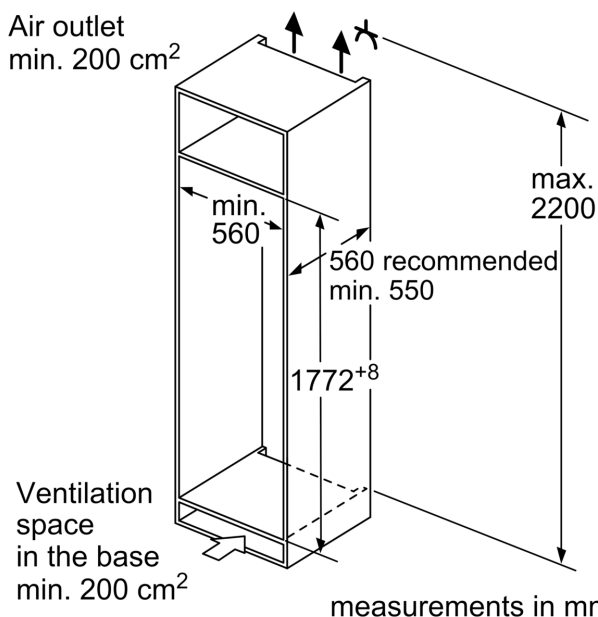

Dimenzije

- Ugradne dimenzije (V x Š x D): 177.5 x 56 x 55 cm
- Dimenzije (V x Š x D): 177 x 54 x 55 cm

Pribor

- A**0031, Nosač za jaja
- Procena se zasniva na osnovu standardnog 24-časovnog testa. Stvarna potrošnja zavisi od upotrebe i lokacije uređaja

Osnovne informacije

Seriya 4, Ugradni frižider, 177.5 x 56 cm, Fiksna šarka KIR81VFE0

Maksimalna dozvoljena težina prednjih strana uređaja

Postavljene prednje strane uređaja koje prekoračuju dozvoljenu težinu mogu da izazovu oštećenje i dovedu do funkcionalnog oštećenja šarki

Δ Težina

A: Visina vrata uređaja uključujući šarke u mm

B: Neamortizovana šarka, prednja strana uređaja u kg

C: Amortizovana šarka, prednja strana uređaja u kg

D: Dodatno moguće opterećenje u kg sa kompletom za teško opterećenje

| A | B | C | D |
|-----------|----|----|-----------|
| 1500-1750 | 22 | 22 | |
| 720-1400 | 19 | 19 | B+5 / C+5 |
| A1 | 15 | 19 | |
| A2 | 15 | 19 | |

Dimenzije u mm

Mere u milimetrima

Mere u milimetrima