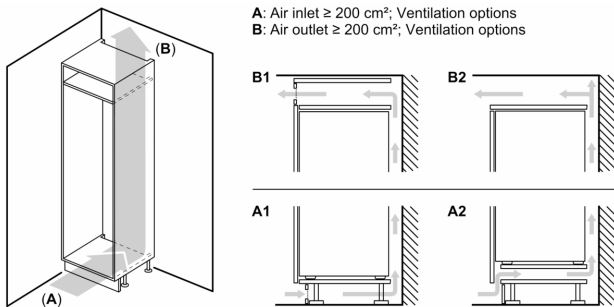

Seriya 6, Ugradni frižider, 177.5 x 56 cm, Fiksna šarka KIR81AFE0

Mere u milimetrima