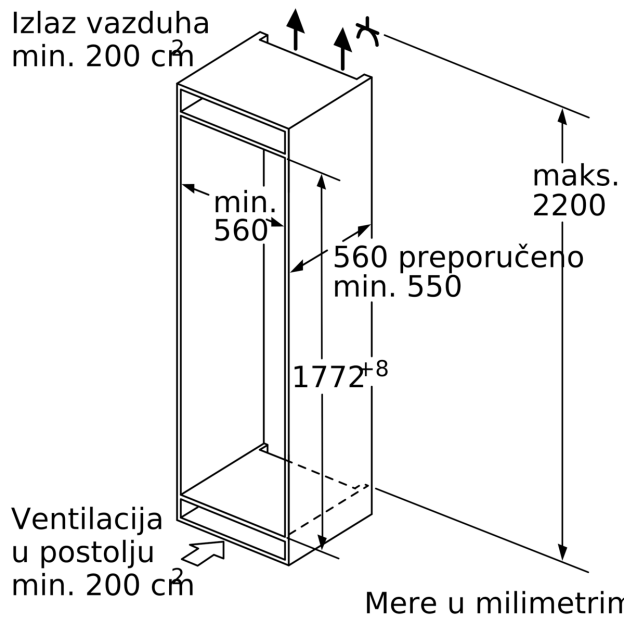

Seriya 6, Ugradni frižider, 177.5 x 56 cm, Fiksna šarka KIR81AFE0

Mere u milimetrima