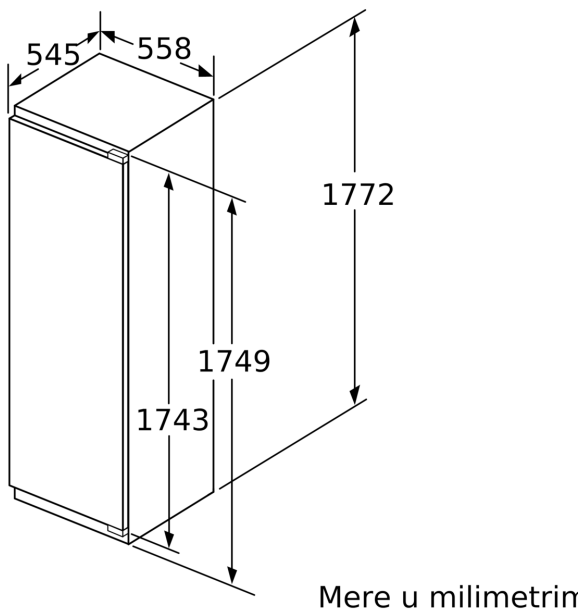

Seriya 6, Ugradni frižider, 177.5 x 56 cm, Fiksna šarka KIR81AFE0

Mere u milimetrima