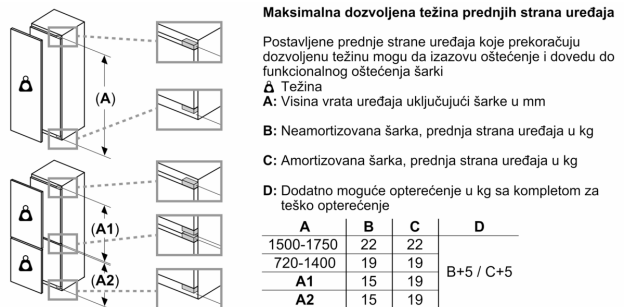

Seriya 6, Ugradni frižider, 177.5 x 56 cm, Fiksna šarka KIR81AFE0

Mere u milimetrima