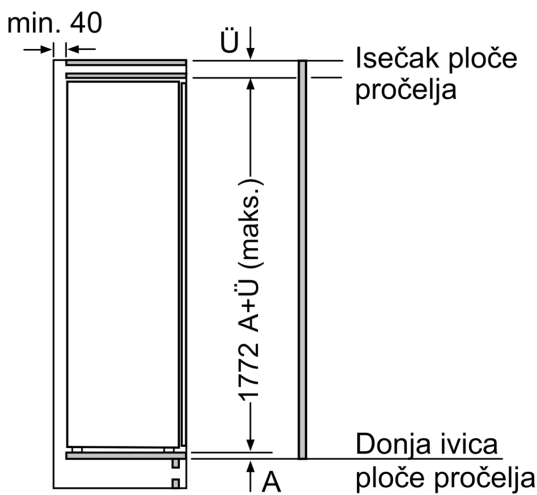

Seriya 6, Ugradni frižider, 177.5 x 56 cm, Fiksna šarka KIR81AFE0

Mere u milimetrima