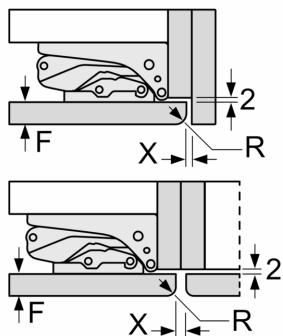

Dimenzije

- Dimenzije (V x Š x D): 177 x 56 x 55 cm
- Ugradne dimenzije (V x Š x D): 177.5 x 56 x 55 cm

Tehničke informacije

- Desno otvaranje vrata, promenljivo
- Priključna snaga: 90 W
- Napon: 220 - 240 V V

Seriya 6, Ugradni frižider, 177.5 x 56 cm, Fiksna šarka KIR81AFE0

Mere u milimetrima

Maksimalno dozvoljena težina prednje strane nameštaja

Montirana vrata nameštaja, koja prekoračuju dozvoljenu težinu, mogu uzrokovati oštećenja i ugrožavanje funkcija.

T: visina vrata uređaja uklj. šarke u mm:	šarku bez amortizacije, vrata u kg:	šarku sa amortizacijom, vrata u kg:
1500-1750	22	22

Mere u milimetrima

Preporuka, veličina procepa za ravnu šarku

F	R	X
16-19	0-3	2,5
20	0-1	3
	2-3	2,5
21	0-1	3
	2-3	2,5
22	0	4
	1	3,5
	2-3	3