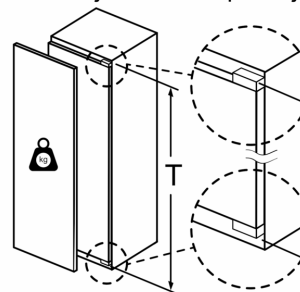

Maksimalno dozvoljena težina prednje strane nameštaja