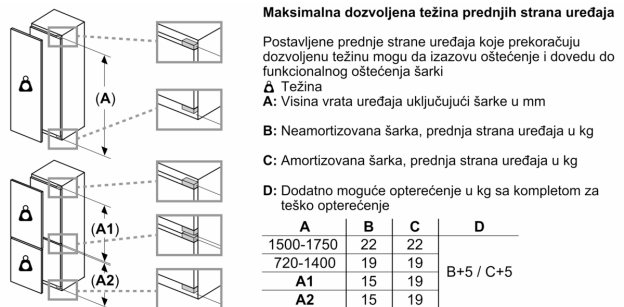

- Desno otvaranje vrata, promenljivo
- Ventilacija u podnožju, izrez u radnoj ploči nije potreban
- Napon: 220 - 240 V V
- Klimatska klasa: SN-ST

Dimenzije

- Ugradne dimenzije (V x Š x D): 140 x 56 x 55 cm
- Dimenzije (V x Š x D): 140 x 56 x 55 cm

Pribor

- Nosač za jaja
- Procena se zasniva na osnovu standardnog 24-časovnog testa. Stvarna potrošnja zavisi od upotrebe i lokacije uređaja

Osnovne informacije

Serija 6, Ugradni frižider, 140 x 56 cm, Fiksna šarka KIR51AFE0