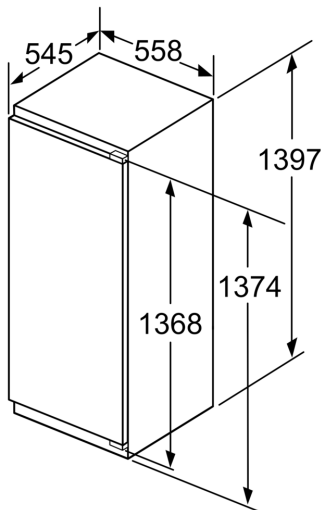

- Desno otvaranje vrata, promenljivo
- Ventilacija u podnožju, izrez u radnoj ploči nije potreban
- Napon: 220 - 240 V V
- Klimatska klasa: SN-ST

Dimenzije

- Ugradne dimenzije (V x Š x D): 140 x 56 x 55 cm
- Dimenzije (V x Š x D): 140 x 56 x 55 cm

Pribor

- Nosač za jaja
- Procena se zasniva na osnovu standardnog 24-časovnog testa. Stvarna potrošnja zavisi od upotrebe i lokacije uređaja

Osnovne informacije

Serija 6, Ugradni frižider, 140 x 56 cm, Fiksna šarka KIR51AFE0

mere u mm

mere u mm

Mere u milimetrima
Preporuka, veličina procepa za ravnu šarku

| F | R | X |
|-------|-----|-----|
| 16-19 | 0-3 | 2,5 |
| 20 | 0-1 | 3 |
| | 2-3 | 2,5 |
| 21 | 0-1 | 3 |
| | 2-3 | 2,5 |
| 22 | 0 | 4 |
| | 1 | 3,5 |
| | 2-3 | 3 |