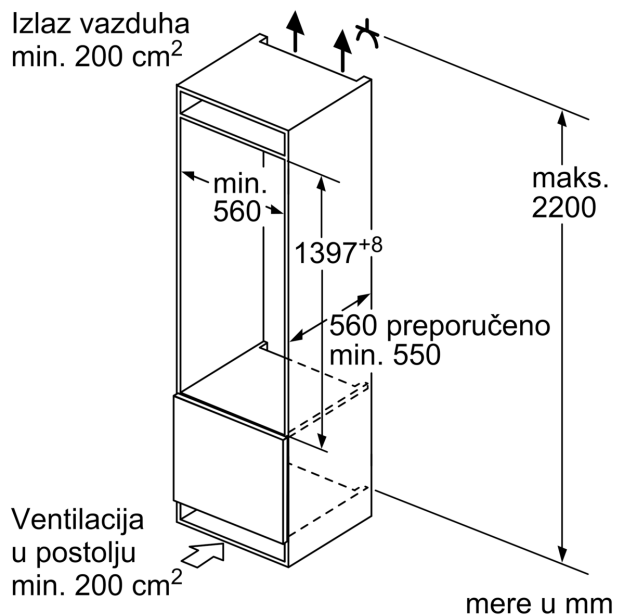

Rashladni deo

- Ukupan kapacitet zamrzivača (l): 247 l
- Broj površina za odlaganje od sigurnosnog stakla: 6, od toga podesive po visini: 5
- Broj polica za odlaganje na vratima: 5

Svežina

Tehničke informacije

- Desno otvaranje vrata, promenljivo
- Ventilacija u podnožju, izrez u radnoj ploči nije potreban
- Napon: 220 - 240 V V
- Klimatska klasa: SN-ST

Dimenzije

- Ugradne dimenzije (V x Š x D): 140 x 56 x 55 cm
- Dimenzije (V x Š x D): 140 x 56 x 55 cm

Pribor

- Nosač za jaja
- Procena se zasniva na osnovu standardnog 24-časovnog testa. Stvarna potrošnja zavisi od upotrebe i lokacije uređaja

Osnovne informacije

Serija 6, Ugradni frižider, 140 x 56 cm, Fiksna šarka KIR51AFE0

mere u mm

mere u mm

Mere u milimetrima
Preporuka, veličina procepa za ravnu šarku

| F | R | X |
|-------|-----|-----|
| 16-19 | 0-3 | 2,5 |
| 20 | 0-1 | 3 |
| | 2-3 | 2,5 |
| 21 | 0-1 | 3 |
| | 2-3 | 2,5 |
| 22 | 0 | 4 |
| | 1 | 3,5 |
| | 2-3 | 3 |