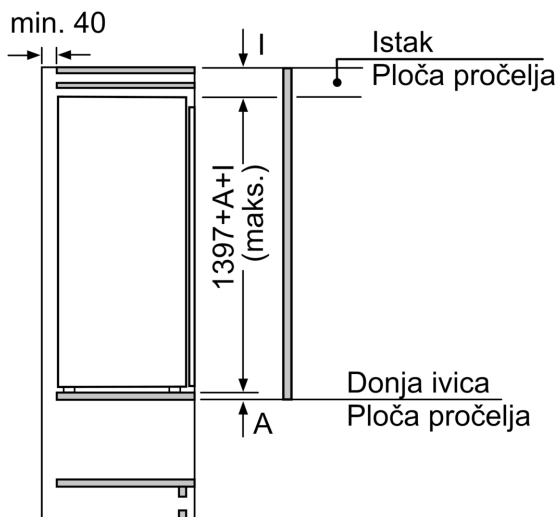

Pribor

- Nosač za jaja
- Procena se zasniva na osnovu standardnog 24-časovnog testa. Stvarna potrošnja zavisi od upotrebe i lokacije uređaja

Osnovne informacije

Serija 6, Ugradni frižider, 140 x 56 cm, Fiksna šarka KIR51AFE0

mere u mm

mere u mm

Mere u milimetrima
Preporuka, veličina procepa za ravnu šarku

| F | R | X |
|-------|-----|-----|
| 16-19 | 0-3 | 2,5 |
| 20 | 0-1 | 3 |
| | 2-3 | 2,5 |
| 21 | 0-1 | 3 |
| | 2-3 | 2,5 |
| 22 | 0 | 4 |
| | 1 | 3,5 |
| | 2-3 | 3 |