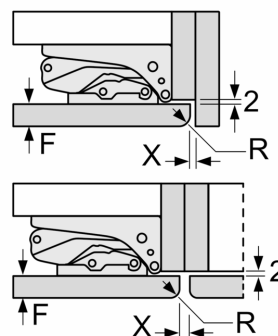

Pribor

- Nosač za jaja
- Procena se zasniva na osnovu standardnog 24-časovnog testa. Stvarna potrošnja zavisi od upotrebe i lokacije uređaja

Osnovne informacije

Serija 6, Ugradni frižider, 140 x 56 cm, Fiksna šarka KIR51AFE0

mere u mm

mere u mm

Mere u milimetrima
Preporuka, veličina procepa za ravnu šarku

| F | R | X |
|-------|-----|-----|
| 16-19 | 0-3 | 2,5 |
| 20 | 0-1 | 3 |
| | 2-3 | 2,5 |
| 21 | 0-1 | 3 |
| | 2-3 | 2,5 |
| 22 | 0 | 4 |
| | 1 | 3,5 |
| | 2-3 | 3 |