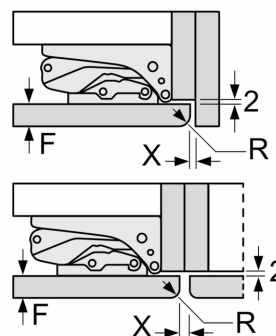

Δ Težina

A: Visina vrata uređaja uključujući šarke u mm

B: Neamortizovana šarka, prednja strana uređaja u kg

C: Amortizovana šarka, prednja strana uređaja u kg

D: Dodatno moguće opterećenje u kg sa kompletom za teško opterećenje

A	B	C	D
1500-1750	22	22	
720-1400	19	19	B+5 / C+5
A1	15	19	
A2	15	19	

Dimenzije u mm

Mere u milimetrima

Mere u milimetrima

Preporuka, veličina procepa za ravnu šarku

F	R	X
16-19	0-3	2,5
20	0-1	3
	2-3	2,5
21	0-1	3
	2-3	2,5
22	0	4
	1	3,5
	2-3	3

Potrebno je pridržavati se preporučenih veličina procepa kako bi se obezbedilo otvaranje vrata uređaja bez sudaranja i izbegla oštećenja na kuhinjskom nameštaju.