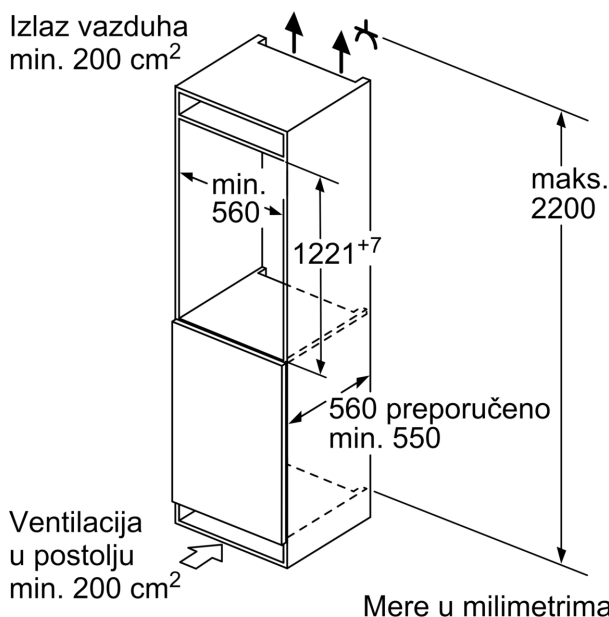

Seriya 6, Ugradni frižider, 122.5 x 56 cm, Fiksna šarka, lagano zatvaranje KIR41SDD1

Maksimalna dozvoljena težina prednjih strana uređaja

Postavljene prednje strane uređaja koje prekoračuju dozvoljenu težinu mogu da izazovu oštećenje i dovedu do funkcionalnog oštećenja šarki

Δ Težina

A: Visina vrata uređaja uključujući šarke u mm

B: Neamortizovana šarka, prednja strana uređaja u kg

C: Amortizovana šarka, prednja strana uređaja u kg

D: Dodatno moguće opterećenje u kg sa kompletom za teško opterećenje

A	B	C	D
1500-1750	22	22	
720-1400	19	19	B+5 / C+5
A1	15	19	
A2	15	19	

Dimenzije u mm

Mere u milimetrima

Mere u milimetrima

Preporuka, veličina procepa za ravnu šarku

F	R	X
16-19	0-3	2,5
20	0-1	3
	2-3	2,5
21	0-1	3
	2-3	2,5
22	0	4
	1	3,5
	2-3	3