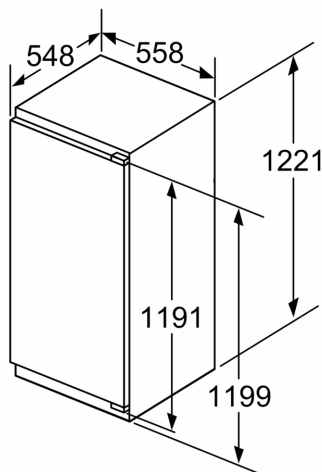

Δ Težina

A: Visina vrata uređaja uključujući šarke u mm

B: Neamortizovana šarka, prednja strana uređaja u kg

C: Amortizovana šarka, prednja strana uređaja u kg

D: Dodatno moguće opterećenje u kg sa kompletom za teško opterećenje

A	B	C	D
1500-1750	22	22	
720-1400	19	19	B+5 / C+5
A1	15	19	
A2	15	19	

Dimenzije u mm

Mere u milimetrima

Mere u milimetrima

Preporuka, veličina procepa za ravnu šarku

F	R	X
16-19	0-3	2,5
20	0-1	3
	2-3	2,5
21	0-1	3
	2-3	2,5
22	0	4
	1	3,5
	2-3	3