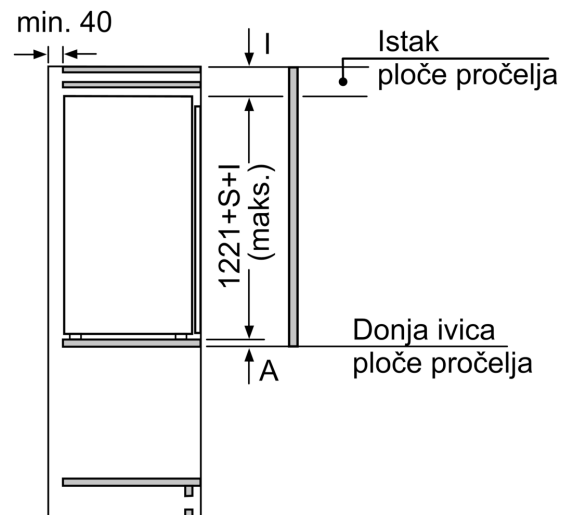

Δ Težina

A: Visina vrata uređaja uključujući šarke u mm

B: Neamortizovana šarka, prednja strana uređaja u kg

C: Amortizovana šarka, prednja strana uređaja u kg

D: Dodatno moguće opterećenje u kg sa kompletom za teško opterećenje

A	B	C	D
1500-1750	22	22	
720-1400	19	19	B+5 / C+5
A1	15	19	
A2	15	19	

Dimenzije u mm

Mere u milimetrima

Mere u milimetrima

Preporuka, veličina procepa za ravnu šarku

F	R	X
16-19	0-3	2,5
20	0-1	3
	2-3	2,5
21	0-1	3
	2-3	2,5
22	0	4
	1	3,5
	2-3	3