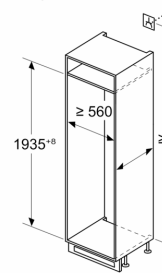

Dimenzije

- Dimenzije (V x Š x D): 194 x 56 x 55 cm
- Ugradne dimenzije (V x Š x D): 194 x 56 x 55 cm

Tehničke informacije

- Desno otvaranje vrata, promenljivo
- Spređa nogice podesive po visini, pozadi točkici
- Napon: 220 - 240 V V

Pribor

- 3 x Posuda za jaja, 1 x Posuda za ledene kocke
- Procena se zasniva na osnovu standardnog 24-časovnog testa. Stvarna potrošnja zavisi od upotrebe i lokacije uređaja

Osnovne informacije

**Seriya 4, Ugradni frižider sa
zamrzivačem dole, 193.5 x 55.8 cm,
Fiksna šarka
KIN96VFD0**

Dimenzije u n

C: Ispust prec

D: Donja ivica

Dimenzije u n

Dimenzije u mm

Mere u milim
Preporuka, ve

Potrebno je p
veličina proce
otvaranje vra
i izbegla ošte