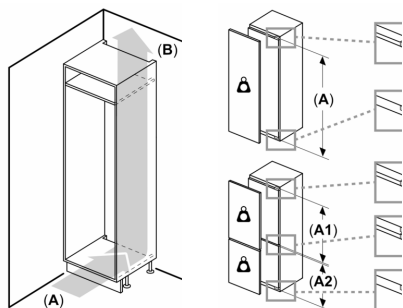

Dimenzije

- Dimenzije (V x Š x D): 194 x 56 x 55 cm
- Ugradne dimenzije (V x Š x D): 194 x 56 x 55 cm

Tehničke informacije

- Desno otvaranje vrata, promenljivo
- Spređa nogice podesive po visini, pozadi točkici
- Napon: 220 - 240 V V

Pribor

- 3 x Posuda za jaja, 1 x Posuda za ledene kocke
- Procena se zasniva na osnovu standardnog 24-časovnog testa. Stvarna potrošnja zavisi od upotrebe i lokacije uređaja

Osnovne informacije

**Seriya 4, Ugradni frižider sa
zamrzivačem dole, 193.5 x 55.8 cm,
Fiksna šarka
KIN96VFD0**

Dimenzije u n

C: Ispust prec

D: Donja ivica

Dimenzije u n

Dimenzije u mm

Mere u milim
Preporuka, ve

Potrebno je p
veličina proce
otvaranje vra
i izbegla ošte