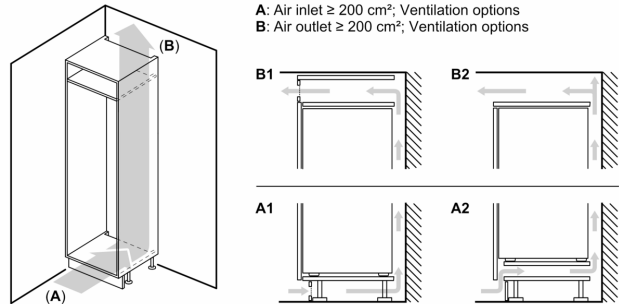

**Seriya 4, Ugradni frižider sa
zamrzivačem dole, 177.2 x 54.1 cm,
Fiksna šarka
KIN86VFE0**

measurements in mm