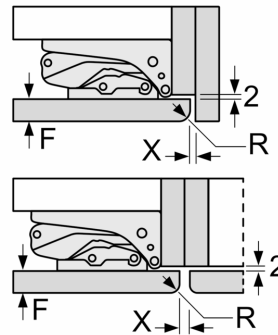

Δ Težina

A: Visina vrata uređaja uključujući šarke u mm

B: Neamortizovana šarka, prednja strana uređaja u kg

C: Amortizovana šarka, prednja strana uređaja u kg

D: Dodatno moguće opterećenje u kg sa kompletom za teško opterećenje

A	B	C	D
1500-1750	22	22	
720-1400	19	19	B+5 / C+5
A1	15	19	
A2	15	19	

Izlaz vazduha
min. 200 cm^2

Navedene mere vrata elementa važe za procep vrata od 4 mm.

Mere u mm

Mere u milimetrima
Preporuka, veličina procepa za ravnu šarku

F	R	X
16-19	0-3	2,5
20	0-1	3
	2-3	2,5
21	0-1	3
	2-3	2,5
22	0	4
	1	3,5
	2-3	3

Potrebno je pridržavati se preporučenih veličina procepa kako bi se obezbedilo otvaranje vrata uređaja bez sudaranja i izbegla oštećenja na kuhinjskom nameštaju.