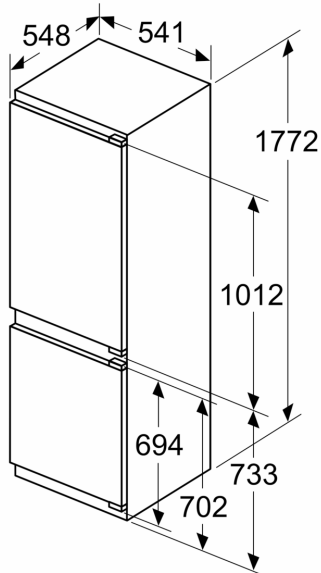

Svežina

- VitaFresh fioka sa podešavanjem vlažnosti - voće i povrće ostaje duže vremena sveže

Deo za zamrzavanje

- NoFrost
- Broj providnih fioka za zamrzavanje: 3

Dimenzije

- Dimenzije (V x Š x D): 177 x 54 x 55 cm
- Ugradne dimenzije (V x Š x D): 177.5 x 56 x 55 cm

Tehničke informacije

- Desno otvaranje vrata, promenljivo
- Napon: 220 - 240 V V

Pribor

- 3 x Posuda za jaja, 1 x Posuda za ledene kocke

**Seriya 4, Ugradni frižider sa
zamrzivačem dole, 177.2 x 54.1 cm,
Fiksna šarka
KIN86VFE0**

measurements in mm

Maksimalna dozvoljena težina prednjih strana uređaja

Postavljene prednje strane uređaja koje prekoračuju dozvoljenu težinu mogu da izazovu oštećenje i dovedu do funkcionalnog oštećenja šarki

A	B	C	D
1500-1750	22	22	
720-1400	19	19	B+5 / C+5
A1	15	19	
A2	15	19	

Izlaz vazduha
min. 200 cm^2

Navedene mere vrata elementa važe za procep vrata od 4 mm.

Mere u mm

Mere u milimetrima
Preporuka, veličina procepa za ravnu šarku