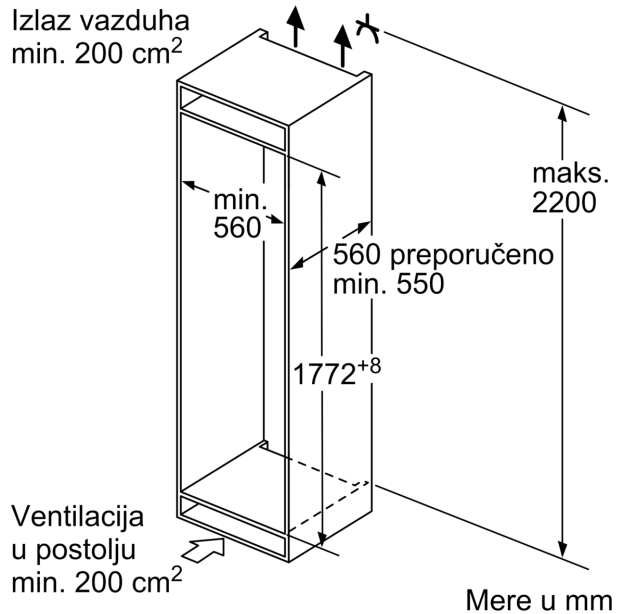

Tehnički podaci

Klasa energetske efikasnosti: E
Prosečna godišnja potrošnja energije u kilovat satima godišnje (kWh/a): 234 kWh/annum
Zbir zapremina odeljaka za zamrzavanje: 76 l
Zbir zapremina odeljaka za hlađenje: 184 l
Emisije buke u vazduhu: 35 dB(A) re 1 pW
Klasa emisije buke u vazduhu: B
Tip instalacije: Ugradni
Mogućnost biranja ukrasne ploče: ukrasna letvica dobavljiva
Visina: 1772 mm
Širina: 541 mm
Dubina: 548 mm
Dimenzije niše: 1775.0 x 560 x 550 mm
Neto težina: 54.5 kg
Zaštita: 10 A
Otvaranje u: desno reverzibilno
Voltaža: 220-240 V
Frekvencija: 50 Hz
Dužina priključnog kabela: 230.0 cm
Broj kompresora: 1
Broj nezavisnih rashladnih sistema: 1
Unutrašnji ventilator: Ne
Uklonjiva ukrasna ploča: Da
Broj podesivih policia u frižideru (komad): 3
Police za boce: Da
Frostfree sistem: No frost
Način montaže: Potpuno ugradni

Tehničke informacije

- Desno otvaranje vrata, promenljivo
- Napon: 220 - 240 V V

Pribor

- 3 x Posuda za jaja, 1 x Posuda za ledene kocke

**Seriya 4, Ugradni frižider sa
zamrzivačem dole, 177.2 x 54.1 cm,
Fiksna šarka
KIN86VFE0**

Δ Težina

A: Visina vrata uređaja uključujući šarke u mm

B: Neamortizovana šarka, prednja strana uređaja u kg

C: Amortizovana šarka, prednja strana uređaja u kg

D: Dodatno moguće opterećenje u kg sa kompletom za teško opterećenje

A	B	C	D
1500-1750	22	22	
720-1400	19	19	B+5 / C+5
A1	15	19	
A2	15	19	

Izlaz vazduha
min. 200 cm^2

Navedene mere vrata elementa važe za procep vrata od 4 mm.

Mere u mm

Mere u milimetrima
Preporuka, veličina procepa za ravnu šarku