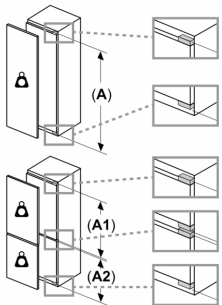

Svežina

- VitaFresh fioka sa podešavanjem vlažnosti - voće i povrće ostaje duže vremena sveže

Deo za zamrzavanje

- NoFrost
- Broj providnih fioka za zamrzavanje: 3

Dimenzije

- Dimenzije (V x Š x D): 177 x 54 x 55 cm
- Ugradne dimenzije (V x Š x D): 177.5 x 56 x 55 cm

Tehničke informacije

- Desno otvaranje vrata, promenljivo
- Napon: 220 - 240 V V

Pribor

- 3 x Posuda za jaja, 1 x Posuda za ledene kocke

**Seriya 4, Ugradni frižider sa
zamrzivačem dole, 177.2 x 54.1 cm,
Fiksna šarka
KIN86VFE0**

measurements in mm

Maksimalna dozvoljena težina prednjih strana uređaja

Postavljene prednje strane uređaja koje prekoračuju dozvoljenu težinu mogu da izazovu oštećenje i dovedu do funkcionalnog oštećenja šarki