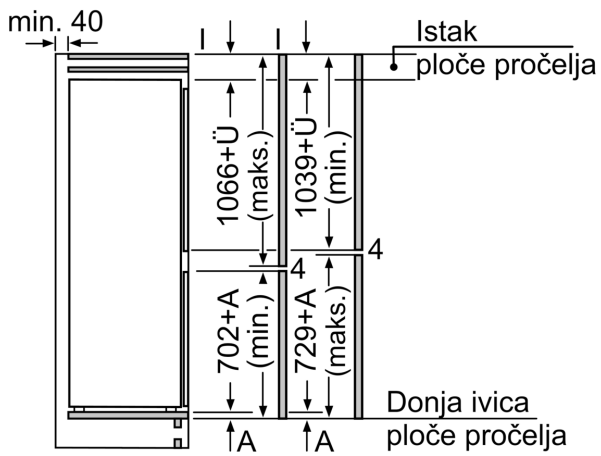

measurements in mm

Maksimalna dozvoljena težina prednjih strana uređaja

Postavljene prednje strane uređaja koje prekoračuju dozvoljenu težinu mogu da izazovu oštećenje i dovedu do funkcionalnog oštećenja šarki

Δ Težina

A: Visina vrata uređaja uključujući šarke u mm

B: Neamortizovana šarka, prednja strana uređaja u kg

C: Amortizovana šarka, prednja strana uređaja u kg

D: Dodatno moguće opterećenje u kg sa kompletom za teško opterećenje

A	B	C	D
1500-1750	22	22	
720-1400	19	19	B+5 / C+5
A1	15	19	
A2	15	19	

Izlaz vazduha
min. 200 cm^2

Navedene mere vrata elementa važe za procep vrata od 4 mm.

Mere u mm

Mere u milimetrima
Preporuka, veličina procepa za ravnu šarku

F	R	X
16-19	0-3	2,5
20	0-1	3
	2-3	2,5
21	0-1	3
	2-3	2,5
22	0	4
	1	3,5
	2-3	3

Potrebno je pridržavati se preporučenih veličina procepa kako bi se obezbedilo otvaranje vrata uređaja bez sudaranja i izbegla oštećenja na kuhinjskom nameštaju.