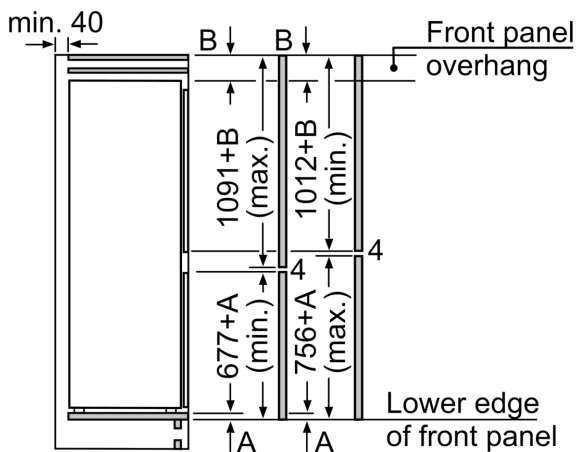

Dimenzije

- Dimenzije (V x Š x D): 177 x 54 x 55 cm
- Ugradne dimenzije (V x Š x D): 177.5 x 56 x 55 cm

Tehničke informacije

- Desno otvaranje vrata, promenljivo
- Napon: 220 - 240 V V
- Spređa nogice podesive po visini, pozadi točkići
- Klimatska klasa: SN-ST
- Procena se zasniva na osnovu standardnog 24-časovnog testa. Stvarna potrošnja zavisi od upotrebe i lokacije uređaja

Pribor

- 3 x Posuda za jaja, 1 x Posuda za ledene kocke

Osnovne informacije

**Seriya 2, Ugradni frižider sa
zamrzivačem dole, 177.2 x 54.1 cm,
klizna šarka
KIN86NSE0**

measurements in mm

The specified unit door dimensions are valid for a door gap of 4 mm.
measurements in mm