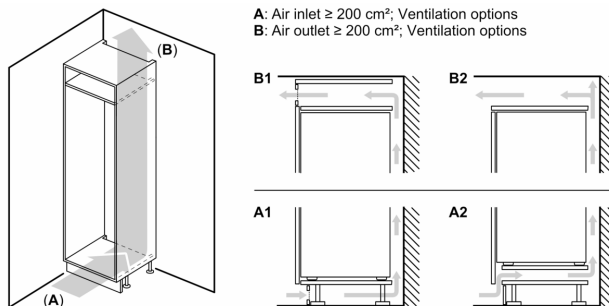

Dimenzije

- Dimenzije (V x Š x D): 177 x 54 x 55 cm
- Ugradne dimenzije (V x Š x D): 177.5 x 56 x 55 cm

Tehničke informacije

- Desno otvaranje vrata, promenljivo
- Napon: 220 - 240 V V
- Spređa nogice podesive po visini, pozadi točkići
- Klimatska klasa: SN-ST
- Procena se zasniva na osnovu standardnog 24-časovnog testa. Stvarna potrošnja zavisi od upotrebe i lokacije uređaja

Pribor

- 3 x Posuda za jaja, 1 x Posuda za ledene kocke

Osnovne informacije

**Seriya 2, Ugradni frižider sa
zamrzivačem dole, 177.2 x 54.1 cm,
klizna šarka
KIN86NSE0**

measurements in mm

The specified unit door dimensions are valid for a door gap of 4 mm.
measurements in mm