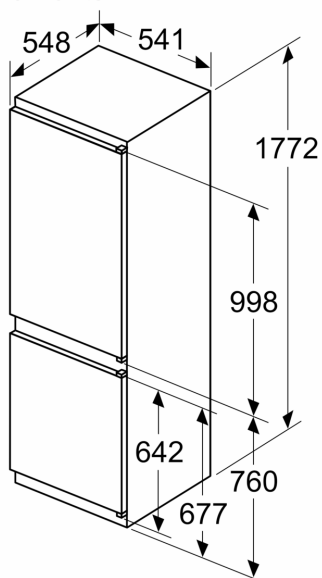

Dimenzije

- Dimenzije (V x Š x D): 177 x 54 x 55 cm
- Ugradne dimenzije (V x Š x D): 177.5 x 56 x 55 cm

Tehničke informacije

- Desno otvaranje vrata, promenljivo
- Napon: 220 - 240 V V
- Spređa nogice podesive po visini, pozadi točkići
- Klimatska klasa: SN-ST
- Procena se zasniva na osnovu standardnog 24-časovnog testa. Stvarna potrošnja zavisi od upotrebe i lokacije uređaja

Pribor

- 3 x Posuda za jaja, 1 x Posuda za ledene kocke

Osnovne informacije

**Seriya 2, Ugradni frižider sa
zamrzivačem dole, 177.2 x 54.1 cm,
klizna šarka
KIN86NSE0**

measurements in mm

The specified unit door dimensions are valid for a door gap of 4 mm.
measurements in mm