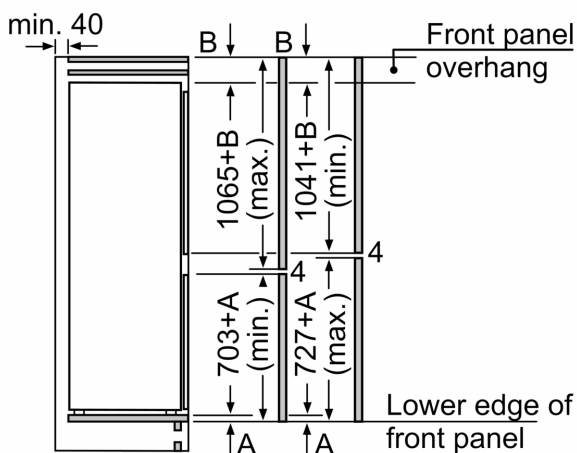

### **Dimenzije**

- Dimenzije (V x Š x D): 177 x 56 x 55 cm
- Ugradne dimenzije (V x Š x D): 177.5 x 56 x 55 cm

### **Osnovne informacije**

**Serija 6, Ugradni frižider sa zamrzivačem dole, 177.2 x 55.8 cm, Fiksna šarka, lagano zatvaranje KIN86ADD0**

Dimenzije u mm

Mere u milimetrima  
 Preporuka, veličina procepa za ravnu šarku

The specified unit door dimensions are valid for a door gap of 4 mm.

measurements in mm

Potrebno je pridržavati se preporučenih veličina procepa kako bi se obezbedilo otvaranje vrata uređaja bez sudaranja i izbegla oštećenja na kuhinjskom nameštaju.