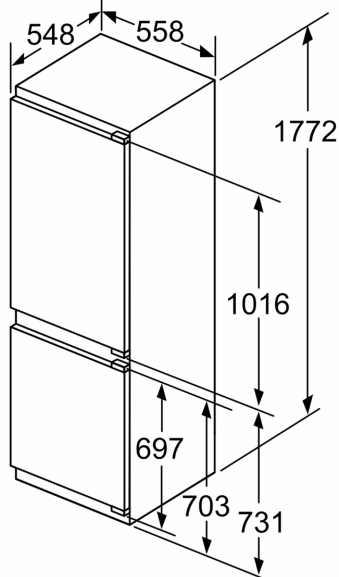

### **Dimenzije**

- Dimenzije (V x Š x D): 177 x 56 x 55 cm
- Ugradne dimenzije (V x Š x D): 177.5 x 56 x 55 cm

### **Pribor**

- 3 x Posuda za jaja, 1 x Posuda za ledene kocke
- Procena se zasniva na osnovu standardnog 24-časovnog testa. Stvarna potrošnja zavisi od upotrebe i lokacije uređaja

### **Osnovne informacije**

**Serija 6, Ugradni frižider sa zamrzivačem dole, 177.2 x 55.8 cm, Fiksna šarka, lagano zatvaranje KIN86ADD0**

Dimenzije u mm

Mere u milimetrima  
 Preporuka, veličina procepa za ravnu šarku

The specified unit door dimensions are valid for a door gap of 4 mm.

measurements in mm

Potrebno je pridržavati se preporučenih veličina procepa kako bi se obezbedilo otvaranje vrata uređaja bez sudaranja i izbegla oštećenja na kuhinjskom nameštaju.