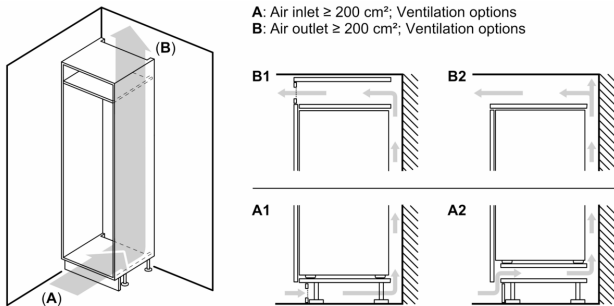

Serija 6, Ugradni frižider sa zamrzivačem dole, 177.2 x 55.8 cm, Fiksna šarka, lagano zatvaranje KIN86ADD0