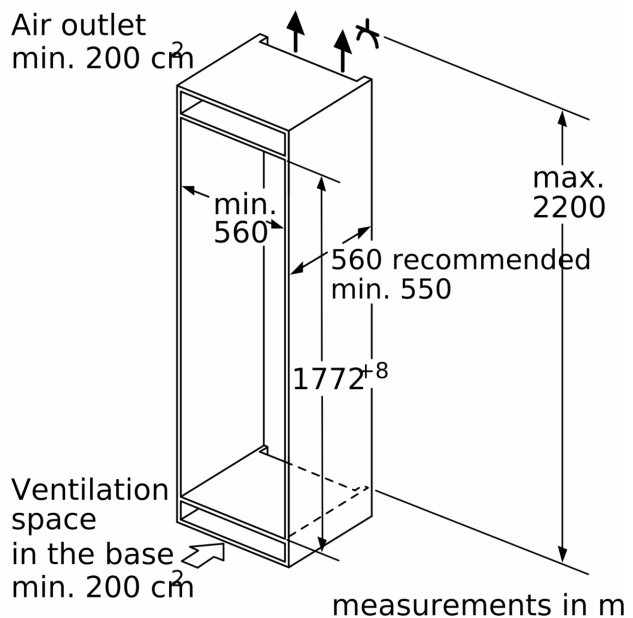

### **Dimenzije**

- Dimenzije (V x Š x D): 177 x 56 x 55 cm
- Ugradne dimenzije (V x Š x D): 177.5 x 56 x 55 cm

### **Pribor**

- 3 x Posuda za jaja, 1 x Posuda za ledene kocke
- Procena se zasniva na osnovu standardnog 24-časovnog testa. Stvarna potrošnja zavisi od upotrebe i lokacije uređaja

### **Osnovne informacije**

**Serija 6, Ugradni frižider sa zamrzivačem dole, 177.2 x 55.8 cm, Fiksna šarka, lagano zatvaranje KIN86ADD0**

Dimenzije u mm

Mere u milimetrima  
 Preporuka, veličina procepa za ravnu šarku

The specified unit door dimensions are valid for a door gap of 4 mm.

measurements in mm

Potrebno je pridržavati se preporučenih veličina procepa kako bi se obezbedilo otvaranje vrata uređaja bez sudaranja i izbegla oštećenja na kuhinjskom nameštaju.