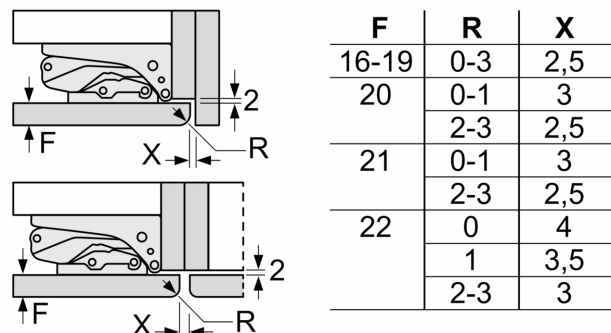

### **Osnovne informacije**

**Serija 6, Ugradni frižider sa zamrzivačem dole, 177.2 x 55.8 cm, Fiksna šarka, lagano zatvaranje KIN86ADD0**

Dimenzije u mm

Mere u milimetrima  
 Preporuka, veličina procepa za ravnu šarku

The specified unit door dimensions are valid for a door gap of 4 mm.

measurements in mm

Potrebno je pridržavati se preporučenih veličina procepa kako bi se obezbedilo otvaranje vrata uređaja bez sudaranja i izbegla oštećenja na kuhinjskom nameštaju.