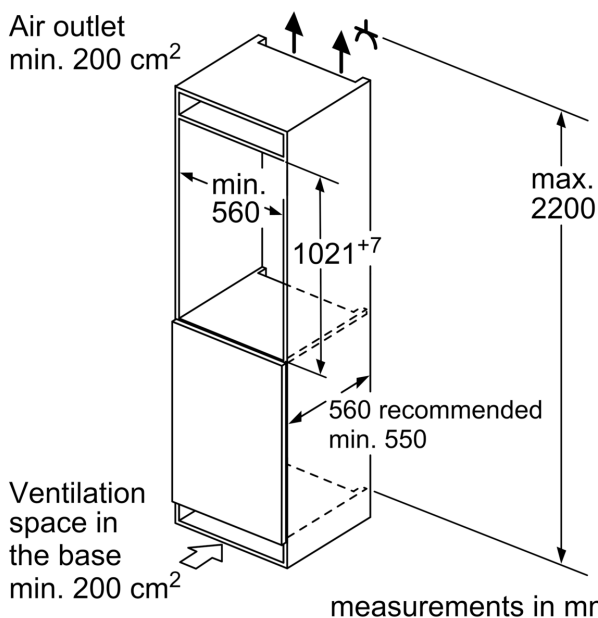

### Dimenzije

- Dimenzije (V x Š x D): 102 x 54 x 55 cm
- Ugradne dimenzije (V x Š x D): 102.5 x 56 x 55 cm

### Pribor

- 3 x Posuda za jaja, 1 x Posuda za ledene kocke
- Procena se zasniva na osnovu standardnog 24-časovnog testa. Stvarna potrošnja zavisi od upotrebe i lokacije uređaja

### Osnovne informacije

**Seriya 4, Ugradni frižider sa odeljkom zamrzivača, 102.5 x 56 cm, Fiksna šarka**  
**KIL32VFE0**

A	B	C	D
1500-1750	22	22	B+5 / C+5
720-1400	19	19	
A1	15	19	
A2	15	19	

Dimenzije u mm

measurements in mm

Mere u milimetrima  
 Preporuka, veličina procepa za ravnu šarku

F	R	X
16-19	0-3	2,5
20	0-1	3
	2-3	2,5
21	0-1	3
	2-3	2,5
22	0	4
	1	3,5
	2-3	3

Potrebno je pridržavati se preporučenih veličina procepa kako bi se obezbedilo otvaranje vrata uređaja bez sudaranja i izbegla oštećenja na kuhinjskom nameštaju.