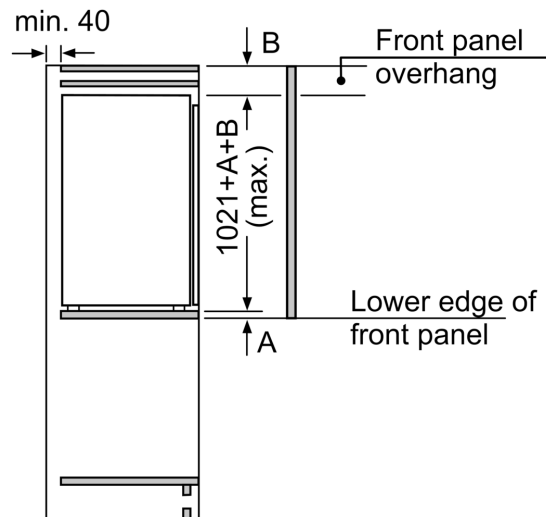

### Dimenzije

- Dimenzije (V x Š x D): 102 x 54 x 55 cm
- Ugradne dimenzije (V x Š x D): 102.5 x 56 x 55 cm

### Pribor

- 3 x Posuda za jaja, 1 x Posuda za ledene kocke
- Procena se zasniva na osnovu standardnog 24-časovnog testa. Stvarna potrošnja zavisi od upotrebe i lokacije uređaja

### Osnovne informacije

**Seriya 4, Ugradni frižider sa odeljkom zamrzivača, 102.5 x 56 cm, Fiksna šarka**  
**KIL32VFE0**

A	B	C	D
1500-1750	22	22	B+5 / C+5
720-1400	19	19	
A1	15	19	
A2	15	19	

Dimenzije u mm