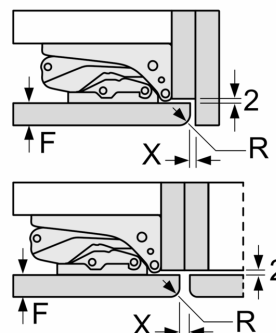

### Osnovne informacije

**Seriya 4, Ugradni frižider sa odeljkom zamrzivača, 102.5 x 56 cm, Fiksna šarka**  
**KIL32VFE0**

A	B	C	D
1500-1750	22	22	B+5 / C+5
720-1400	19	19	
A1	15	19	
A2	15	19	

Dimenzije u mm

measurements in mm

Mere u milimetrima  
 Preporuka, veličina procepa za ravnu šarku

F	R	X
16-19	0-3	2,5
20	0-1	3
	2-3	2,5
21	0-1	3
	2-3	2,5
22	0	4
	1	3,5
	2-3	3

Potrebno je pridržavati se preporučenih veličina procepa kako bi se obezbedilo otvaranje vrata uređaja bez sudaranja i izbegla oštećenja na kuhinjskom nameštaju.