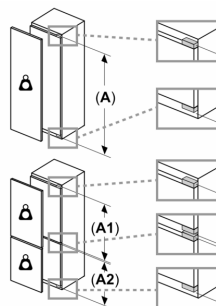

Seriya 4, Ugradni frižider sa odeljkom zamrzivača, 102.5 x 56 cm, Fiksna šarka
KIL32VFE0

A	B	C	D
1500-1750	22	22	B+5 / C+5
720-1400	19	19	
A1	15	19	
A2	15	19	

Dimenzije u mm