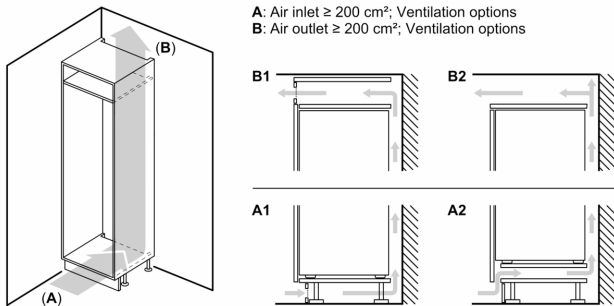

Seriya 4, Ugradni frižider sa odeljkom zamrzivača, 102.5 x 56 cm, Fiksna šarka
KIL32VFE0

A	B	C	D
1500-1750	22	22	B+5 / C+5
720-1400	19	19	
A1	15	19	
A2	15	19	

Dimenzije u mm