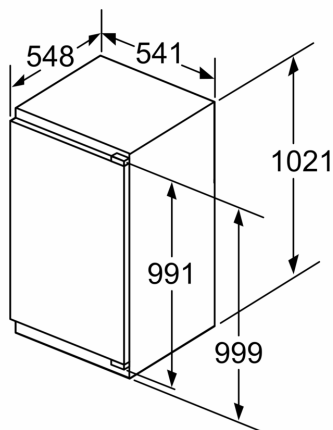

### Dimenzije

- Dimenzije (V x Š x D): 102 x 54 x 55 cm
- Ugradne dimenzije (V x Š x D): 102.5 x 56 x 55 cm

### Pribor

- 3 x Posuda za jaja, 1 x Posuda za ledene kocke
- Procena se zasniva na osnovu standardnog 24-časovnog testa. Stvarna potrošnja zavisi od upotrebe i lokacije uređaja

### Osnovne informacije

**Seriya 4, Ugradni frižider sa odeljkom zamrzivača, 102.5 x 56 cm, Fiksna šarka**  
**KIL32VFE0**

A	B	C	D
1500-1750	22	22	B+5 / C+5
720-1400	19	19	
A1	15	19	
A2	15	19	

Dimenzije u mm

measurements in mm

Mere u milimetrima  
 Preporuka, veličina procepa za ravnu šarku

F	R	X
16-19	0-3	2,5
20	0-1	3
	2-3	2,5
21	0-1	3
	2-3	2,5
22	0	4
	1	3,5
	2-3	3

Potrebno je pridržavati se preporučenih veličina procepa kako bi se obezbedilo otvaranje vrata uređaja bez sudaranja i izbegla oštećenja na kuhinjskom nameštaju.