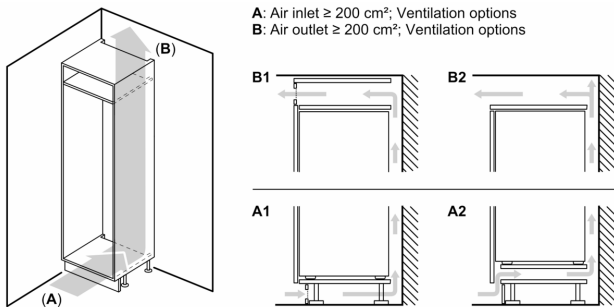

Svežina

- MultiBox: providna fioka sa talasastim dnom, idealna za odlaganje voća i povrća

Deo za zamrzavanje

- Pregrada za zamrzavanje

Dimenzije

- Dimenzije (V x Š x D): 87 x 54 x 55 cm
- Ugradne dimenzije (V x Š x D): 88 x 56 x 55 cm

Tehničke informacije

- Napon: 220 - 240 V V

Pribor

- 3 x Posuda za jaja, 1 x Posuda za ledene kocke
- Procena se zasniva na osnovu standardnog 24-časovnog testa. Stvarna potrošnja zavisi od upotrebe i lokacije uređaja

Osnovne informacije

Seriya 4, Ugradni frižider sa odeljkom zamrzivača, 88 x 56 cm, Fiksna šarka KIL22VFE0

measurements in mm

measurements in mm

Mere u milimetrima

Preporuka, veličina procepa za ravnu šarku