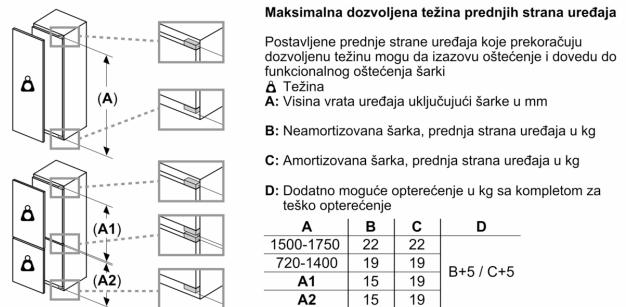

Svežina

- MultiBox: providna fioka sa talasastim dnom, idealna za odlaganje voća i povrća

Deo za zamrzavanje

- Pregrada za zamrzavanje

Dimenzije

- Dimenzije (V x Š x D): 87 x 54 x 55 cm
- Ugradne dimenzije (V x Š x D): 88 x 56 x 55 cm

Tehničke informacije

- Napon: 220 - 240 V V

Pribor

- 3 x Posuda za jaja, 1 x Posuda za ledene kocke
- Procena se zasniva na osnovu standardnog 24-časovnog testa. Stvarna potrošnja zavisi od upotrebe i lokacije uređaja

Osnovne informacije

Seriya 4, Ugradni frižider sa odeljkom zamrzivača, 88 x 56 cm, Fiksna šarka KIL22VFE0

measurements in mm

measurements in mm

Mere u milimetrima

Preporuka, veličina procepa za ravnu šarku