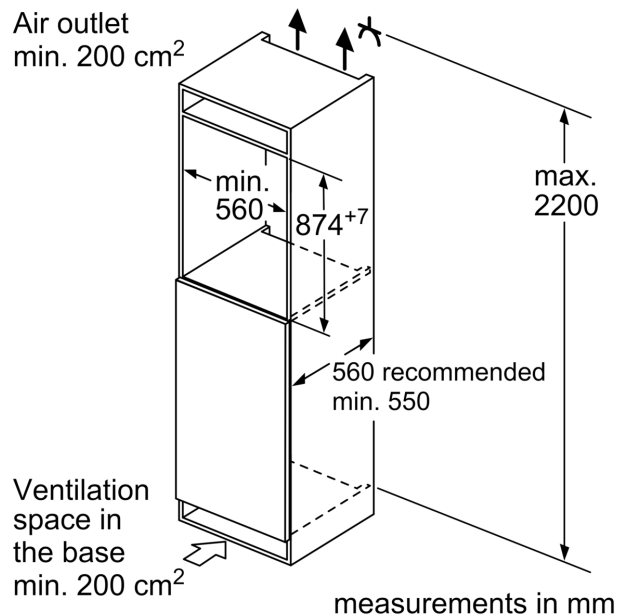

Svežina

- MultiBox: providna fioka sa talasastim dnom, idealna za odlaganje voća i povrća

Deo za zamrzavanje

- Pregrada za zamrzavanje

Dimenzije

- Dimenzije (V x Š x D): 87 x 54 x 55 cm
- Ugradne dimenzije (V x Š x D): 88 x 56 x 55 cm

Tehničke informacije

- Napon: 220 - 240 V V

Pribor

- 3 x Posuda za jaja, 1 x Posuda za ledene kocke
- Procena se zasniva na osnovu standardnog 24-časovnog testa. Stvarna potrošnja zavisi od upotrebe i lokacije uređaja

Osnovne informacije

Seriya 4, Ugradni frižider sa odeljkom zamrzivača, 88 x 56 cm, Fiksna šarka KIL22VFE0

measurements in mm

measurements in mm

Mere u milimetrima

Preporuka, veličina procepa za ravnu šarku