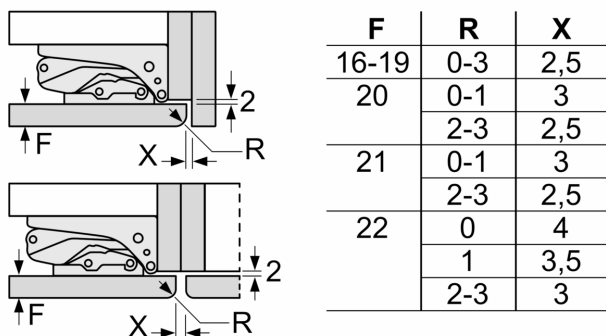

Osnovne informacije

Seriya 4, Ugradni frižider sa odeljkom zamrzivača, 88 x 56 cm, Fiksna šarka KIL22VFE0

measurements in mm

measurements in mm

Mere u milimetrima

Preporuka, veličina procepa za ravnu šarku