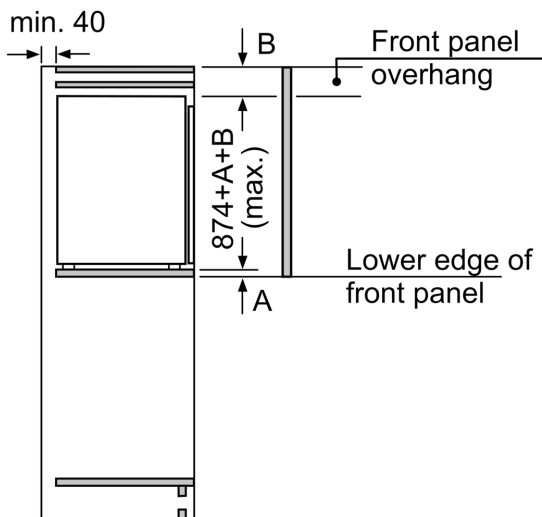

Svežina

- MultiBox: providna fioka sa talasastim dnom, idealna za odlaganje voća i povrća

Deo za zamrzavanje

- Pregrada za zamrzavanje

Dimenzije

- Dimenzije (V x Š x D): 87 x 54 x 55 cm
- Ugradne dimenzije (V x Š x D): 88 x 56 x 55 cm

Osnovne informacije

Seriya 4, Ugradni frižider sa odeljkom zamrzivača, 88 x 56 cm, Fiksna šarka KIL22VFE0

measurements in mm

measurements in mm

Mere u milimetrima

Preporuka, veličina procepa za ravnu šarku