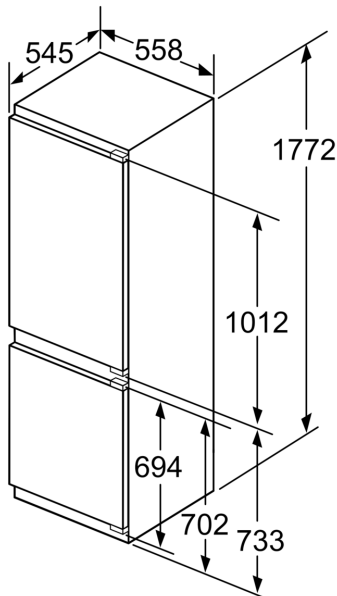

Dimenzije

- Dimenzije (V x Š x D): 177 x 56 x 55 cm
- Ugradne dimenzije (V x Š x D): 177.5 x 56 x 55 cm

Tehničke informacije

- Desno otvaranje vrata, promenljivo
- Priključna snaga: 90 W
- Napon: 220 - 240 V V

Seriya 8, Ugradni frižider sa zamrzivačem dole, 177.2 x 55.8 cm, Fiksna šarka KIF86PFE0

Mere u milimetrima

Navedene mere vrata elementa važe za procep vrata od 4 mm.

Dimenzije u mm

Mere u milimetrima
 Preporuka, veličina procepa za ravnu šarku