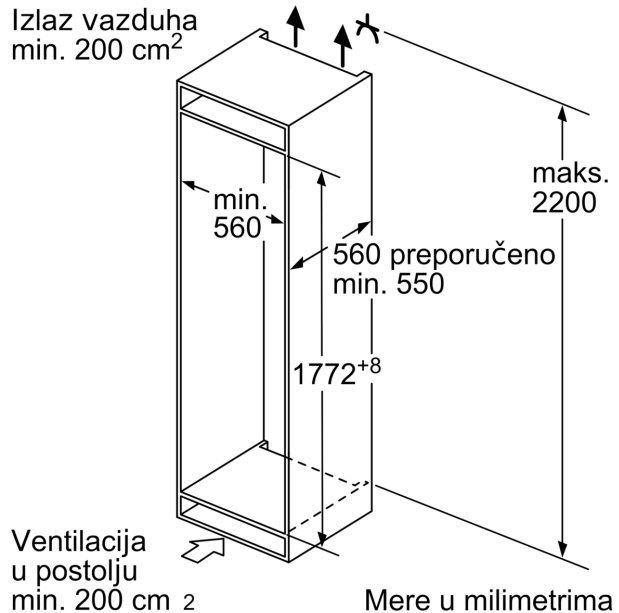

Tehnički podaci

Klasa energetske efikasnosti:	E
Prosečna godišnja potrošnja energije u kilovat satima godišnje (kWh/a):	252 kWh/annum
Zbir zapremina odeljaka za zamrzavanje:	67 l
Zbir zapremina odeljaka za hlađenje:	156 l
Emisije buke u vazduhu:	36 dB(A) re 1 pW
Klasa emisije buke u vazduhu:	C
Tip instalacije:	Ugradni
Mogućnost biranja ukrasne ploče:	ukrasna letvica nije dobavljiva
Visina:	1772 mm
Širina:	558 mm
Dubina:	545 mm
Dimenzije niše:	1775.0 x 560 x 550 mm
Neto težina:	70.1 kg
Priključna snaga:	90 W
Zaštita:	10 A
Otvaranje u:	desno reverzibilno
Voltaža:	220-240 V
Frekvencija:	50 Hz
Dužina priključnog kabla:	230.0 cm
Broj kompresora:	1
Broj nezavisnih rashladnih sistema:	2
Unutrašnji ventilator:	Ne
Uklonjiva ukrasna ploča:	Da
Broj podesivih polica u frižideru (komad):	2
Police za boce:	Ne
Frostfree sistem:	No frost
Način montaže:	Potpuno ugradni

Dimenzije

- Dimenzije (V x Š x D): 177 x 56 x 55 cm
- Ugradne dimenzije (V x Š x D): 177.5 x 56 x 55 cm

Tehničke informacije

- Desno otvaranje vrata, promenljivo
- Priključna snaga: 90 W
- Napon: 220 - 240 V V

Pribor

- 3 x Posuda za jaja, 1 x Posuda za ledene kocke, 1 x A**0024
- Procena se zasniva na osnovu standardnog 24-časovnog testa. Stvarna potrošnja zavisi od upotrebe i lokacije uređaja

Osnovne informacije

Seriya 8, Ugradni frižider sa zamrzivačem dole, 177.2 x 55.8 cm, Fiksna šarka KIF86PFE0

Mere u milimetrima

Navedene mere vrata elementa važe za procep vrata od 4 mm.

Dimenzije u mm

Mere u milimetrima
 Preporuka, veličina procepa za ravnu šarku