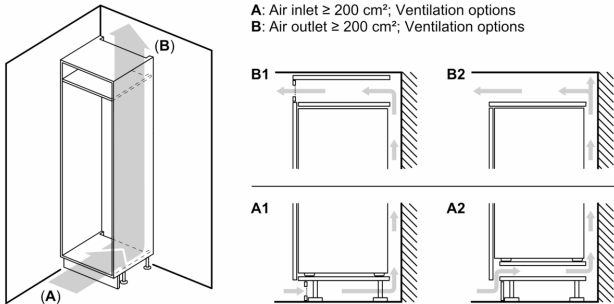

Seriya 8, Ugradni frižider sa zamrzivačem dole, 177.2 x 55.8 cm, Fiksna šarka KIF86PFE0