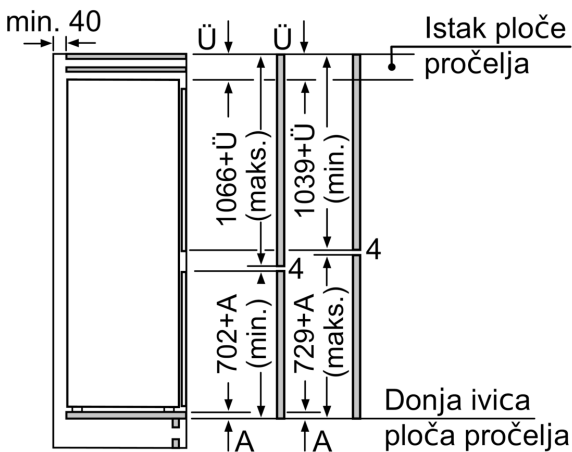

Dimenzije

- Dimenzije (V x Š x D): 177 x 56 x 55 cm
- Ugradne dimenzije (V x Š x D): 177.5 x 56 x 55 cm

Tehničke informacije

- Desno otvaranje vrata, promenljivo
- Priključna snaga: 90 W
- Napon: 220 - 240 V V

Pribor

- 3 x Posuda za jaja, 1 x Posuda za ledene kocke, 1 x A**0024
- Procena se zasniva na osnovu standardnog 24-časovnog testa. Stvarna potrošnja zavisi od upotrebe i lokacije uređaja

Osnovne informacije

Seriya 8, Ugradni frižider sa zamrzivačem dole, 177.2 x 55.8 cm, Fiksna šarka KIF86PFE0

Mere u milimetrima

Navedene mere vrata elementa važe za procep vrata od 4 mm.

Dimenzije u mm

Mere u milimetrima
 Preporuka, veličina procepa za ravnu šarku

F	R	X
16-19	0-3	2,5
20	0-1	3
	2-3	2,5
21	0-1	3
	2-3	2,5
22	0	4
	1	3,5
	2-3	3

Potrebno je pridržavati se preporučenih veličina procepa kako bi se obezbedilo otvaranje vrata uređaja bez sudaranja i izbegla oštećenja na kuhinjskom nameštaju.