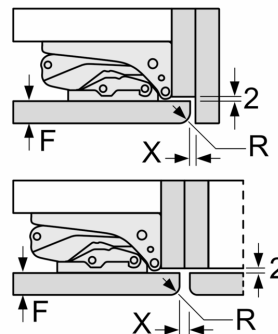

Dimenzije

- Dimenzije (V x Š x D): 177 x 56 x 55 cm
- Ugradne dimenzije (V x Š x D): 177.5 x 56 x 55 cm

Tehničke informacije

- Desno otvaranje vrata, promenljivo
- Priključna snaga: 90 W
- Napon: 220 - 240 V V

Seriya 8, Ugradni frižider sa zamrzivačem dole, 177.2 x 55.8 cm, Fiksna šarka KIF86PFE0

Mere u milimetrima

Navedene mere vrata elementa važe za procep vrata od 4 mm.

Dimenzije u mm

Mere u milimetrima
 Preporuka, veličina procepa za ravnu šarku

F	R	X
16-19	0-3	2,5
20	0-1	3
	2-3	2,5
21	0-1	3
	2-3	2,5
22	0	4
	1	3,5
	2-3	3

Potrebno je pridržavati se preporučenih veličina procepa kako bi se obezbedilo otvaranje vrata uređaja bez sudaranja i izbegla oštećenja na kuhinjskom nameštaju.