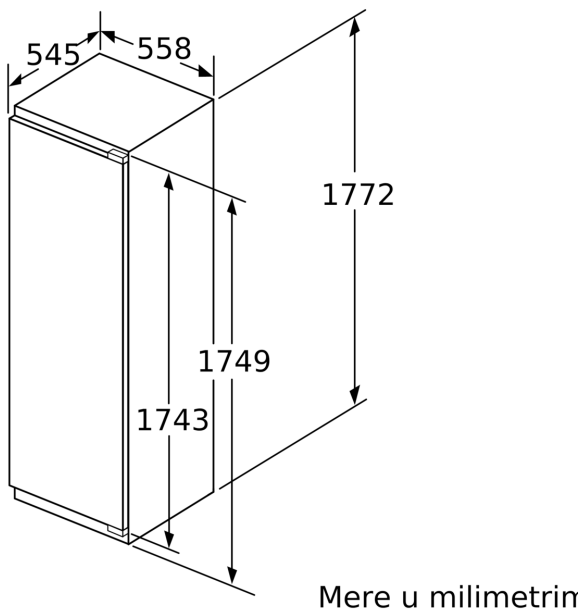

Svežina

- VitaFresh pro 0°C fioka sa podešavanjem vlage - čuva svežinu voća i povrća do 3x duže
- , 2 VitaFresh pro 0°C fioke - čuva svežinu ribe i mesa do 3x duže

Dimenzije

- Dimenzije (V x Š x D): 177 x 56 x 55 cm
- Ugradne dimenzije (V x Š x D): 177.5 x 56 x 55 cm

Tehničke informacije

- Desno otvaranje vrata, promenljivo
- Priključna snaga: 90 W
- Napon: 220 - 240 V V

Pribor

- 3 x Posuda za jaja, 1 x A**0024
- Procena se zasniva na osnovu standardnog 24-časovnog testa. Stvarna potrošnja zavisi od upotrebe i lokacije uređaja

Osnovne informacije

Seriya 8, Ugradni frižider, 177.5 x 56 cm, Fiksna šarka KIF81PFE0

Maksimalno dozvoljena težina prednje strane nameštaja

Montirana vrata nameštaja, koja prekoračuju dozvoljenu težinu, mogu uzrokovati oštećenja i ugrožavanje funkcija.

T: visina vrata uređaja uklj. šarke u mm:	šarku bez amortizacije, vrata u kg:	šarku sa amortizacijom, vrata u kg:
1500-1750	22	22

Mere u milimetrima

Preporuka, veličina procepa za ravnu šarku

F	R	X
16-19	0-3	2,5
20	0-1	3
	2-3	2,5
21	0-1	3
	2-3	2,5
22	0	4
	1	3,5
	2-3	3