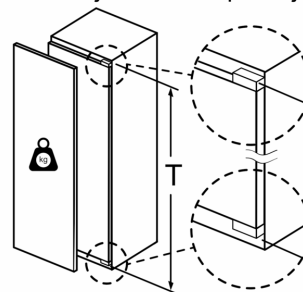

Maksimalno dozvoljena težina prednje strane nameštaja