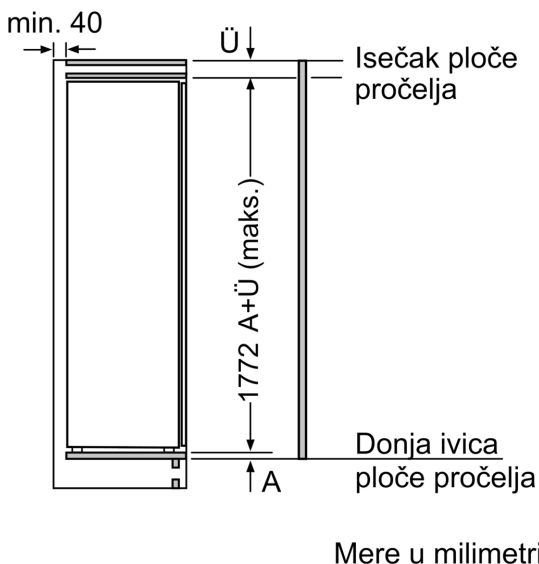

Svežina

- VitaFresh pro 0°C fioka sa podešavanjem vlage - čuva svežinu voća i povrća do 3x duže
- , 2 VitaFresh pro 0°C fioke - čuva svežinu ribe i mesa do 3x duže

Dimenzije

- Dimenzije (V x Š x D): 177 x 56 x 55 cm
- Ugradne dimenzije (V x Š x D): 177.5 x 56 x 55 cm

Tehničke informacije

- Desno otvaranje vrata, promenljivo
- Priključna snaga: 90 W
- Napon: 220 - 240 V V

Pribor

- 3 x Posuda za jaja, 1 x A**0024
- Procena se zasniva na osnovu standardnog 24-časovnog testa. Stvarna potrošnja zavisi od upotrebe i lokacije uređaja

Osnovne informacije

Seriya 8, Ugradni frižider, 177.5 x 56 cm, Fiksna šarka KIF81PFE0

Maksimalno dozvoljena težina prednje strane nameštaja

Montirana vrata nameštaja, koja prekoračuju dozvoljenu težinu, mogu uzrokovati oštećenja i ugrožavanje funkcija.

T: visina vrata uređaja uklj. šarke u mm:	šarku bez amortizacije, vrata u kg:	šarku sa amortizacijom, vrata u kg:
1500-1750	22	22

Mere u milimetrima

Preporuka, veličina procepa za ravnu šarku

F	R	X
16-19	0-3	2,5
20	0-1	3
	2-3	2,5
21	0-1	3
	2-3	2,5
22	0	4
	1	3,5
	2-3	3