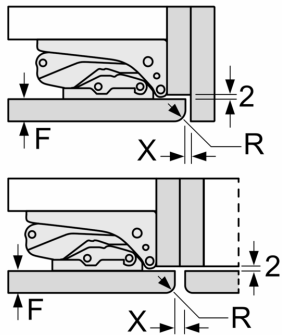

Osnovne informacije

Seriya 8, Ugradni frižider, 177.5 x 56 cm, Fiksna šarka KIF81PFE0

Maksimalno dozvoljena težina prednje strane nameštaja

Montirana vrata nameštaja, koja prekoračuju dozvoljenu težinu, mogu uzrokovati oštećenja i ugrožavanje funkcija.

T: visina vrata uređaja uklj. šarke u mm:	šarku bez amortizacije, vrata u kg:	šarku sa amortizacijom, vrata u kg:
1500-1750	22	22

Mere u milimetrima

Preporuka, veličina procepa za ravnu šarku

F	R	X
16-19	0-3	2,5
20	0-1	3
	2-3	2,5
21	0-1	3
	2-3	2,5
22	0	4
	1	3,5
	2-3	3