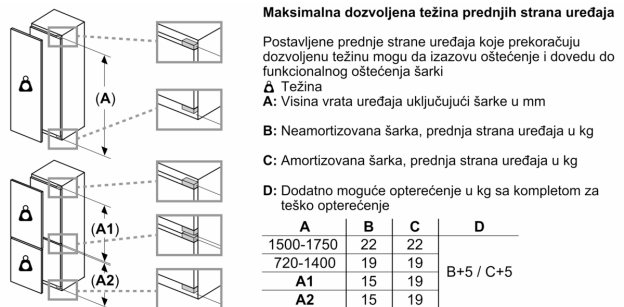

Seriya 8, Ugradni frižider, 177.5 x 56 cm, Fiksna šarka KIF81PFE0