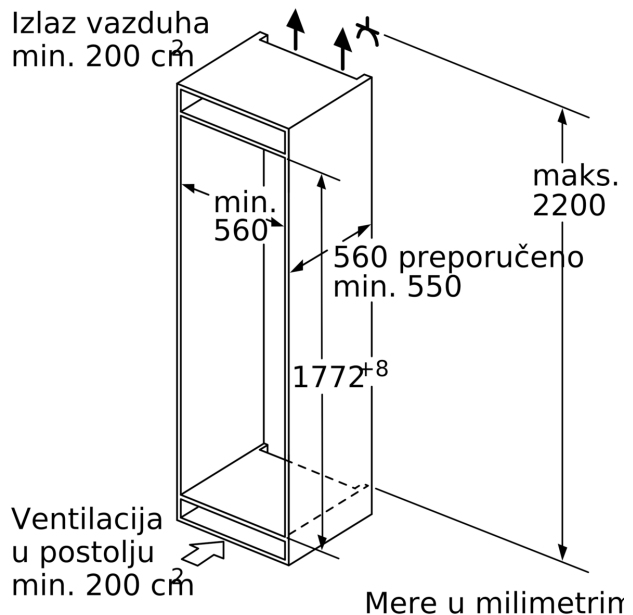

Svežina

- VitaFresh pro 0°C fioka sa podešavanjem vlage - čuva svežinu voća i povrća do 3x duže
- , 2 VitaFresh pro 0°C fioke - čuva svežinu ribe i mesa do 3x duže

Dimenzije

- Dimenzije (V x Š x D): 177 x 56 x 55 cm
- Ugradne dimenzije (V x Š x D): 177.5 x 56 x 55 cm

Tehničke informacije

- Desno otvaranje vrata, promenljivo
- Priključna snaga: 90 W
- Napon: 220 - 240 V V

Pribor

- 3 x Posuda za jaja, 1 x A**0024
- Procena se zasniva na osnovu standardnog 24-časovnog testa. Stvarna potrošnja zavisi od upotrebe i lokacije uređaja

Osnovne informacije

Seriya 8, Ugradni frižider, 177.5 x 56 cm, Fiksna šarka KIF81PFE0

Maksimalno dozvoljena težina prednje strane nameštaja

Montirana vrata nameštaja, koja prekoračuju dozvoljenu težinu, mogu uzrokovati oštećenja i ugrožavanje funkcija.

T: visina vrata uređaja uklj. šarke u mm:	šarku bez amortizacije, vrata u kg:	šarku sa amortizacijom, vrata u kg:
1500-1750	22	22

Mere u milimetrima

Preporuka, veličina procepa za ravnu šarku

F	R	X
16-19	0-3	2,5
20	0-1	3
	2-3	2,5
21	0-1	3
	2-3	2,5
22	0	4
	1	3,5
	2-3	3