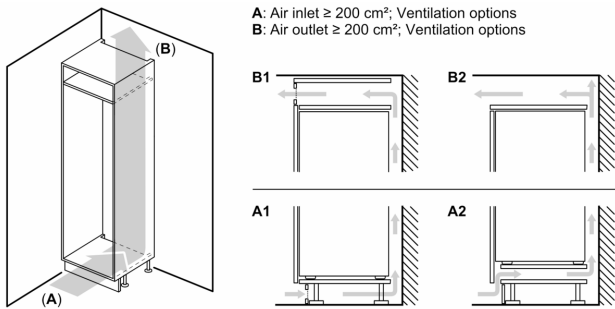

Seriya 8, Ugradni frižider, 140 x 56 cm, Fiksna šarka KIF51AFE0

Maksimalna dozvoljena težina prednjih strana uređaja

Postavljene prednje strane uređaja koje prekoračuju dozvoljenu težinu mogu da izazovu oštećenje i dovedu do funkcionalnog oštećenja šarki

Δ Težina

A: Visina vrata uređaja uključujući šarke u mm

B: Neamortizovana šarka, prednja strana uređaja u kg

C: Amortizovana šarka, prednja strana uređaja u kg

D: Dodatno moguće opterećenje u kg sa kompletom za teško opterećenje

A	B	C	D
1500-1750	22	22	
720-1400	19	19	B+5 / C+5
A1	15	19	
A2	15	19