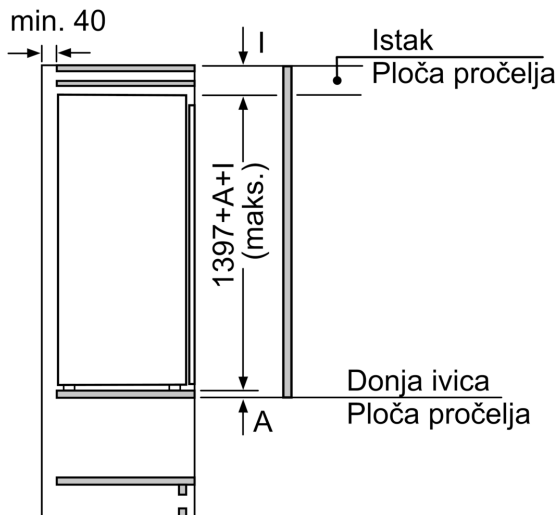

Δ Težina

A: Visina vrata uređaja uključujući šarke u mm

B: Neamortizovana šarka, prednja strana uređaja u kg

C: Amortizovana šarka, prednja strana uređaja u kg

D: Dodatno moguće opterećenje u kg sa kompletom za teško opterećenje

A	B	C	D
1500-1750	22	22	
720-1400	19	19	B+5 / C+5
A1	15	19	
A2	15	19	

mere u mm

mere u mm