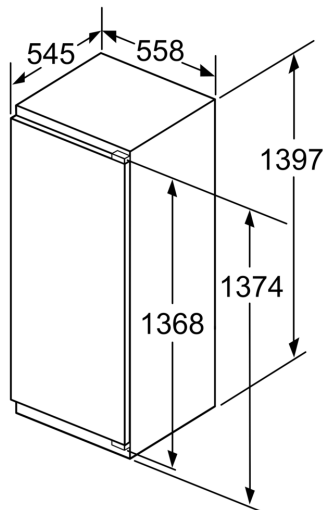

Δ Težina

A: Visina vrata uređaja uključujući šarke u mm

B: Neamortizovana šarka, prednja strana uređaja u kg

C: Amortizovana šarka, prednja strana uređaja u kg

D: Dodatno moguće opterećenje u kg sa kompletom za teško opterećenje

A	B	C	D
1500-1750	22	22	
720-1400	19	19	B+5 / C+5
A1	15	19	
A2	15	19	

mere u mm

mere u mm