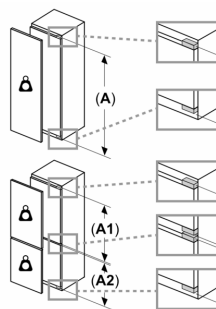

VitaFresh zona

- VitaFresh pro 0°C fioka sa podešavanjem vlage - čuva svežinu voća i povrća do 3x duže
- VitaFresh pro 0°C fioka - čuva svežinu ribe i mesa do 3x duže

Dimenzije

- Dimenzije (V x Š x D): 140 x 56 x 55 cm
- Ugradne dimenzije (V x Š x D): 140 x 56 x 55 cm

Seriya 8, Ugradni frižider, 140 x 56 cm, Fiksna šarka KIF51AFE0

Maksimalna dozvoljena težina prednjih strana uređaja

Postavljene prednje strane uređaja koje prekoračuju dozvoljenu težinu mogu da izazovu oštećenje i dovedu do funkcionalnog oštećenja šarki