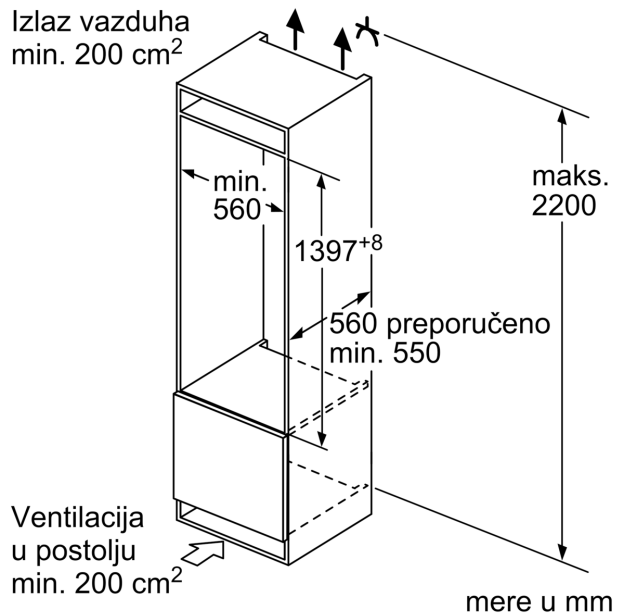

Seriya 8, Ugradni frižider, 140 x 56 cm, Fiksna šarka KIF51AFE0

Maksimalna dozvoljena težina prednjih strana uređaja

Postavljene prednje strane uređaja koje prekoračuju dozvoljenu težinu mogu da izazovu oštećenje i dovedu do funkcionalnog oštećenja šarki

Δ Težina

A: Visina vrata uređaja uključujući šarke u mm

B: Neamortizovana šarka, prednja strana uređaja u kg

C: Amortizovana šarka, prednja strana uređaja u kg

D: Dodatno moguće opterećenje u kg sa kompletom za teško opterećenje

A	B	C	D
1500-1750	22	22	
720-1400	19	19	B+5 / C+5
A1	15	19	
A2	15	19	

mere u mm

mere u mm