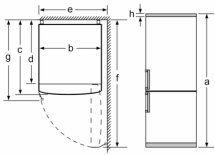

**Serija 4, Samostojeći frižider sa
zamrzivačem dole, 203 x 70 cm,
Izgled nerđajućeg čelika
KGN49XLEA**

Naziv uređaja	a	b	c	d	e	f	g	h
KGN 46 (spoljašnja drška)	1860	700	670	590	740	1310	710	12
KGN 46 (unutrašnja drška)	1860	700	670	590	710	1310	670	12
KGN 49 (spoljašnja drška)	2030	700	670	590	740	1310	710	12
KGN 49 (unutrašnja drška)	2030	700	670	590	710	1310	670	12

Mere u mm