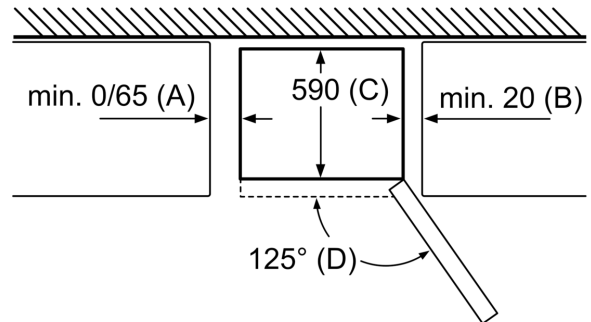

Naziv uređaja	A	B	C	D
KGN33, 36, 39, 46, 49	0/65	20	590	125
KGF39, 49	0/65	20	590	125

Dimenzija A:
Kod modela sa vertikalno ugrađenim drškama, za jednostavno otvaranje potrebno je najmanje rastojanje od 65 mm.

Mere u milimetrima