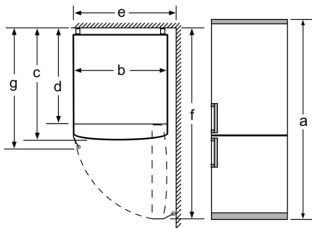

Seriya 4, Samostojeći frižider sa zamrzivačem dole, 203 x 60 cm, Bela KGN39VWEQ

Naziv uređaja	a	b	c	d	e	f	g
KGN39/KGF39 (unutrašnja drška)	2030	600	660	590	600	1210	660
KGN39/KGF39 (spoljna drška)	2030	600	660	590	640	1210	700

Tehnički podaci	
a	Visina
b	Širina
c	Dubina pri zatvorenim vratima, bez drške
d	Dubina ormara
e	Širina kada su vrata otvorena na 90°
f	Dubina pri otvorenim vratima
g	Dubina pri zatvorenim vratima, sa drškom

Mere u milimetrima