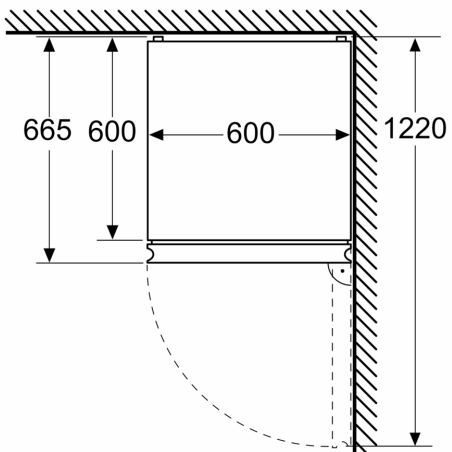

Dimenzije

- Dimenzije (V x Š x D): 203 x 60 x 67 cm

Tehničke informacije

- Desno otvaranje vrata, promenljivo
- Spređa nogice podesive po visini, pozadi točkići
- Napon: 220 - 240 V V

Pribor

- 3 x Posuda za jaja, 1 x Posuda za ledene kocke
- Procena se zasniva na osnovu standardnog 24-časovnog testa. Stvarna potrošnja zavisi od upotrebe i lokacije uređaja

**Seriya 6, Samostojeći frižider sa
zamrzivačem dole, staklena vrata,
203 x 60 cm, Crna
KGN39LBCF**

Dimenzije u mm

Dimenzije u mm

Dimenzije u mm