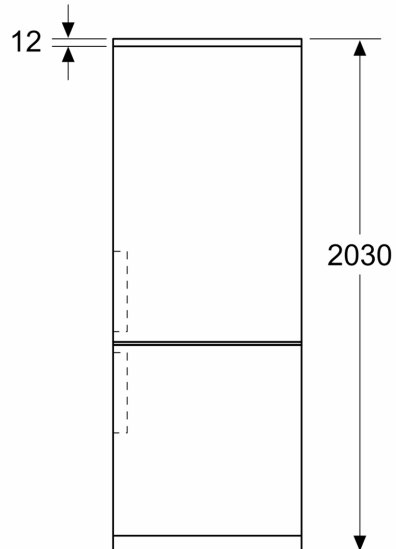

Dimenzije

- Dimenzije (V x Š x D): 203 x 60 x 67 cm

Tehničke informacije

- Desno otvaranje vrata, promenljivo
- Spređa nogice podesive po visini, pozadi točkići
- Napon: 220 - 240 V V

Pribor

- 3 x Posuda za jaja, 1 x Posuda za ledene kocke
- Procena se zasniva na osnovu standardnog 24-časovnog testa. Stvarna potrošnja zavisi od upotrebe i lokacije uređaja

**Seriya 6, Samostojeći frižider sa
zamrzivačem dole, staklena vrata,
203 x 60 cm, Crna
KGN39LBCF**

Dimenzije u mm

Dimenzije u mm

Dimenzije u mm