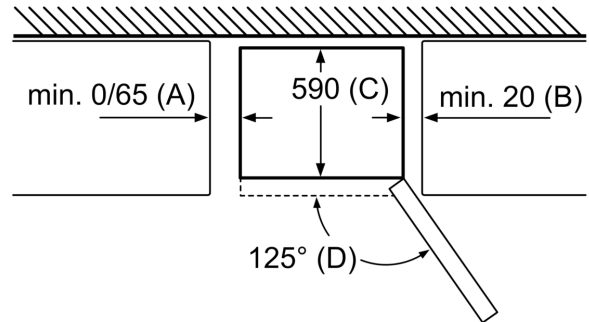

Naziv uređaja	A	B	C	D
KGN33, 36, 39, 46, 49	0/65	20	590	125
KGF39, 49	0/65	20	590	125

Dimenzija A:
Kod modela sa vertikalno ugrađenim drškama, za jednostavno otvaranje potrebno je najmanje rastojanje od 65 mm.

Mere u milimetrima