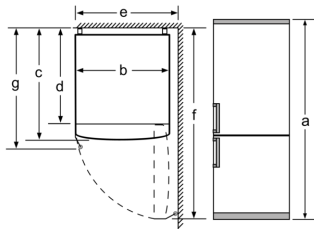

Seriya 6, Samostojeći frižider sa zamrzivačem dole, 204 x 60 cm, Nerđajući čelik (sa anti-fingerprint) KGN39HIEP

Naziv uređaja	a	b	c	d	e	f	g
KGN39/KGF39 (unutrašnja drška)	2030	600	660	590	600	1210	660
KGN39/KGF39 (spoljna drška)	2030	600	660	590	640	1210	700

Tehnički podaci	
a	Visina
b	Širina
c	Dubina pri zatvorenim vratima, bez drške
d	Dubina ormara
e	Širina kada su vrata otvorena na 90°
f	Dubina pri otvorenim vratima
g	Dubina pri zatvorenim vratima, sa drškom

Mere u milimetrima