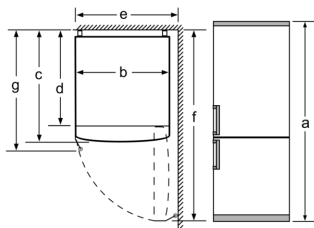

Serija 4, Samostojeći frižider sa zamrzivačem dole, 203 x 60 cm, Izgled nerđajućeg čelika KGN397LEQ

Naziv uređaja	a	b	c	d	e	f	g
KGN39/KGF39 (unutrašnja drška)	2030	600	660	590	600	1210	660
KGN39/KGF39 (spoljna drška)	2030	600	660	590	640	1210	700

Tehnički podaci	
a	Visina
b	Širina
c	Dubina pri zatvorenim vratima, bez drške
d	Dubina ormara
e	Širina kada su vrata otvorena na 90°
f	Dubina pri otvorenim vratima
g	Dubina pri zatvorenim vratima, sa drškom

Mere u milimetrima