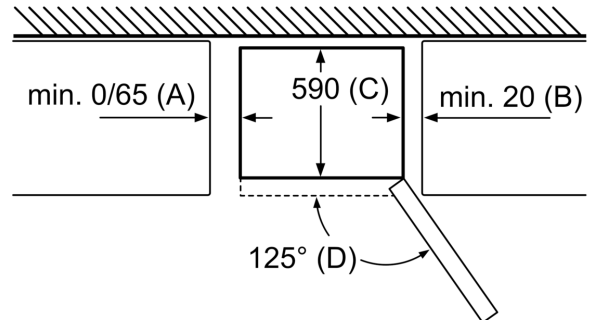

Naziv uređaja	A	B	C	D
KGN33, 36, 39, 46, 49	0/65	20	590	125
KGF39, 49	0/65	20	590	125

Dimenzija A:
Kod modela sa vertikalno ugrađenim drškama, za jednostavno otvaranje potrebno je najmanje rastojanje od 65 mm.

Mere u milimetrima