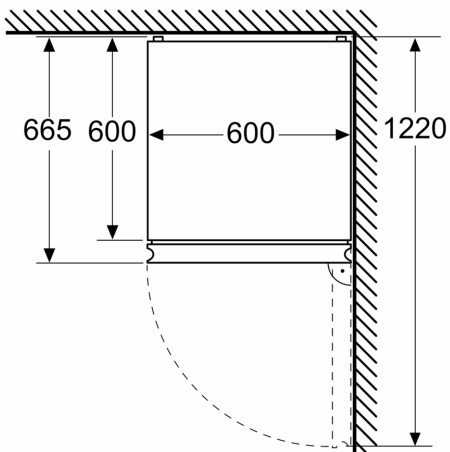

Dimenzije

- Dimenzije (V x Š x D): 203 x 60 x 67 cm

Tehničke informacije

- Desno otvaranje vrata, promenljivo
- Sprema nogice podesive po visini, pozadi točkići
- Napon: 220 - 240 V V

Pribor

- 3 x Posuda za jaja, 1 x Posuda za ledene kocke
- Procena se zasniva na osnovu standardnog 24-časovnog testa. Stvarna potrošnja zavisi od upotrebe i lokacije uređaja

Dimenzije u mm

Dimenzije u mm

Dimenzije u mm