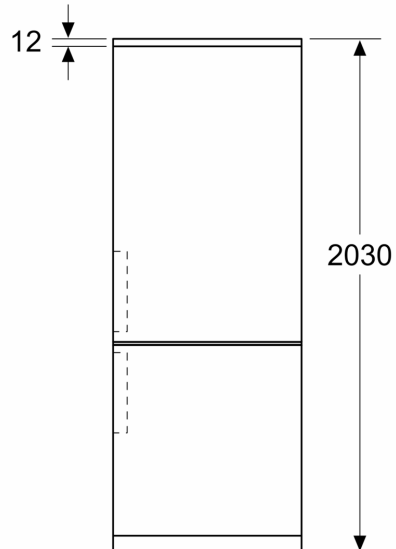

Dimenzije

- Dimenzije (V x Š x D): 203 x 60 x 67 cm

Tehničke informacije

- Desno otvaranje vrata, promenljivo
- Sprema nogice podesive po visini, pozadi točkići
- Napon: 220 - 240 V V

Pribor

- 3 x Posuda za jaja, 1 x Posuda za ledene kocke
- Procena se zasniva na osnovu standardnog 24-časovnog testa. Stvarna potrošnja zavisi od upotrebe i lokacije uređaja

Osnovne informacije

- ****- Prostor za zamrzavanje: 103 l
- Kapacitet zamrzavanja: 9.5 kg/24 h
- Čuvanje prilikom poremećaja: 15 h

**Serija 4, Samostojeći frižider sa
zamrzivačem dole, 203 x 60 cm,
Izgled nerđajućeg čelika
KGN392LDF**

Dimenzije u mm

Dimenzije u mm

Dimenzije u mm