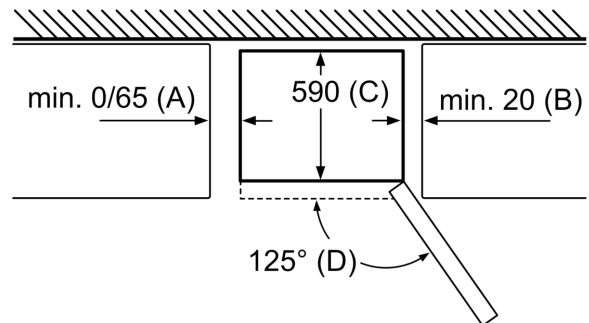

Naziv uređaja	A	B	C	D
KGN33, 36, 39, 46, 49	0/65	20	590	125
KGF39, 49	0/65	20	590	125

Dimenzija A:
Kod modela sa vertikalno ugrađenim drškama, za jednostavno otvaranje potrebno je najmanje rastojanje od 65 mm.

Mere u milimetrima