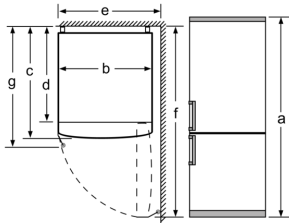

Seriya 4, Samostojeći frižider sa zamrzivačem dole, 186 x 60 cm, Izgled nerđajućeg čelika KGN36VLED

Naziv uređaja	a	b	c	d	e	f	g
KGN36 (Unutrašnja drška)	1860	600	660	590	600	1210	660
KGN36 (Spoljašnja drška)	1860	600	660	590	640	1210	700

Specifikacija	
a	Visina
b	Širina
c	Dubina pri zatvorenim vratima, bez drške
d	Dubina ormara
e	Širina kada su vrata otvorena na 90°
f	Dubina pri otvorenim vratima
g	Dubina pri zatvorenim vratima, sa drškom

Mere u milimetrima