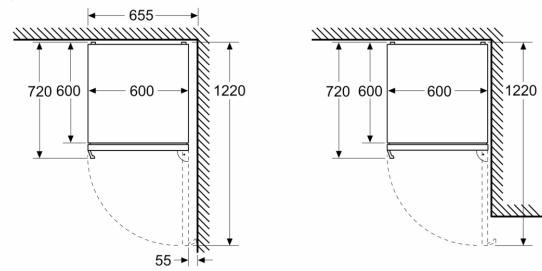

Deo za zamrzavanje

- Broj providnih fioka za zamrzavanje: 3

Dimenzije

- Dimenzije (V x Š x D): 186 x 60 x 67 cm

Tehničke informacije

- Desno otvaranje vrata, promenljivo
- Spređa nogice podesive po visini, pozadi točkići
- Napon: 220 - 240 V V

Pribor

- 3 x Posuda za jaja, 1 x Posuda za ledene kocke
- Procena se zasniva na osnovu standardnog 24-časovnog testa.

**Seriya 4, Samostojeći frižider sa
zamrzivačem dole, 186 x 60 cm,
Izgled nerđajućeg čelika
KGN36VLDT**

Dimenzije u mm

Dimenzije u mm

Dimenzije u mm

Dimenzije u mm