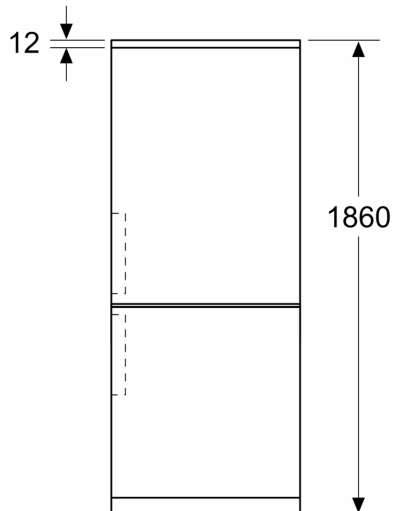

Deo za zamrzavanje

- Broj providnih fioka za zamrzavanje: 3

Dimenzije

- Dimenzije (V x Š x D): 186 x 60 x 67 cm

Tehničke informacije

- Desno otvaranje vrata, promenljivo
- Spređa nogice podesive po visini, pozadi točkići
- Napon: 220 - 240 V V

Dimenzije u mm

Dimenzije u mm

Dimenzije u mm

Dimenzije u mm