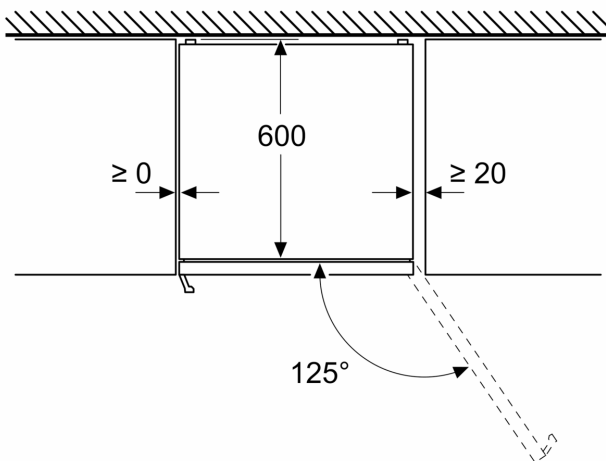

Deo za zamrzavanje

- Broj providnih fioka za zamrzavanje: 3

Dimenzije

- Dimenzije (V x Š x D): 186 x 60 x 67 cm

Tehničke informacije

- Desno otvaranje vrata, promenljivo
- Spređa nogice podesive po visini, pozadi točkići
- Napon: 220 - 240 V V

Pribor

- 3 x Posuda za jaja, 1 x Posuda za ledene kocke
- Procena se zasniva na osnovu standardnog 24-časovnog testa.

**Seriya 4, Samostojeći frižider sa
zamrzivačem dole, 186 x 60 cm,
Izgled nerđajućeg čelika
KGN36VLDT**

Dimenzije u mm

Dimenzije u mm

Dimenzije u mm

Dimenzije u mm