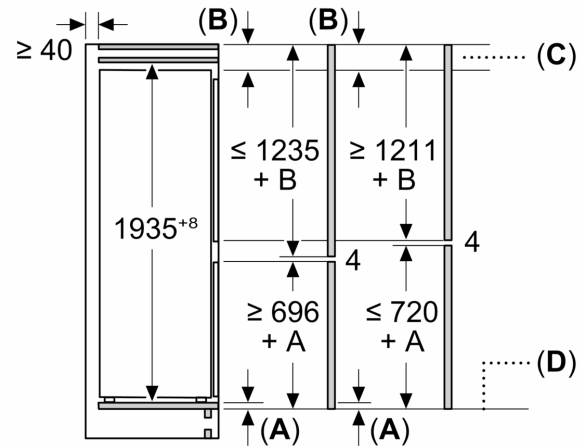

Dimenzije

- Dimenzije (V x Š x D): 194 x 71 x 55 cm
- Ugradne dimenzije (V x Š x D): 194 x 71 x 56 cm

Tehničke informacije

- Desno otvaranje vrata, promenljivo
- Spređa nogice podesive po visini, pozadi točkići
- Klimatska klasa: SN-ST
- Napon: 220 - 240 V V

Pribor

- 3 x Posuda za jaja, 1 x Posuda za ledene kocke
- Procena se zasniva na osnovu standardnog 24-časovnog testa. Stvarna potrošnja zavisi od upotrebe i lokacije uređaja

Osnovne informacije

- none

**Serija 4, Ugradni frižider sa
zamrzivačem dole, 193.5 x 70.8 cm,
Fiksna šarka
KBN96VFE0**

Dimenzije u mm

C: Ispust prednje ploče

D: Donja ivica prednje ploče

Dimenzije u mm

Dimenzije u mm

Mere u milimetrima
Preporuka, veličina procepa za ravnu šarku

F	R	X
16-19	0-3	2,5
20	0-1	3
	2-3	2,5
21	0-1	3
	2-3	2,5
22	0	4
	1	3,5
	2-3	3