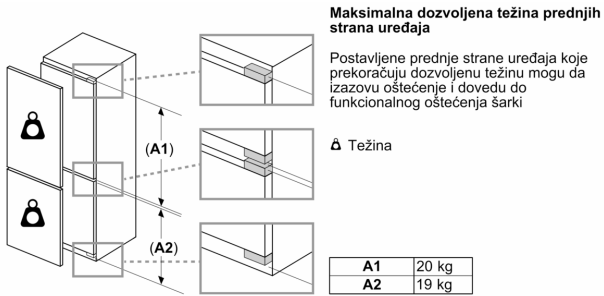

Dimenzije

- Dimenzije (V x Š x D): 194 x 71 x 55 cm
- Ugradne dimenzije (V x Š x D): 194 x 71 x 56 cm

Tehničke informacije

- Desno otvaranje vrata, promenljivo
- Spređa nogice podesive po visini, pozadi točkići
- Klimatska klasa: SN-ST
- Napon: 220 - 240 V V

Dimenzije u mm

C: Ispust prednje ploče

D: Donja ivica prednje ploče

Dimenzije u mm

Dimenzije u mm

Mere u milimetrima
Preporuka, veličina procepa za ravnu šarku

F	R	X
16-19	0-3	2,5
20	0-1	3
	2-3	2,5
21	0-1	3
	2-3	2,5
22	0	4
	1	3,5
	2-3	3

Potrebno je pridržavati se preporučenih veličina procepa kako bi se obezbedilo otvaranje vrata uređaja bez sudaranja i izbegla oštećenja na kuhinjskom nameštaju.