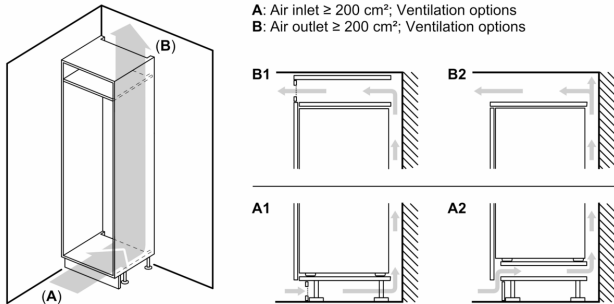

Dimenzije

- Dimenzije (V x Š x D): 194 x 71 x 55 cm
- Ugradne dimenzije (V x Š x D): 194 x 71 x 56 cm

Tehničke informacije

- Desno otvaranje vrata, promenljivo
- Spređa nogice podesive po visini, pozadi točkići
- Klimatska klasa: SN-ST
- Napon: 220 - 240 V V

Pribor

- 3 x Posuda za jaja, 1 x Posuda za ledene kocke
- Procena se zasniva na osnovu standardnog 24-časovnog testa. Stvarna potrošnja zavisi od upotrebe i lokacije uređaja

Osnovne informacije

- none

**Serija 4, Ugradni frižider sa
zamrzivačem dole, 193.5 x 70.8 cm,
Fiksna šarka
KBN96VFE0**

Dimenzije u mm

C: Ispust prednje ploče

D: Donja ivica prednje ploče

Dimenzije u mm

Dimenzije u mm

Mere u milimetrima
Preporuka, veličina procepa za ravnu šarku

F	R	X
16-19	0-3	2,5
20	0-1	3
	2-3	2,5
21	0-1	3
	2-3	2,5
22	0	4
	1	3,5
	2-3	3