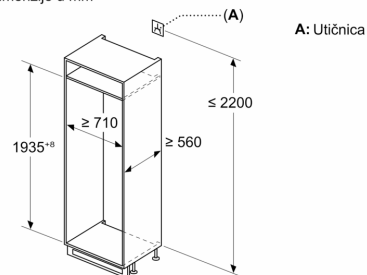

Dimenzije

- Dimenzije (V x Š x D): 194 x 71 x 55 cm
- Ugradne dimenzije (V x Š x D): 194 x 71 x 56 cm

Tehničke informacije

- Desno otvaranje vrata, promenljivo
- Spređa nogice podesive po visini, pozadi točkići
- Klimatska klasa: SN-ST
- Napon: 220 - 240 V V

Pribor

- 3 x Posuda za jaja, 1 x Posuda za ledene kocke
- Procena se zasniva na osnovu standardnog 24-časovnog testa. Stvarna potrošnja zavisi od upotrebe i lokacije uređaja

Osnovne informacije

- none

**Serija 4, Ugradni frižider sa
zamrzivačem dole, 193.5 x 70.8 cm,
Fiksna šarka
KBN96VFE0**

Dimenzije u mm

C: Ispust prednje ploče

D: Donja ivica prednje ploče

Dimenzije u mm

Dimenzije u mm

Mere u milimetrima
Preporuka, veličina procepa za ravnu šarku

F	R	X
16-19	0-3	2,5
20	0-1	3
	2-3	2,5
21	0-1	3
	2-3	2,5
22	0	4
	1	3,5
	2-3	3