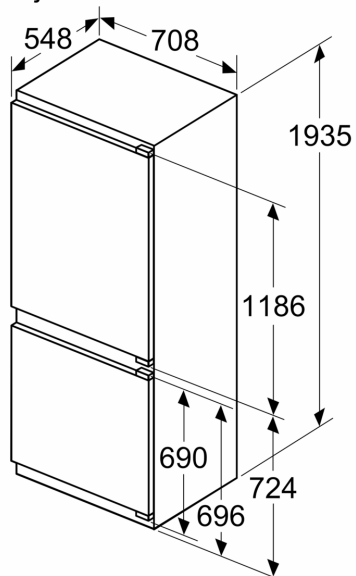

Dimenzije

- Dimenzije (V x Š x D): 194 x 71 x 55 cm
- Ugradne dimenzije (V x Š x D): 194 x 71 x 56 cm

Tehničke informacije

- Desno otvaranje vrata, promenljivo
- Spređa nogice podesive po visini, pozadi točkići
- Klimatska klasa: SN-ST
- Napon: 220 - 240 V V

Pribor

- 3 x Posuda za jaja, 1 x Posuda za ledene kocke
- Procena se zasniva na osnovu standardnog 24-časovnog testa. Stvarna potrošnja zavisi od upotrebe i lokacije uređaja

Osnovne informacije

- none

**Serija 4, Ugradni frižider sa
zamrzivačem dole, 193.5 x 70.8 cm,
Fiksna šarka
KBN96VFE0**

Dimenzije u mm

C: Ispust prednje ploče

D: Donja ivica prednje ploče

Dimenzije u mm

Dimenzije u mm

Mere u milimetrima
Preporuka, veličina procepa za ravnu šarku

F	R	X
16-19	0-3	2,5
20	0-1	3
	2-3	2,5
21	0-1	3
	2-3	2,5
22	0	4
	1	3,5
	2-3	3