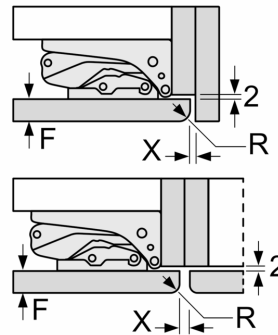

Dimenzije u mm

C: Ispust prednje ploče

D: Donja ivica prednje ploče

Dimenzije u mm

Dimenzije u mm

Mere u milimetrima
Preporuka, veličina procepa za ravnu šarku

F	R	X
16-19	0-3	2,5
20	0-1	3
	2-3	2,5
21	0-1	3
	2-3	2,5
22	0	4
	1	3,5
	2-3	3

Potrebno je pridržavati se preporučenih veličina procepa kako bi se obezbedilo otvaranje vrata uređaja bez sudaranja i izbegla oštećenja na kuhinjskom nameštaju.