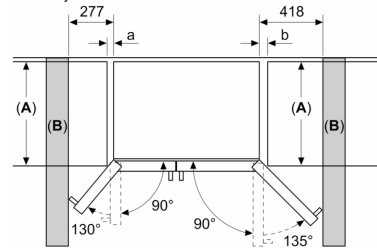

- Aparat na 4 točkica, podesivi

- Napon: 220 - 240 V V

Dimenzije

- Dimenzije (V x Š x D): 179 x 91 x 71 cm

- 1 x Priključna cev, 1 x Posuda za jaja

Osnovne informacije

- Klasa energetske efikasnosti(EU19_EEK_D): E

- Neto zapremina (l): 560 l

- Ukupan kapacitet zamrzivača (l): 369 l

- Kapacitet zamrzavanja (l): 191 l

**Seriya 6, Američki side-by-side, 178.7 x 90.8 cm, Nerđajući čelik (sa anti-fingerprint)
KAG93AIEP**

Dimenzije u mm

Dimenzije u mm

A	a	b
≤ 600	50	50
600 < A ≤ 650	50	50
650 < A ≤ 700	53	96
> 700	277	418

A: Dubina nameštaja ili radne ploče

B: Zid
Fioke se mogu izvući kada su vrata otvorena do 90°

Fioke se mogu izvaditi kada su vrata potpuno otvorena