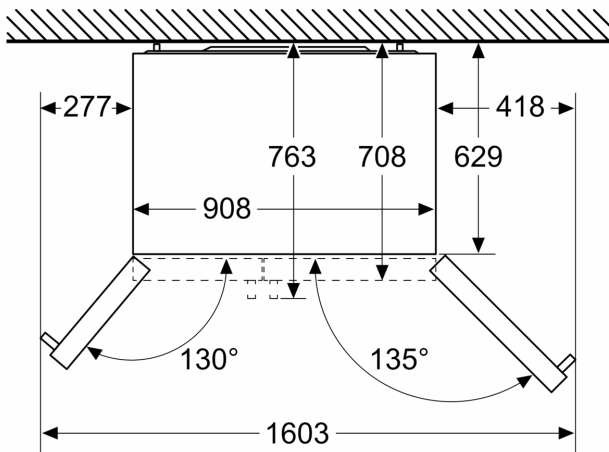

- Aparat na 4 točkica, podesivi

- Napon: 220 - 240 V V

Dimenzije

- Dimenzije (V x Š x D): 179 x 91 x 71 cm

- 1 x Priključna cev, 1 x Posuda za jaja

Osnovne informacije

- Klasa energetske efikasnosti(EU19_EEK_D): E

Dimenzije u mm

Dimenzije u mm

A	a	b
≤ 600	50	50
600 < A ≤ 650	50	50
650 < A ≤ 700	53	96
> 700	277	418

A: Dubina nameštaja ili radne ploče

B: Zid
Fioke se mogu izvući kada su vrata otvorena do 90°

Fioke se mogu izvaditi kada su vrata potpuno otvorena

Mere u milimetrima

Specifikacije

A	Prednja strana se može podesiti od 1783 do 1792
B	Dubina ormara
C	Dubina uključujući vrata, bez drške
D	Dubina uključujući vrata, sa drškom
E	Priključak za vodu na aparatu