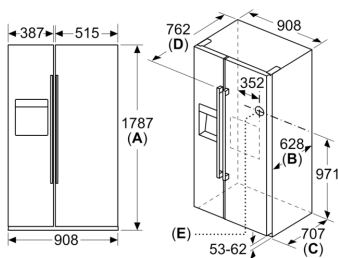

- Aparat na 4 točkica, podesivi

- Napon: 220 - 240 V V

Dimenzije

- Dimenzije (V x Š x D): 179 x 91 x 71 cm

- 1 x Priključna cev, 1 x Posuda za jaja

Osnovne informacije

- Klasa energetske efikasnosti(EU19_EEK_D): E

Dimenzije u mm

Dimenzije u mm

A	a	b
≤ 600	50	50
600 < A ≤ 650	50	50
650 < A ≤ 700	53	96
> 700	277	418

A: Dubina nameštaja ili radne ploče

B: Zid
Fioke se mogu izvući kada su vrata otvorena do 90°

Fioke se mogu izvaditi kada su vrata potpuno otvorena

Mere u milimetrima

Specifikacije

A	Prednja strana se može podesiti od 1783 do 1792
B	Dubina ormara
C	Dubina uključujući vrata, bez drške
D	Dubina uključujući vrata, sa drškom
E	Priključak za vodu na aparatu