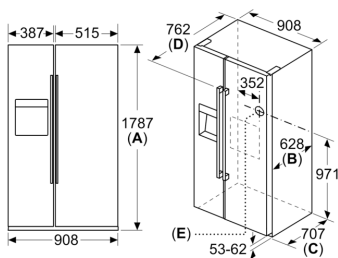

Tehničke informacije

- Kalendar za smrznutu hranu
- Aparat na 4 točkica, podesivi
- Priključna snaga: 240 W
- Napon: 220 - 240 V V

Dimenzije

- Dimenzije (V x Š x D): 179 x 91 x 71 cm

Pribor

- 1 x Priključna cev, 1 x Posuda za jaja

**Seriya 6, Američki side-by-side, 178.7 x 90.8 cm, Nerđajući čelik (sa anti-fingerprint)
KAD93VIFP**

Dimenzije u mm

Dimenzije u mm

A	a	b
≤ 600	50	50
600 < A ≤ 650	50	50
650 < A ≤ 700	53	96
> 700	277	418

A: Dubina nameštaja ili radne ploče

B: Zid
Fioke se mogu izvući kada su vrata otvorena do 90°

Fioke se mogu izvaditi kada su vrata potpuno otvorena

Mere u milimetrima

Specifikacije

A	Prednja strana se može podesiti od 1783 do 1792
B	Dubina ormara
C	Dubina uključujući vrata, bez drške
D	Dubina uključujući vrata, sa drškom
E	Priključak za vodu na aparatu