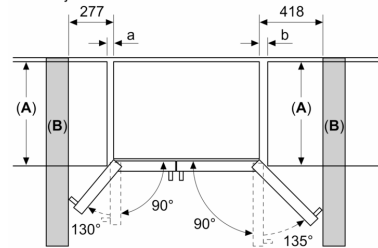

Tehničke informacije

- Kalendar za smrznutu hranu
- Aparat na 4 točkica, podesivi
- Priključna snaga: 240 W
- Napon: 220 - 240 V V

Dimenzije

- Dimenzije (V x Š x D): 179 x 91 x 71 cm

Pribor

- 1 x Priključna cev, 1 x Posuda za jaja

Pribor

Osnovne informacije

- Vertikalna ručka
- 2 MultiBox fiokice - providne fiokice sa talasastim dnom, idealne za

odlaganje voća i povrća

- Posuda za povrće na potpuno izvlačivim vodicama
- Br. velikih površina za odlaganje na vratima: 3, broj malih površina za odlaganje: 2
- Br. prozirnih ladica za zamrzavanje (potpuno izvlačenje): 2, od tih 1 Big-Box
- Br. površina za odlaganje od sigurnosnog stakla: 5, od tih podesive po visini: 0
- LED osvetljenje unutrašnjosti
- Rashladni prostor: 368 l
- Dispenser za pitku vodu, zdrobljen led, ledene kocke. Dečija sigurnosna ključanica, dugme za uklop/isklop, LED osvetljenje, LEDD i prikaz za zamenu vodenog filtera
- Zamrzavanje moguće u svim fiokama
- Automatsko otapanje frižidera
- Dužina priključne cevi za vodu: 300
- Klasa energetske efikasnosti(EU19_EEK_D): F
- Neto zapremina (l): 562 l
- Ukupan kapacitet zamrzivača (l): 371 l
- Kapacitet zamrzavanja (l): 191 l
- Kapacitet zamrzavanja (kg/24h) : 11 kg
- Prosečna godišnja potrošnja energije u kilovat satima godišnje (kWh/a): 404
- Klimatska klasa: SN-T
- Emisije buke u vazduhu : 42 dB

**Seriya 6, Američki side-by-side, 178.7 x 90.8 cm, Nerđajući čelik (sa anti-fingerprint)
KAD93VIFP**

Dimenzije u mm

Dimenzije u mm

A	a	b
≤ 600	50	50
600 < A ≤ 650	50	50
650 < A ≤ 700	53	96
> 700	277	418