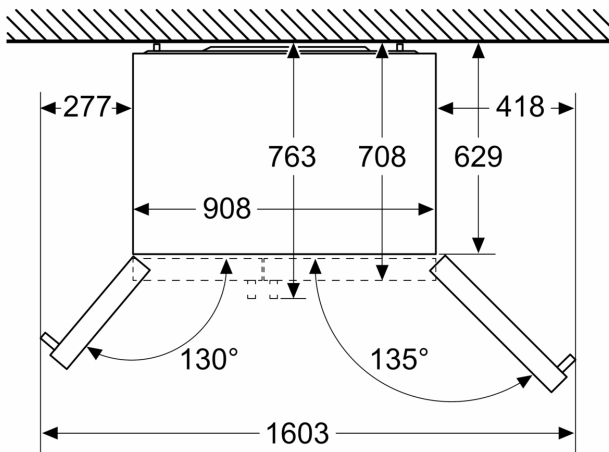

Tehničke informacije

- Kalendar za smrznutu hranu
- Aparat na 4 točkica, podesivi
- Priključna snaga: 240 W
- Napon: 220 - 240 V V

Dimenzije

- Dimenzije (V x Š x D): 179 x 91 x 71 cm

Pribor

- 1 x Priključna cev, 1 x Posuda za jaja

**Seriya 6, Američki side-by-side, 178.7 x 90.8 cm, Nerđajući čelik (sa anti-fingerprint)
KAD93VIFP**

Dimenzije u mm

Dimenzije u mm

A	a	b
≤ 600	50	50
600 < A ≤ 650	50	50
650 < A ≤ 700	53	96
> 700	277	418