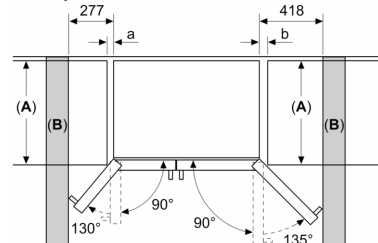

#### Dimenzije

- Dimenzije (V x Š x D): 179 x 91 x 71 cm

#### Osnovne informacije

**Serija 6, Američki side-by-side, 178.7  
x 90.8 cm, Crna  
KAD93ABEP**

Dimenzije u mm

Dimenzije u mm

A	a	b
≤ 600	50	50
600 < A ≤ 650	50	50
650 < A ≤ 700	53	96
> 700	277	418

**A:** Dubina nameštaja ili radne ploče