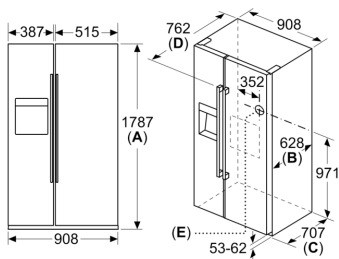

#### Dimenzije

- Dimenzije (V x Š x D): 179 x 91 x 71 cm

#### Osnovne informacije

**Serija 6, Američki side-by-side, 178.7  
x 90.8 cm, Crna  
KAD93ABEP**

Dimenzije u mm

Dimenzije u mm

A	a	b
≤ 600	50	50
600 < A ≤ 650	50	50
650 < A ≤ 700	53	96
> 700	277	418

**A:** Dubina nameštaja ili radne ploče

**B:** Zid  
Fioke se mogu izvući kada su vrata otvorena do 90°

Fioke se mogu izvaditi kada su vrata potpuno otvorena

Mere u milimetrima

Specifikacije

<b>A</b>	Prednja strana se može podešiti od 1783 do 1792
<b>B</b>	Dubina ormara
<b>C</b>	Dubina uključujući vrata, bez drške
<b>D</b>	Dubina uključujući vrata, sa drškom
<b>E</b>	Priključak za vodu na aparatu