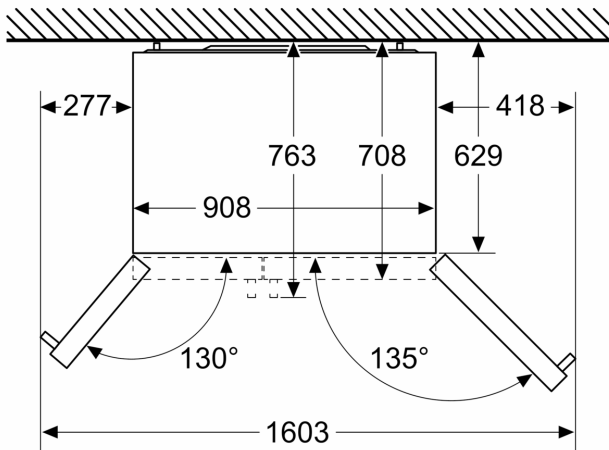

#### Dimenzije

- Dimenzije (V x Š x D): 179 x 91 x 71 cm

#### Pribor

- 1 x Priključna cev, 1 x Posuda za jaja

#### Osnovne informacije

**Serija 6, Američki side-by-side, 178.7  
x 90.8 cm, Crna  
KAD93ABEP**

Dimenzije u mm

Dimenzije u mm

A	a	b
≤ 600	50	50
600 < A ≤ 650	50	50
650 < A ≤ 700	53	96
> 700	277	418

**A:** Dubina nameštaja ili radne ploče