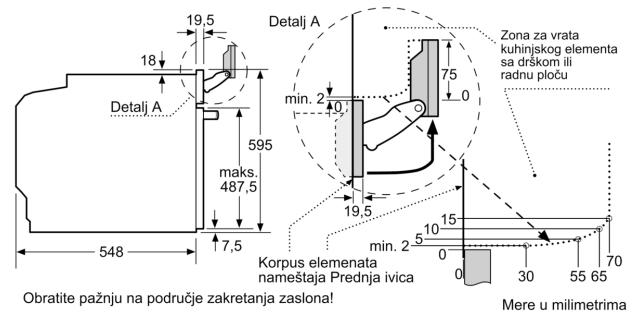

Tehničke informacije:

- Dužina strujnog kabla: 120 cm
- 220 - 240 V
- Priključna snaga: 3.6 kW kW
- Energetska klasa (prema EU br. 65/2014): A+(na skali energetskih klasa od A+++ do D)
- Potrošnja električne energije po ciklusu u konvencionalnom režimu:0.87 kWh
- Potrošnja električne energije po ciklusu u turbo konvencionalnom režimu:0.69 kWh
- Broj prostora za pečenje: 1 Izvor toplote: električna rerna Zapremina:71 l

Dimenzije:

- Dimenzije (VxŠxD): 595 mm x 594 mm x 548 mm
- Dimenzije niše (VxŠxD): 585 - 595 x 560 - 568 x 550
- „Pogledajte ugradne dimenzije naznačene u dijagramu za ugradnju“

Serija 8, Ugradna rerna sa funkcijom pečenja na pari, 60 x 60 cm, Crna HSG7584B1

Ugradnja dva uređaja jedan na drugi
Razmena vazduha

A: Dovod vazduha $\geq 200 \text{ cm}^2$

Mere u milimetrima

Mere u milimetrima

If the appliance will be installed underneath a hob, the following worktop thicknesses (including substructure if necessary) must be taken into account.

Hob type	min. worktop thickness	
	fitted	flush
Induction hob	37 mm	38 mm
Full surface Induction hob	47 mm	48 mm
Gas hob	30 mm	38 mm
Electric hob	27 mm	30 mm