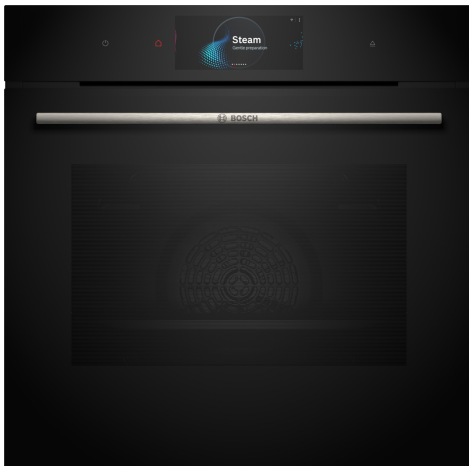

Serija 8, Ugradna rerna sa dodatnom funkcijom pečenja na pari, 60 x 60 cm, Crna HRG7784B1

A⁺

Dodatni pribor

1 x Pleh, emajl, 1 x Rešetka, 1 x Univerzalna posuda za pečenje

Posebni dodatni pribor

HEZ327000 Kamena ploča za pečenje, HEZ32WA00 Bežičan termometar za hranu, HEZ531010 :, HEZ532010 Tiganj, HEZ617000 Pleh za pečenje za picu, okrugli, HEZ629070 Gril pleh, HEZ631070 :, HEZ632070 :, HEZ633001 Poklopac za duboki pleh za pečenje, HEZ633070 Profi duboki pleh za pečenje, HEZ633073 Profi duboki pleh za pečenje, HEZ634000 :, HEZ635001 :, HEZGOAS00 :, HEZ636000 Staklena posuda, HEZ638070 Teleskop. vođice na izvlačenje - pyro, HEZ660060 :, HEZ664000 :, HEZ915003 :

Ugradna rerna sa funkcijom dodate pare sa digitalnim upravljačkim prstenom i TFT ekranom osetljivim na dodir. Pomoćna funkcija za pripremu obroka: automatski priprema obroke tako da budu hrskavi i sočni, PerfectRoast Plus, PerfectBake Plus, Home Connect za kontrolu putem aplikacije.

- **Digitalni upravljački prsten:** jednostavan i inovativan način izbora podešavanja rerne.
- **Profesionalni TFT ekran na dodir:** upravljanje pomoću inovativnog digitalnog prstena za upravljanje i prostranim TFT ekranom na dodir.
- **Perfect Steam:** funkcija za pečenje hleba ili piletine sa dodatnom parom za hrskaviju koru i sočnost.
- **Funkcija pojačavanja pare:** ispeci hrskavi hleb uz pomoć pojedinačnih mlazeva pare.
- **Blag vrući vazduh:** štedi energiju tokom pečenja.

Okačene police / šine

- Broj nivoa polica: 5
- Teleskopske izvlačive vodice može se dokupiti, otporni na pirolizu

Dizajn:

- TouchControl senzorsko upravljanje
- Digitalni upravljački prsten
- Unutrašnja površina šupljine: emajl antracit