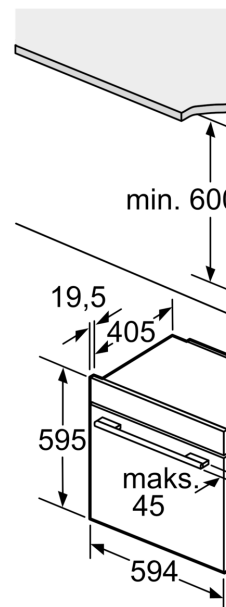

Tehničke informacije:

- Dužina strujnog kabla: 120 cm
- 220 - 240 V
- Priključna snaga: 3.6 kW kW

Seriya 8, Ugradna rerna sa dodatnom funkcijom pečenja na pari, 60 x 60 cm, Crna HRG7784B1

Ugradnja d
Razmena v

Obratite pažnju na područje zakr

Mesto za priklju uredaja 320 x 1

If the appliance v
a hob, the follow
(including substr
must be taken in

Hob type

- Induction hob
- Full surface Induction hob
- Gas hob
- Electric hob