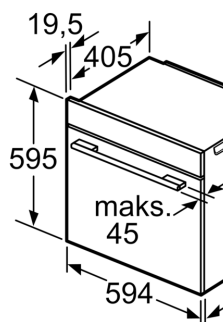

Tehničke informacije:

- Dužina strujnog kabla: 120 cm
- 220 - 240 V
- Priključna snaga: 3.6 kW kW

Seriya 8, Ugradna rerna sa dodatnom funkcijom pečenja na pari, 60 x 60 cm, Crna HRG7784B1

Ugradnja d
Razmena v

Obratite pažnju na područje zakr

Mesto za priklju uredaja 320 x 1

If the appliance v
a hob, the follow
(including substr
must be taken in

Hob type

- Induction hob
- Full surface Induction hob
- Gas hob
- Electric hob