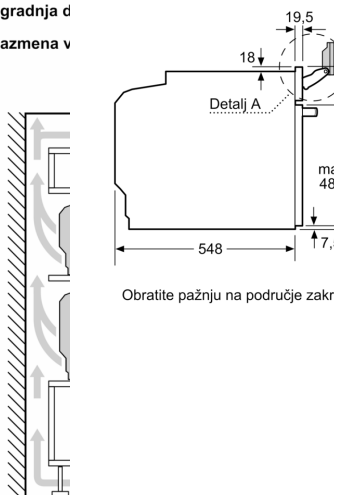

Tehničke informacije:

- Dužina strujnog kabla: 120 cm
- 220 - 240 V
- Priključna snaga: 3.6 kW kW

Seriya 8, Ugradna rerna sa dodatnom funkcijom pečenja na pari, 60 x 60 cm, Crna HRG7784B1

Ugradnja d
Razmena v