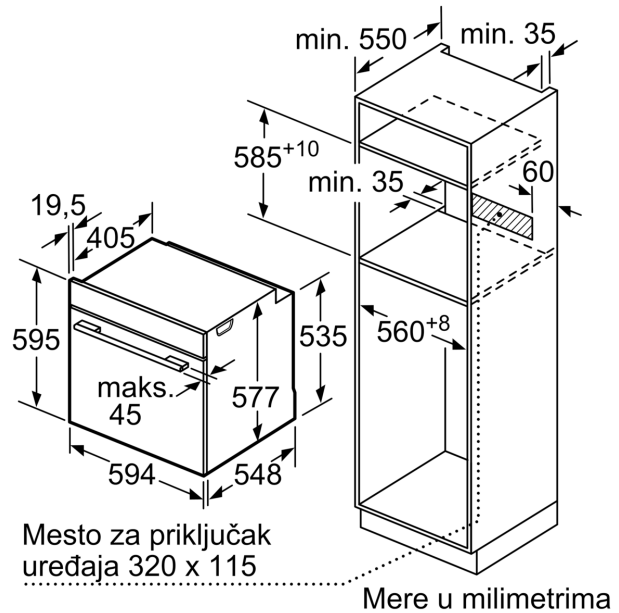

Seriya 8, Ugradna rerna sa dodatnom funkcijom pečenja na pari, 60 x 60 cm, Nerđajući čelik HRG635BS1