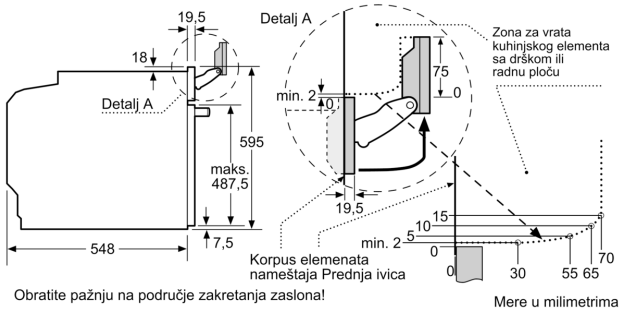

Seriya 8, Ugradna rerna sa dodatnom funkcijom pečenja na pari, 60 x 60 cm, Nerđajući čelik HRG635BS1