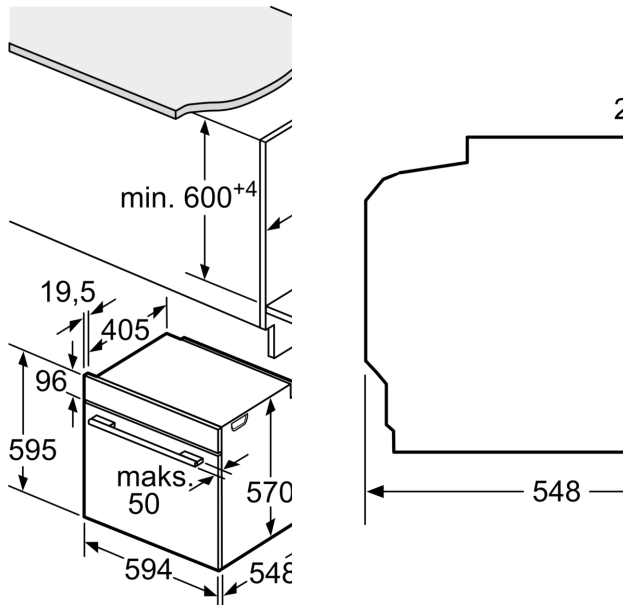

Pripadajući pribor:

- Rešetka, Univerzalna posuda za pečenje

Bezbednost:

- Veoma niska temperatura vrata
- Sigurnosna brava za decu
- Sigurnosno isključivanje Indikator preostale toplote

Tehničke informacije:

- Dužina strujnog kabla: 120 cm
- 220 - 240 V
- Priključna snaga: 3.6 kW kW
- Energetska klasa (prema EU br. 65/2014): A(na skali energetske klase od A+++ do D)
- Potrošnja električne energije po ciklusu u konvencionalnom režimu: 0.97 kWh
- Potrošnja električne energije po ciklusu u turbo konvencionalnom režimu: 0.81 kWh
- Broj prostora za pečenje: 1 Izvor toplote: električna rerna

Zapremina: 71 l

Dimenzije:

- Dimenzije (VxŠxD): 595 mm x 594 mm x 548 mm
- Dimenzije niše (VxŠxD): 585 - 595 x 560 - 568 x 550

Seriya 6, Ugradna rerna sa dodatnom funkcijom pečenja na pari, 60 x 60 cm, Nerđajući čelik HRA518BS1

Dimenzije u mm

A: 19,5 mm
B: Prostor za priključa mm

Ugradnja sa pločom z