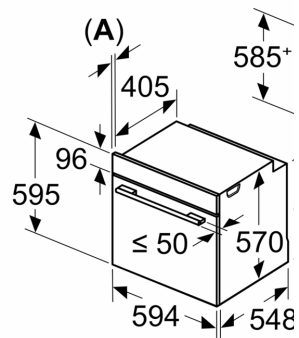

Zapremina: 71 l

Dimenzije:

- Dimenzije (VxŠxD): 595 mm x 594 mm x 548 mm
- Dimenzije niše (VxŠxD): 585 - 595 x 560 - 568 x 550

Seriya 6, Ugradna rerna sa dodatnom funkcijom pečenja na pari, 60 x 60 cm, Nerđajući čelik HRA518BS1

Dimenzije u mm

A: 19,5 mm
B: Prostor za priključa mm

Ugradnja sa pločom z