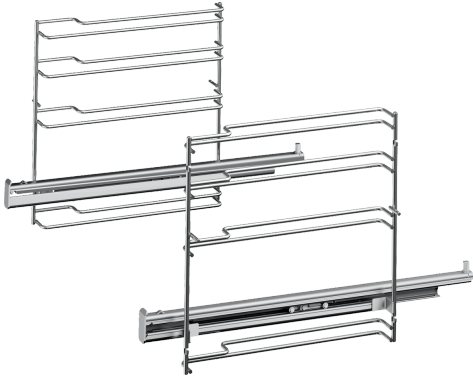

**Potpuno teleskopski izvlačni sistem,
1 nivo
HEZ638170**

Tehnički podaci

Dimenzije zapakovanog aparata: 85 x 300 x 410 mm
Dimenzije palete: 95.0 x 80.0 x 120.0
Broj aparata na paleti:48
Neto težina: 1.6 kg
Bruto težina: 1.9 kg
EAN kod:4242002810119