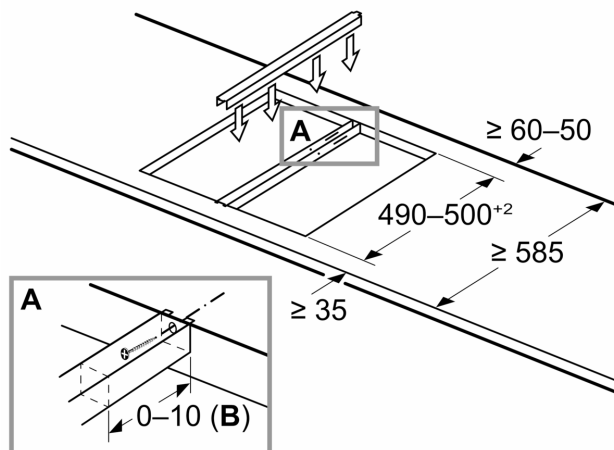

Traka za povezivanje HEZ394301

Tehnički podaci

Dimenzije zapakovanog aparata: 65 x 155 x 600 mm
Dimenzije palete: 107.5 x 80.0 x 120.0
Broj aparata na paleti:150
Neto težina: 0.5 kg
Bruto težina:0.7 kg
EAN kod:4242002480183

Traka za povezivanje HEZ394301

Dimenzije u mm
Montažni komplet (HEZ394301) za Domino

B: Zavisi od dubine izreza